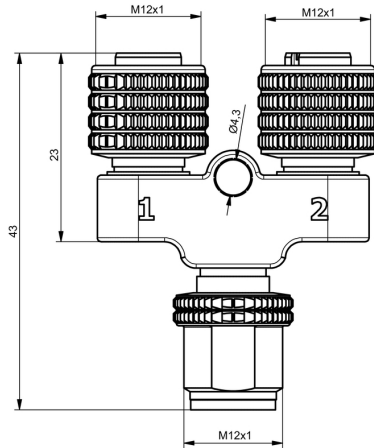

## Technische Daten

### Downloads

Engineering-Daten	<a href="#">CAD data – STEP</a>
Kataloge	<a href="#">Catalogues in PDF-format</a>
Broschüren	<a href="#">FL FIELDWIRING EN</a>

SAI-Y-5 AND 2M12

Weidmüller Interface GmbH & Co. KG  
Klingenbergstraße 26  
D-32758 Detmold  
Germany

www.weidmueller.com

Zeichnungen

Maßzeichnung

Maßzeichnung

Beschaltung