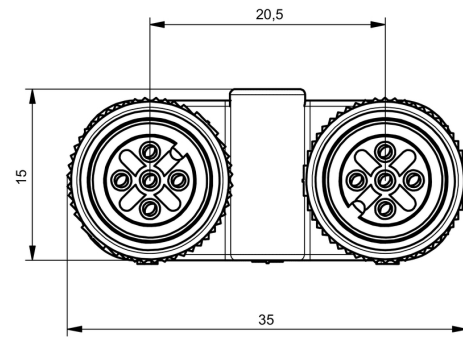

## Technische Daten

### Downloads

Engineering-Daten	<a href="#">CAD data – STEP</a>
Kataloge	<a href="#">Catalogues in PDF-format</a>
Broschüren	<a href="#">FL FIELDWIRING EN</a>

SAI-Y-5 AND 2M12

Weidmüller Interface GmbH & Co. KG  
Klingenbergstraße 26  
D-32758 Detmold  
Germany

www.weidmueller.com

Zeichnungen

Maßzeichnung

Maßzeichnung

Beschaltung