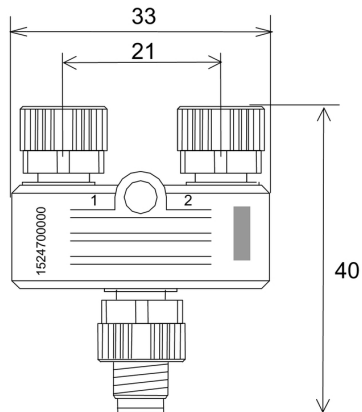

Technische Daten

Downloads

Engineering-Daten	CAD data – STEP
Kataloge	Catalogues in PDF-format
Broschüren	FL FIELDWIRING EN

SAI-Y-3/3 M8-M8

Weidmüller Interface GmbH & Co. KG
Klingenbergstraße 26
D-32758 Detmold
Germany

www.weidmueller.com

Zeichnungen

Maßzeichnung

Schaltbild