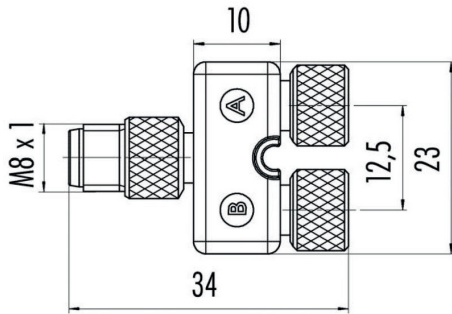

Technische Daten

Downloads

Engineering-Daten	CAD data – STEP
Kataloge	Catalogues in PDF-format
Broschüren	FL FIELDWIRING EN FL FIELDWIRING EN

SAI Y-4S M8-M8

Weidmüller Interface GmbH & Co. KG
Klingenbergstraße 26
D-32758 Detmold
Germany

www.weidmueller.com

Zeichnungen

Maßzeichnung

Schaltbild