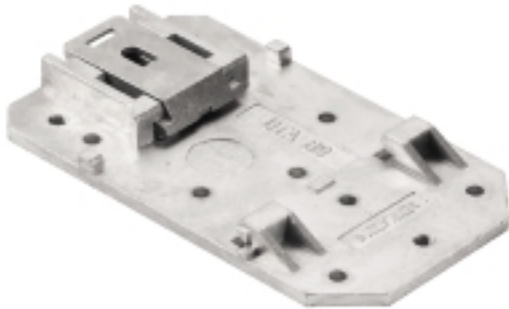

**SAI-TS35 MF****Weidmüller Interface GmbH & Co. KG**

Klingenbergstraße 26

D-32758 Detmold

Germany

[www.weidmueller.com](http://www.weidmueller.com)

Passive M12 Verteiler sind allen denkbaren Formen und Ausführungen erhältlich. Darüberhinaus sind einige besondere Versionen, wie SAI Verteiler mit für den EX Bereich oder der ergonomische M8 ausschließlich bei Weidmüller erhältlich. Viele Schutzrechte unterstützen diese innovativen Produkte.

**Allgemeine Bestelldaten**

Best.-Nr.	<a href="#">1917400000</a>
Typ	SAI-TS35 MF
GTIN (EAN)	4032248551330
VPE	1 Stück

Erstellungs-Datum 22. Februar 2023 18:38:38 MEZ

Katalogstand 18.02.2023 / Technische Änderungen vorbehalten