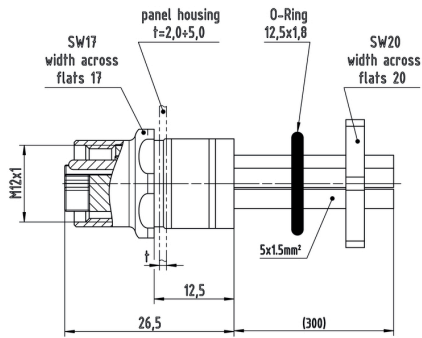

Allgemeine Daten

Aderquerschnitt	2,5 mm ²	Anschlussgewinde	M12
Codierung	L	Gehäusebasismaterial	Zinkdruckguss
Kabellänge	0,3 m	Kontaktmaterial	Cu
Kontaktfläche	vergoldet	Leiterraußendurchmesser	-
Montageart	Frontmontage	Montagegewinde	M 16
Nennspannung	63 V	Nennstrom	16 A
Polzahl	5	Schutzart	IP67, im verschraubten Zustand
Temperaturbereich Gehäuse	-40 ... +85 °C		

www.weidmueller.com

Zeichnungen

Maßzeichnung

Montageausschnitt