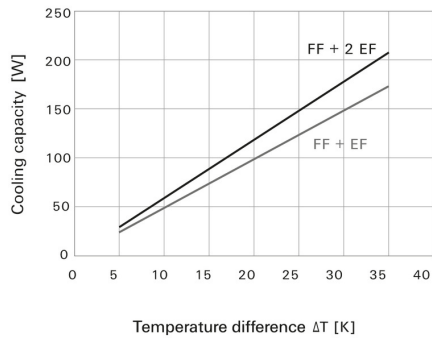

FF 11 54/230V GY

Weidmüller Interface GmbH & Co. KG
Klingenbergstraße 26
D-32758 Detmold
Germany

www.weidmueller.com

Zeichnungen

Diagramm