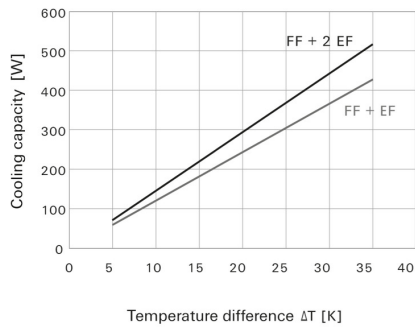

FF 22 54/230V GY

Weidmüller Interface GmbH & Co. KG
Klingenbergstraße 26
D-32758 Detmold
Germany

www.weidmueller.com

Zeichnungen

Diagramm