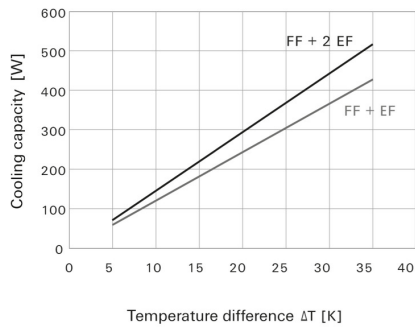

FF 22 54/230V BK

Weidmüller Interface GmbH & Co. KG
Klingenbergstraße 26
D-32758 Detmold
Germany

www.weidmueller.com

Zeichnungen

Diagramm