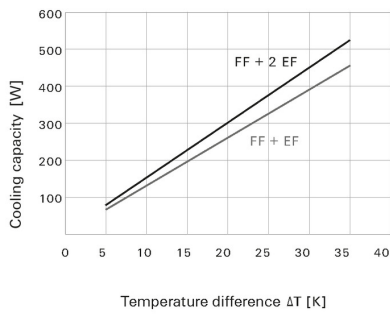

FF 22 55/230V GY

Weidmüller Interface GmbH & Co. KG
Klingenbergstraße 26
D-32758 Detmold
Germany

www.weidmueller.com

Zeichnungen

Diagramm