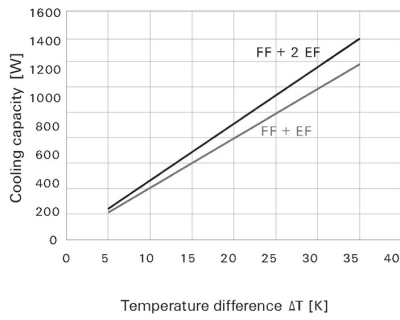

FF 42 55/230V GY

Weidmüller Interface GmbH & Co. KG
Klingenbergstraße 26
D-32758 Detmold
Germany

www.weidmueller.com

Zeichnungen

Diagramm