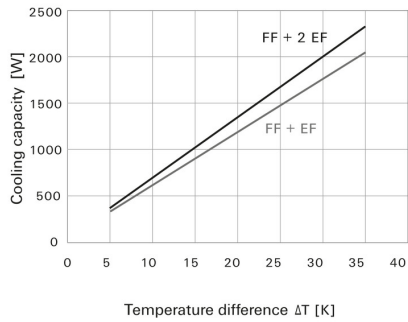

FF 43 55/230V BK

Weidmüller Interface GmbH & Co. KG
Klingenbergstraße 26
D-32758 Detmold
Germany

www.weidmueller.com

Zeichnungen

Diagramm