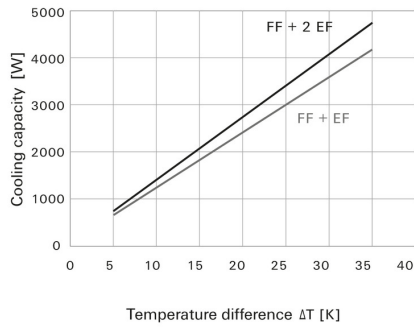

FF 65 54/230V GY

Weidmüller Interface GmbH & Co. KG
Klingenbergstraße 26
D-32758 Detmold
Germany

www.weidmueller.com

Zeichnungen

Diagramm