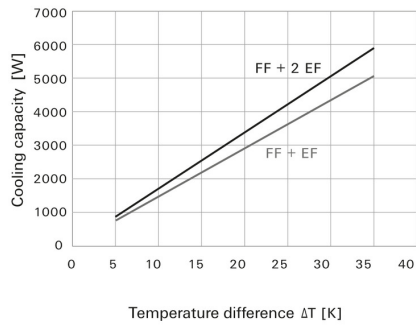

FF 66 54/230V GY

Weidmüller Interface GmbH & Co. KG
Klingenbergstraße 26
D-32758 Detmold
Germany

www.weidmueller.com

Zeichnungen

Diagramm