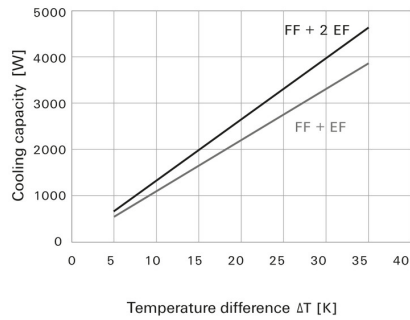

FF-SL 65 55/230V GY

Weidmüller Interface GmbH & Co. KG
Klingenbergstraße 26
D-32758 Detmold
Germany

www.weidmueller.com

Zeichnungen

Diagramm