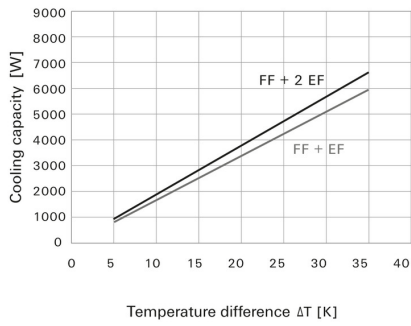

FF-SL 67 55/230V BK

Weidmüller Interface GmbH & Co. KG
Klingenbergstraße 26
D-32758 Detmold
Germany

www.weidmueller.com

Zeichnungen

Diagramm