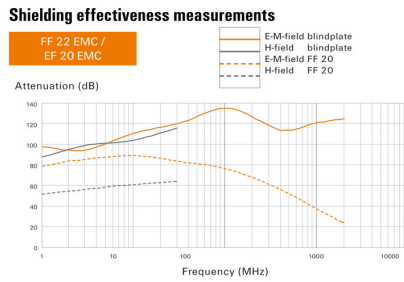

FF-EMC 22 54/230V BK

Weidmüller Interface GmbH & Co. KG
Klingenbergstraße 26
D-32758 Detmold
Germany

Zeichnungen

www.weidmueller.com

Diagramm