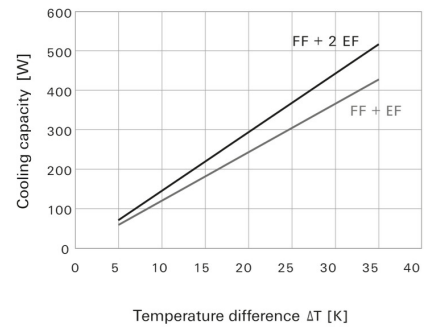

FF-EMC 22 54/230V BK

Weidmüller Interface GmbH & Co. KG
 Klingenbergstraße 26
 D-32758 Detmold
 Germany

Zeichnungen

www.weidmueller.com

Diagramm

Diagramm

Diagramm