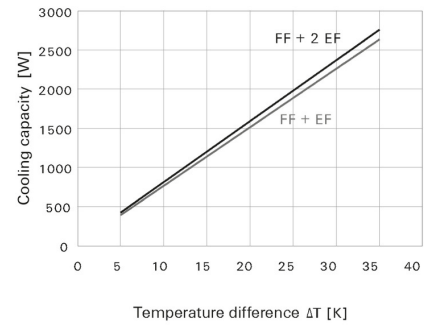

FF-EMC 43 54/230V BK

Weidmüller Interface GmbH & Co. KG
 Klingenbergstraße 26
 D-32758 Detmold
 Germany

www.weidmueller.com

Zeichnungen

Diagramm

Diagramm

Diagramm