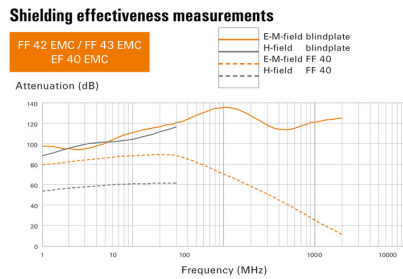

FF-EMC 43 54/230V BK

Weidmüller Interface GmbH & Co. KG
Klingenbergstraße 26
D-32758 Detmold
Germany

www.weidmueller.com

Zeichnungen

Diagramm