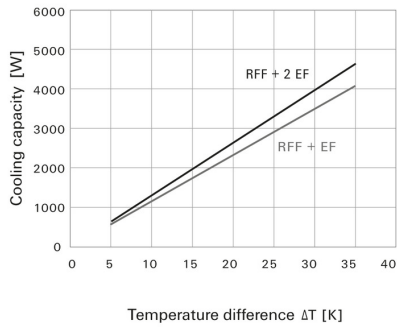

RFF 607 54/230V GY

Weidmüller Interface GmbH & Co. KG
Klingenbergstraße 26
D-32758 Detmold
Germany

www.weidmueller.com

Zeichnungen

Diagramm