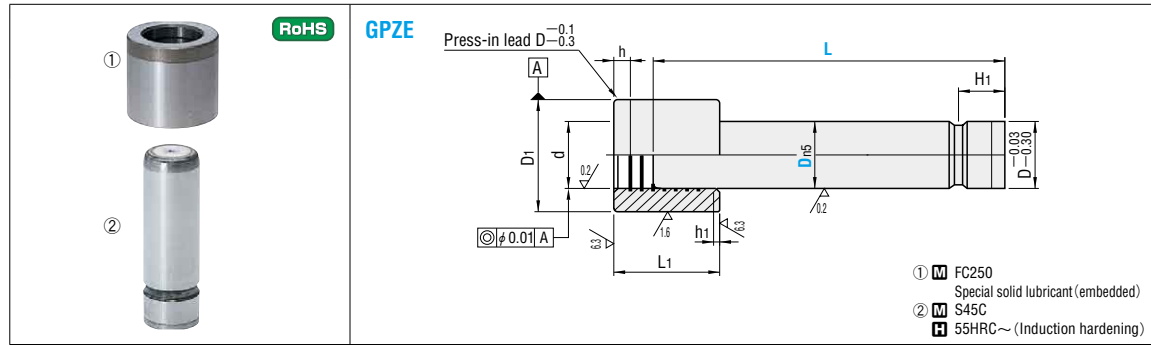

OIL-FREE GUIDE POST SETS

—PRESS-FIT TYPE—

Dn5	H1	d	D _{1JS5}		h	h1	L1
			Type	GPZE			
32	20	32	+0.047 +0.037	52	8	4	48
38	25	38	+0.049 +0.037	60	10	5	55
50	32.5	50	+0.052 +0.037	70	15	10	75
60	37.5	60	+0.061 +0.043	80	20	10	90
80	50	80	+0.063 +0.043	100	25	10	120

D1	Catalog No.		L	Base unit price 1~9 pieces
	Type	D		
52	GPZE	32	90 100 110 120 130 140 150 160 170 180 200 220 250	Quotation
60		38	110 120 130 140 150 160 170 180 200 220 250 280 300	
70		50	160 170 180 200 220 250 280 300 350	
80		60	180 200 220 250 280 300 350 400	
100		80	250 280 300 350	
			400 450	

Order **Catalog No.** — **L**
GPZE 80 — 300 **P** Price **Quotation**

Days to Ship **Quotation**

Alterations **Catalog No.** — **L(LC)**
GPZE 80 — LC 290 **Quotation**

Alteration	Code	Spec.	D		1Code
			D	LCmin.	
	LC	Post length change $LCmin. \leq LC < Lmax.$ 1mm increments	32	85	32 38·50 60·80 Quotation
			38	105	
			50	140	
			60	165	
			80	220	