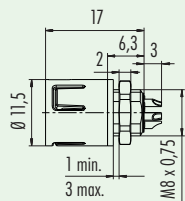

Polzahl	Bestell-Nr.
3	99 9205 070 03
4	99 9209 070 04
5	99 9213 070 05
8	99 9225 070 08

Snap-in IP67 Steckverbinder mit Farbkodierung

Kabeldose		Kabeldose		Kabeldose	
					
					
Polzahl	Bestell-Nr.	Polzahl	Bestell-Nr.	Polzahl	Bestell-Nr.
3	99 9206 050 03	3	99 9206 060 03	3	99 9206 070 03
4	99 9210 050 04	4	99 9210 060 04	4	99 9210 070 04
5	99 9214 050 05	5	99 9214 060 05	5	99 9214 070 05
8	99 9226 050 08	8	99 9226 060 08	8	99 9226 070 08

Snap-in IP67 Steckverbinder mit Farbkodierung

Flanschstecker

Flanschstecker

Flanschstecker

Polzahl	Bestell-Nr.
3	99 9207 050 03
4	99 9211 050 04
5	99 9215 050 05
8	99 9227 050 08

Polzahl	Bestell-Nr.
3	99 9207 060 03
4	99 9211 060 04
5	99 9215 060 05
8	99 9227 060 08

Polzahl	Bestell-Nr.
3	99 9207 070 03
4	99 9211 070 04
5	99 9215 070 05
8	99 9227 070 08

Snap-in IP67 Steckverbinder mit Farbkodierung

Flanschdose		Flanschdose		Flanschdose	
					
					
Polzahl	Bestell-Nr.	Polzahl	Bestell-Nr.	Polzahl	Bestell-Nr.
3	99 9208 050 03	3	99 9208 060 03	3	99 9208 070 03
4	99 9212 050 04	4	99 9212 060 04	4	99 9212 070 04
5	99 9216 050 05	5	99 9216 060 05	5	99 9216 070 05
8	99 9228 050 08	8	99 9228 060 08	8	99 9228 070 08