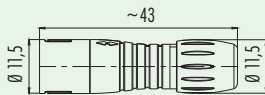

620

Snap-in IP67 Steckverbinder mit Farbkodierung

SI IP67

Polzahl	3, 4, 5, 8
Strom	3 A, 2,5 A, 2 A, 1 A
Bemessungsspannung	125 V, 63 V
Schutzart	IP 67
Kontaktfläche	Au
Anschluss	löten

Als weitere Ausbaustufe der erfolgreichen Serie 620 sind Kabelstecker und -dosen mit farbigem Kontakteinsatz und Flanschsteckverbinder ab sofort in den Farben Rot, Blau und Grün erhältlich. Dadurch wird dem Anwender die Möglichkeit einer farblichen Kodierung geboten und der Spielraum in Bezug auf das Design des Endproduktes erweitert.

Snap-in IP67 Steckverbinder mit Farbkodierung

Kabelstecker

Kabelstecker

Kabelstecker

Polzahl	Bestell-Nr.
3	99 9205 050 03
4	99 9209 050 04
5	99 9213 050 05
8	99 9225 050 08

Polzahl	Bestell-Nr.
3	99 9205 060 03
4	99 9209 060 04
5	99 9213 060 05
8	99 9225 060 08

Polzahl	Bestell-Nr.
3	99 9205 070 03
4	99 9209 070 04
5	99 9213 070 05
8	99 9225 070 08

Snap-in IP67 Steckverbinder mit Farbkodierung

Kabeldose		Kabeldose		Kabeldose	
					
					
Polzahl	Bestell-Nr.	Polzahl	Bestell-Nr.	Polzahl	Bestell-Nr.
3	99 9206 050 03	3	99 9206 060 03	3	99 9206 070 03
4	99 9210 050 04	4	99 9210 060 04	4	99 9210 070 04
5	99 9214 050 05	5	99 9214 060 05	5	99 9214 070 05
8	99 9226 050 08	8	99 9226 060 08	8	99 9226 070 08