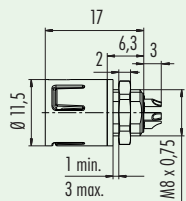

Polzahl	Bestell-Nr.
3	99 9205 070 03
4	99 9209 070 04
5	99 9213 070 05
8	99 9225 070 08

Snap-in IP67 Steckverbinder mit Farbkodierung

Kabeldose		Kabeldose		Kabeldose	
					
					
Polzahl	Bestell-Nr.	Polzahl	Bestell-Nr.	Polzahl	Bestell-Nr.
3	99 9206 050 03	3	99 9206 060 03	3	99 9206 070 03
4	99 9210 050 04	4	99 9210 060 04	4	99 9210 070 04
5	99 9214 050 05	5	99 9214 060 05	5	99 9214 070 05
8	99 9226 050 08	8	99 9226 060 08	8	99 9226 070 08

Snap-in IP67 Steckverbinder mit Farbkodierung

Flanschstecker

Flanschstecker

Flanschstecker

Polzahl	Bestell-Nr.
3	99 9207 050 03
4	99 9211 050 04
5	99 9215 050 05
8	99 9227 050 08

Polzahl	Bestell-Nr.
3	99 9207 060 03
4	99 9211 060 04
5	99 9215 060 05
8	99 9227 060 08

Polzahl	Bestell-Nr.
3	99 9207 070 03
4	99 9211 070 04
5	99 9215 070 05
8	99 9227 070 08

Snap-in IP67 Steckverbinder mit Farbkodierung

Flanschdose		Flanschdose		Flanschdose	
					
					
Polzahl	Bestell-Nr.	Polzahl	Bestell-Nr.	Polzahl	Bestell-Nr.
3	99 9208 050 03	3	99 9208 060 03	3	99 9208 070 03
4	99 9212 050 04	4	99 9212 060 04	4	99 9212 070 04
5	99 9216 050 05	5	99 9216 060 05	5	99 9216 070 05
8	99 9228 050 08	8	99 9228 060 08	8	99 9228 070 08