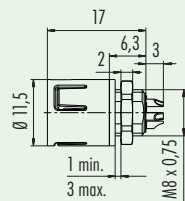

Polzahl	Bestell-Nr.
3	99 9205 070 03
4	99 9209 070 04
5	99 9213 070 05
8	99 9225 070 08

Snap-in IP67 Steckverbinder mit Farbkodierung

Kabeldose		Kabeldose		Kabeldose	
					
					
Polzahl	Bestell-Nr.	Polzahl	Bestell-Nr.	Polzahl	Bestell-Nr.
3	99 9206 050 03	3	99 9206 060 03	3	99 9206 070 03
4	99 9210 050 04	4	99 9210 060 04	4	99 9210 070 04
5	99 9214 050 05	5	99 9214 060 05	5	99 9214 070 05
8	99 9226 050 08	8	99 9226 060 08	8	99 9226 070 08

Snap-in IP67 Steckverbinder mit Farbkodierung

Flanschstecker

Flanschstecker

Flanschstecker

Polzahl	Bestell-Nr.
3	99 9207 050 03
4	99 9211 050 04
5	99 9215 050 05
8	99 9227 050 08

Polzahl	Bestell-Nr.
3	99 9207 060 03
4	99 9211 060 04
5	99 9215 060 05
8	99 9227 060 08

Polzahl	Bestell-Nr.
3	99 9207 070 03
4	99 9211 070 04
5	99 9215 070 05
8	99 9227 070 08

Snap-in IP67 Steckverbinder mit Farbkodierung

Flanschdose		Flanschdose		Flanschdose	
					
					
Polzahl	Bestell-Nr.	Polzahl	Bestell-Nr.	Polzahl	Bestell-Nr.
3	99 9208 050 03	3	99 9208 060 03	3	99 9208 070 03
4	99 9212 050 04	4	99 9212 060 04	4	99 9212 070 04
5	99 9216 050 05	5	99 9216 060 05	5	99 9216 070 05
8	99 9228 050 08	8	99 9228 060 08	8	99 9228 070 08