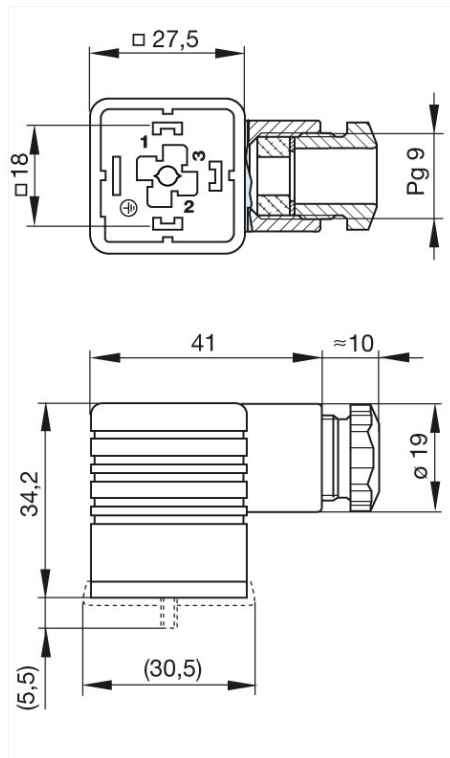

HIRSCHMANN

A BELDEN BRAND

Industrial Connecting Solutions:Rechteck Steckverbinder:Ventilsteckverbinder (Bauform A,B,C):Bauform A:Konfektionierbare Ventilsteckverbinder:Ventilsteckverbinder (DIN EN 175 301-803):GDM 3009

schwarz/black

<http://e-catalog.hirschmann.com/link/57078-24228-256261-256266-256270-276215-24311-34888/de/conf/ulistate>

Bilder

Zeichnung

Belden Deutschland GmbH

Im Gewerbehark 2
58579 Schalksmühle
Germany
Telefon: +49 7127/14-1806
E-Mail: icos-sales@belden.com

Die auf den Webseiten veröffentlichten Informationen sind mit größtmöglicher Sorgfalt zusammengestellt. Sie unterliegen dem Vorbehalt der jederzeitigen Änderung, sowohl in technischer als auch in preislich/kommerzieller Hinsicht. Die vollständigen Informationen und Daten entnehmen sie bitte der Anwenderdokumentation. Verbindliche Aussagen können nur auf konkrete Anfragen hin abgegeben werden.