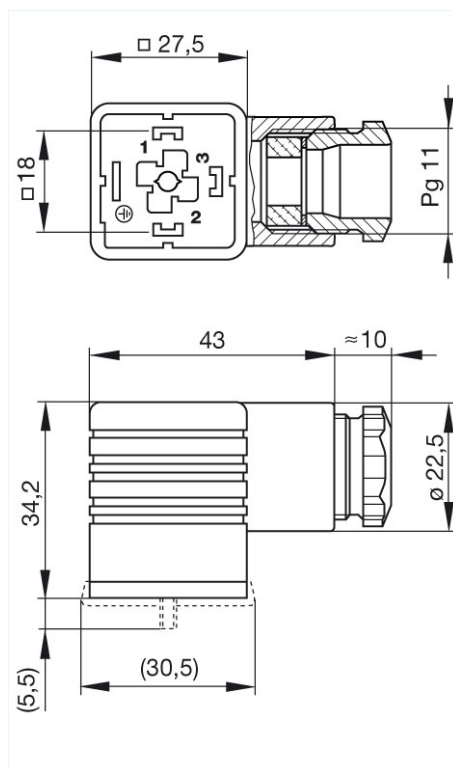

HIRSCHMANN

A BELDEN BRAND

Industrial Connecting Solutions:Rechteck Steckverbinder:Ventilsteckverbinder (Bauform A,B,C):Bauform A:Konfektionierbare Ventilsteckverbinder:Ventilsteckverbinder (DIN EN 175 301-803):GDM 3011 J
schwarz/black

<http://e-catalog.hirschmann.com/link/57078-24228-256261-256266-256270-276215-24311-34893/de/conf/ulistate>

Bestell-Nr. 730 801-002;
(EPDM) Flachdichtung GDM 3-21,
Bestell-Nr. 731 739-004;
Profildichtung GDM 3-16,
Bestell-Nr. 731 531-002;
Rändelschraube GDM 3011-8,
Bestell-Nr. 732 574-001;
Edelstahlschraube GDM 3011 RF-1,
Bestell-Nr. 734 363-001

Bilder

Zeichnung

Belden Deutschland GmbH

Im Gewerbepark 2
58579 Schalksmühle
Germany
Telefon: +49 7127/14-1806
E-Mail: icos-sales@belden.com