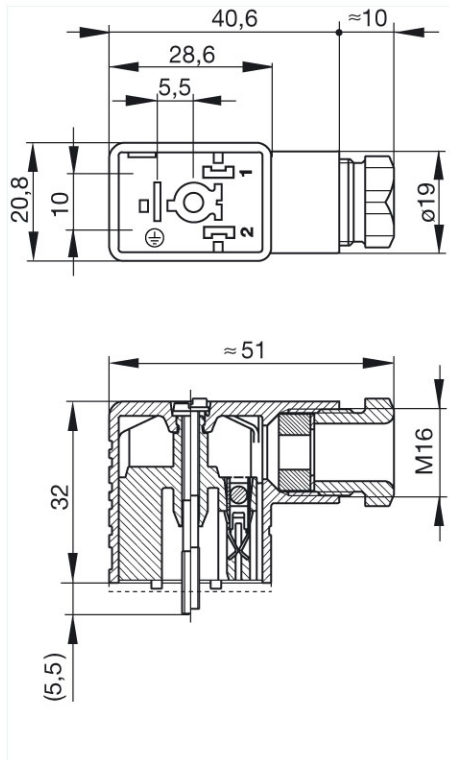

HIRSCHMANN

A BELDEN BRAND

Industrial Connecting Solutions:Rechteck Steckverbinder:Ventilsteckverbinder (Bauform A,B,C):Bauform B:Konfektionierbare Ventilsteckverbinder:Ventilsteckverbinder (DIN EN 175 301-803):GMN 216 NJ schwarz/black

<http://www.e-catalog.beldensolutions.com/link/57078-24228-256261-256266-256271-276218-24320-38181/de/conf/uistate>

Lieferumfang bzw. Zubehör

Zubehör gesondert zu bestellen

(NBR) Flachdichtung GMN 209-3, Bestell-Nr. 733 273-002; (EPDM) Flachdichtung GMN 209-12, Bestell-Nr. 733 271-004; Rändelschraube GDM 3011-8, Bestell-Nr. 732 574-001; Edelstahlschraube GDM 3011 RF-1, Bestell-Nr. 734 363-001

Bilder

Zeichnung

Belden Deutschland GmbH

Im Gewerbepark 2
58579 Schalksmühle
Germany
Telefon: +49 7127/14-1806
E-Mail: icos-sales@belden.com

Die auf den Webseiten veröffentlichten Informationen sind mit größtmöglicher Sorgfalt zusammengestellt. Sie unterliegen dem Vorbehalt der jederzeitigen Änderung, sowohl in technischer als auch in preislich/kommerzieller Hinsicht. Die vollständigen Informationen und Daten entnehmen sie bitte der Anwenderdokumentation. Verbindliche Aussagen können nur auf konkrete Anfragen hin abgegeben werden.