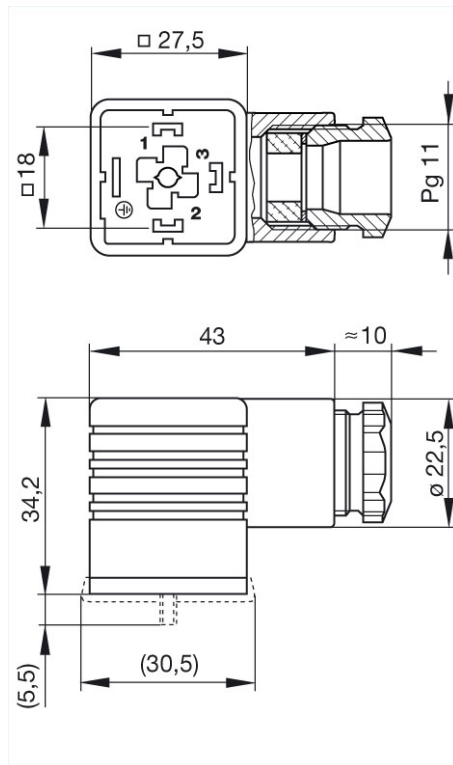

HIRSCHMANN

A BELDEN BRAND

Industrial Connecting Solutions:Rechteck Steckverbinder:Ventilsteckverbinder (Bauform A,B,C):Bauform A:Konfektionierbare Ventilsteckverbinder:Ventilsteckverbinder (DIN EN 175 301-803):GDM 3011

schwarz/black

<http://e-catalog.hirschmann.com/link/57078-24228-256261-256266-256270-276215-24311-34891/de/conf/ulistate>

Bilder

Zeichnung

Belden Deutschland GmbH

Im Gewerbepark 2
58579 Schalksmühle
Germany
Telefon: +49 7127/14-1806
E-Mail: icos-sales@belden.com

Die auf den Webseiten veröffentlichten Informationen sind mit größtmöglicher Sorgfalt zusammengestellt. Sie unterliegen dem Vorbehalt der jederzeitigen Änderung, sowohl in technischer als auch in preislich/kommerzieller Hinsicht. Die vollständigen Informationen und Daten entnehmen sie bitte der Anwenderdokumentation. Verbindliche Aussagen können nur auf konkrete Anfragen hin abgegeben werden.