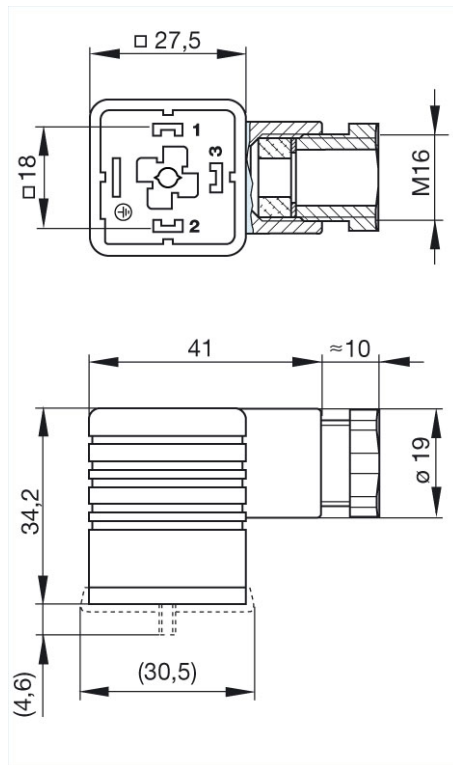

HIRSCHMANN

A BELDEN BRAND

Industrial Connecting Solutions:Rechteck Steckverbinder:Ventilsteckverbinder (Bauform A,B,C):Bauform A:Konfektionierbare Ventilsteckverbinder:Ventilsteckverbinder (DIN EN 175 301-803):GDM 3016

schwarz/black

<http://e-catalog.hirschmann.com/link/57078-24228-256261-256266-256270-276215-24311-35581/de/conf/ulistate>

Bilder

Zeichnung

Belden Deutschland GmbH

Im Gewerbepark 2
58579 Schalksmühle
Germany
Telefon: +49 7127/14-1806
E-Mail: icos-sales@belden.com

Die auf den Webseiten veröffentlichten Informationen sind mit größtmöglicher Sorgfalt zusammengestellt. Sie unterliegen dem Vorbehalt der jederzeitigen Änderung, sowohl in technischer als auch in preislich/kommerzieller Hinsicht. Die vollständigen Informationen und Daten entnehmen sie bitte der Anwenderdokumentation. Verbindliche Aussagen können nur auf konkrete Anfragen hin abgegeben werden.