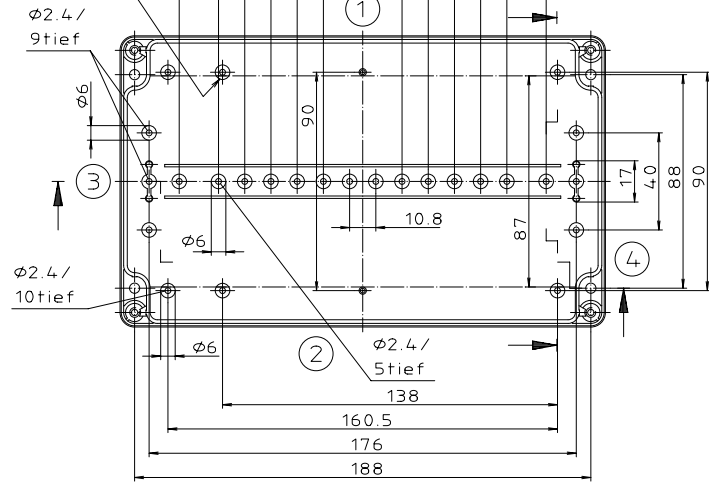

Dom 1mm
abgesetzt

"Schulletern nach DIN 31-Regelien"

Mafstab: 1:1	
Zchn.Nr: 1G 5145.034.06	
Artikel: EM/ET 221(-LP) EM/ET 221 F(-LP) Katalogzeichnung	
	A Plastico Plastico Company
DISK: 2 500 880	Datum: 02.07.92 OK