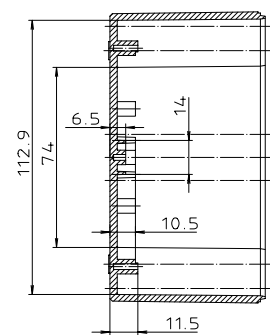

Dom 1mm
abgesetzt

"Schulletern nach DIN 31-Regelien"

Mafstab: 1:1	
Zchn.Nr: 1G 5145.034.06	
Artikel: EM/ET 221(-LP) EM/ET 221 F(-LP) Katalogzeichnung	
	A Plastico Plastico Company
DISK: 2 500 880	Datum: 02.07.92 OK