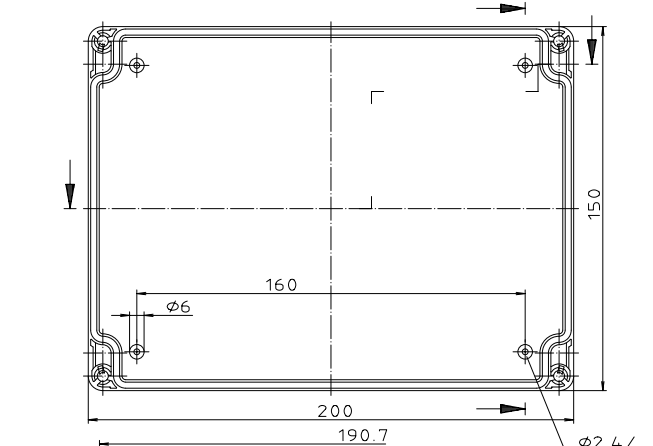

Ausführung EM/ET 223 F

Dom 1mm abgesetzt

„Schutzvermerk nach DIN 31-Beschriftung“

Maßstab: 1:1			
Zchn.Nr: 1K 5145.082.02			
Artikel: EM/ET 223			
EM/ET 223 F			
Katalogzeichnung			
3033	22.08.2002	DISK: 2 500 997	
Ae.Nr.: Datum:		Datum: 18.02.93 SM	