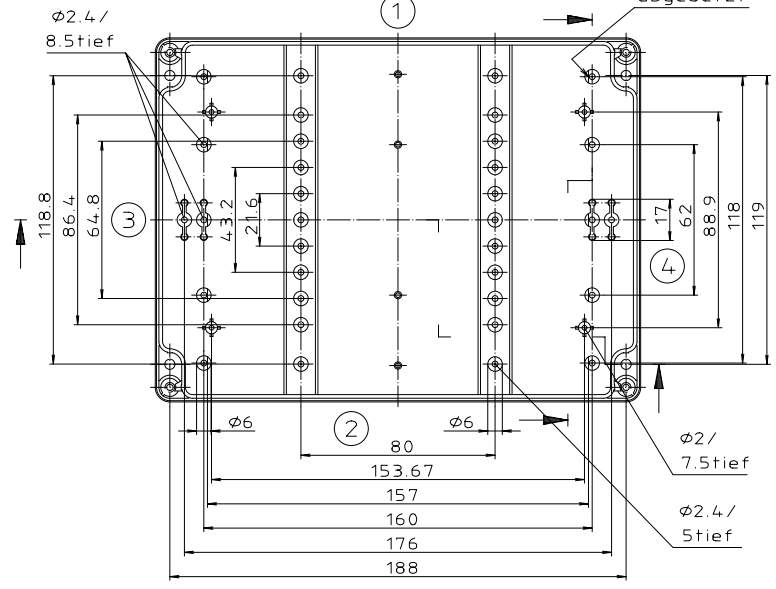

Ausführung EM/ET 223 F

Dom 1mm abgesetzt

„Schutzvermerk nach DIN 31-Beschriftung“

Maßstab: 1:1			
Zchn.Nr: 1K 5145.082.02			
Artikel: EM/ET 223			
EM/ET 223 F			
Katalogzeichnung			
3033	22.08.2002	DISK: 2 500 997	
Ae.Nr.: Datum:		Datum: 18.02.93 SM	