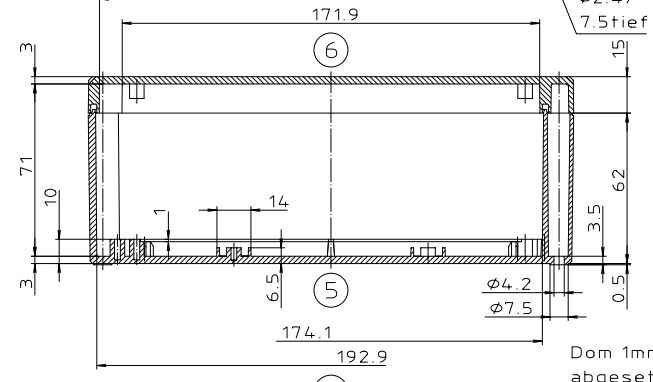

Ausführung EM/ET 223 F

Dom 1mm abgesetzt

„Schutzvermerk nach DIN 31-Beschriftung“

Maßstab: 1:1			
Zchn.Nr: 1K 5145.082.02			
Artikel: EM/ET 223			
EM/ET 223 F			
Katalogzeichnung			
3033	22.08.2002	DISK: 2 500 997	
Ae.Nr.: Datum:		Datum: 18.02.93 SM	