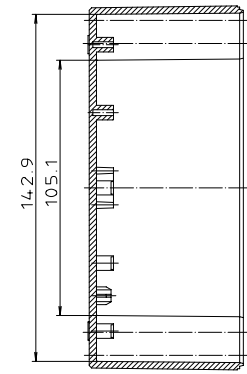

Ausführung EM/ET 223 F

Dom 1mm abgesetzt

„Schutzvermerk nach DIN 31-Beschriftung“

Maßstab: 1:1			
Zchn.Nr: 1K 5145.082.02			
Artikel: EM/ET 223			
EM/ET 223 F			
Katalogzeichnung			
3033	22.08.2002	DISK: 2 500 997	
Ae.Nr.: Datum:		Datum: 18.02.93 SM	