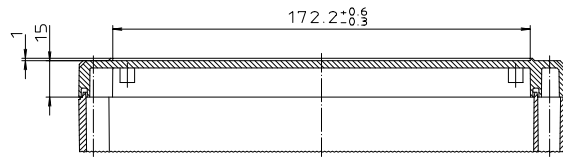

Ausführung EM/ET 223 F

Dom 1mm abgesetzt

„Schutzvermerk nach DIN 31-Beschriftung“

Maßstab: 1:1			
Zchn.Nr: 1K 5145.082.02			
Artikel: EM/ET 223			
EM/ET 223 F			
Katalogzeichnung			
3033	22.08.2002	DISK: 2 500 997	
Ae.Nr.: Datum:		Datum: 18.02.93 SM	