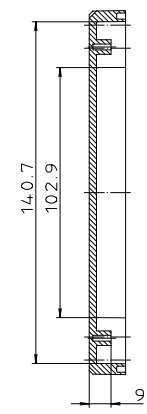

Ausführung EM/ET 223 F

Dom 1mm abgesetzt

„Schutzvermerk nach DIN 31-Beschriftung“

Maßstab: 1:1			
Zchn.Nr: 1K 5145.082.02			
Artikel: EM/ET 223			
EM/ET 223 F			
Katalogzeichnung			
3033	22.08.2002	DISK: 2 500 997	
Ae.Nr.: Datum:		Datum: 18.02.93 SM	