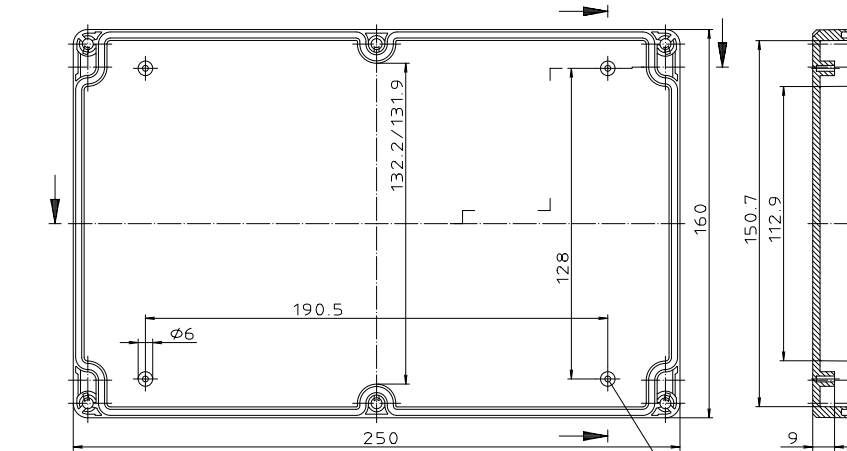

Ausführung EM/ET 240 F

Ausführung EM/ET 240 -LP

Maßstab: 1:1			
Zchn.Nr: 1K 5145.101.02			
Artikel: EM/ET 240(-LP) EM/ET 240 F(-LP) Katalogzeichnung			
3033 22.08.2002		DISK: 2 501 003	
Ar.Nr.: Datum:		Datum: 11.03.93 OK	