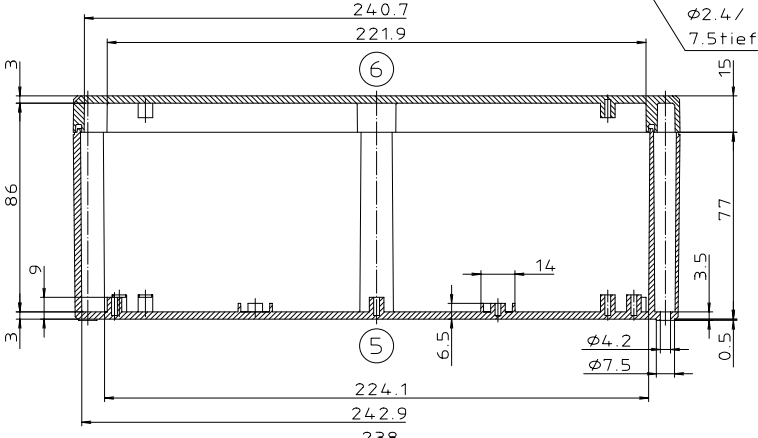

Ausführung EM/ET 240 F

Ausführung EM/ET 240 -LP

Maßstab: 1:1			
Zchn.Nr: 1K 5145.101.02			
Artikel: EM/ET 240(-LP) EM/ET 240 F(-LP) Katalogzeichnung			
3033 22.08.2002		DISK: 2 501 003	
Ar.Nr.: Datum:		Datum: 11.03.93 OK	