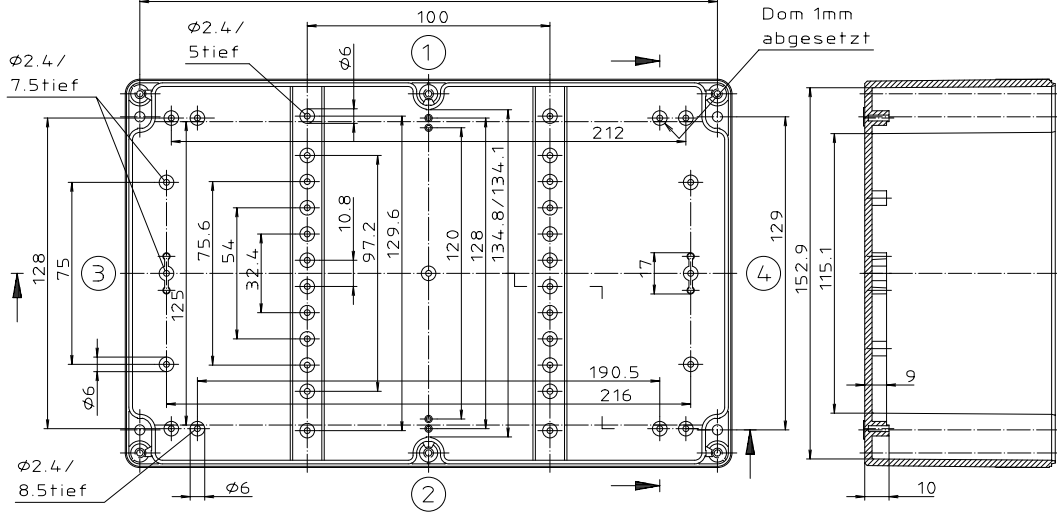

Ausführung EM/ET 240 F

Ausführung EM/ET 240 -LP

Maßstab: 1:1			
Zchn.Nr: 1K 5145.101.02			
Artikel: EM/ET 240(-LP) EM/ET 240 F(-LP) Katalogzeichnung			
3033 22.08.2002		DISK: 2 501 003	
Ar.Nr.: Datum:		Datum: 11.03.93 OK	