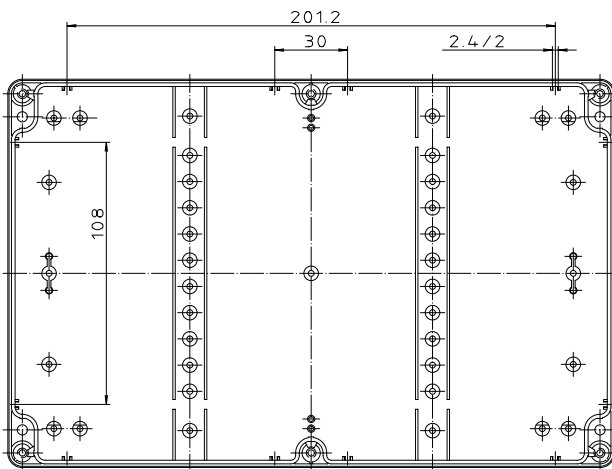

Ausführung EM/ET 240 F

Ausführung EM/ET 240 -LP

Maßstab: 1:1			
Zchn.Nr: 1K 5145.101.02			
Artikel: EM/ET 240(-LP) EM/ET 240 F(-LP) Katalogzeichnung			
3033 22.08.2002		DISK: 2 501 003	
Ar.Nr.: Datum:		Datum: 11.03.93 OK	