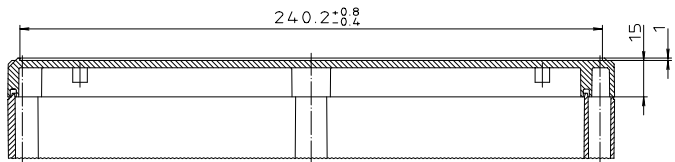

Ausführung EM/ET 240 F

Ausführung EM/ET 240 -LP

Maßstab: 1:1			
Zchn.Nr: 1K 5145.101.02			
Artikel: EM/ET 240(-LP) EM/ET 240 F(-LP) Katalogzeichnung			
3033 22.08.2002		DISK: 2 501 003	
Ar.Nr.: Datum:		Datum: 11.03.93 OK	