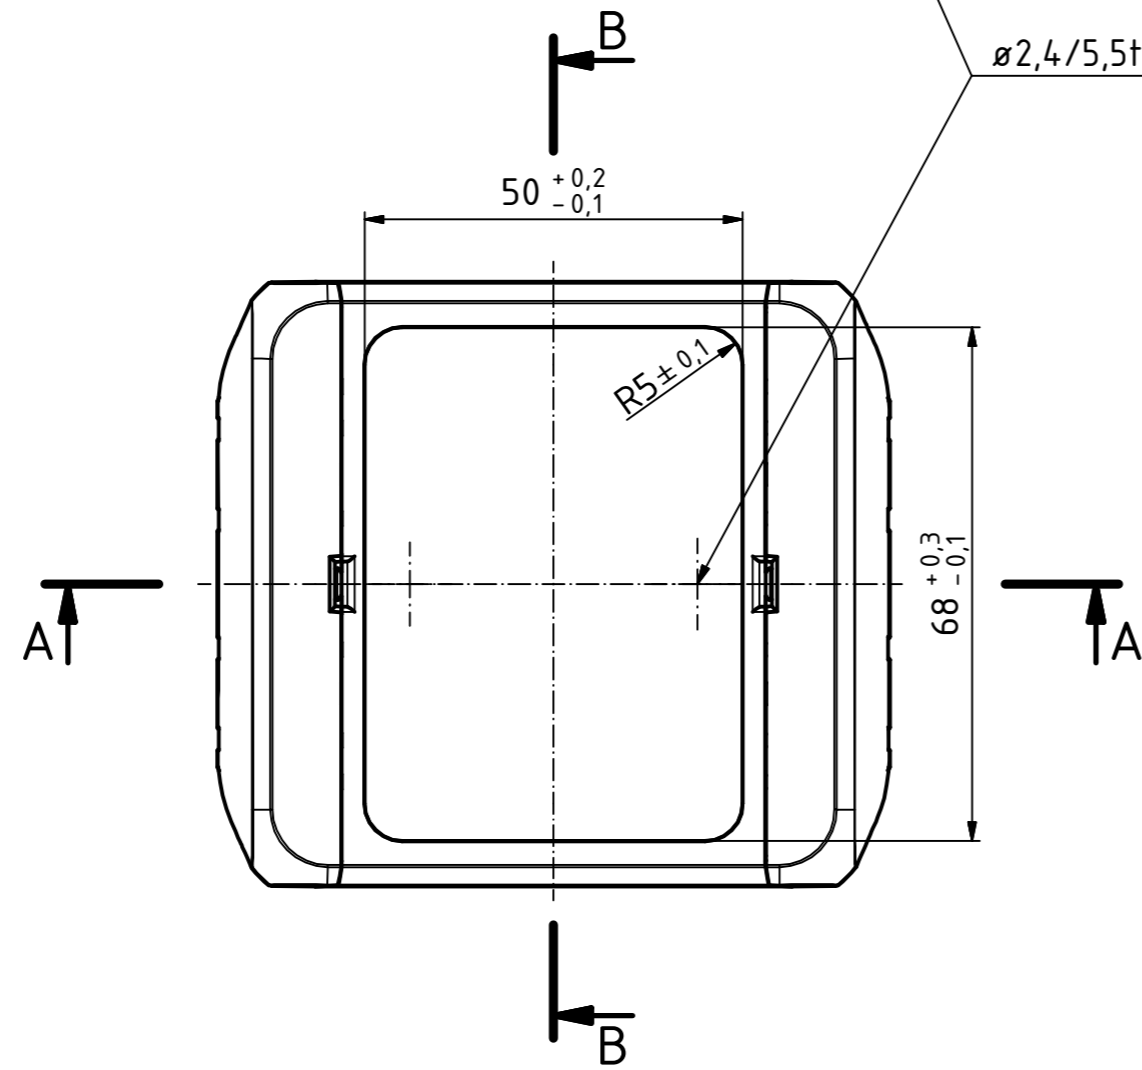

"Schutzvermerk nach DIN ISO 16016 beachten." "Please pay attention to copyright note DIN ISO 16016"

ø2,4/5,5 tief/deep (2x)

ISO (1 : 2)

(1 : 2)

Maßstab/ Scale: 1:1, 1:2

Zeichnungs-Nr. / Drawing-No.: 2K 5390.030.01

Artikel / Article: BOCUBE B-080805 Katalogzg./Catalogue draw.

A.Nr./ Alt.No.: Datum/ Date:

DISK: 2503375.idw Datum/Date: 22.06.2012 KH