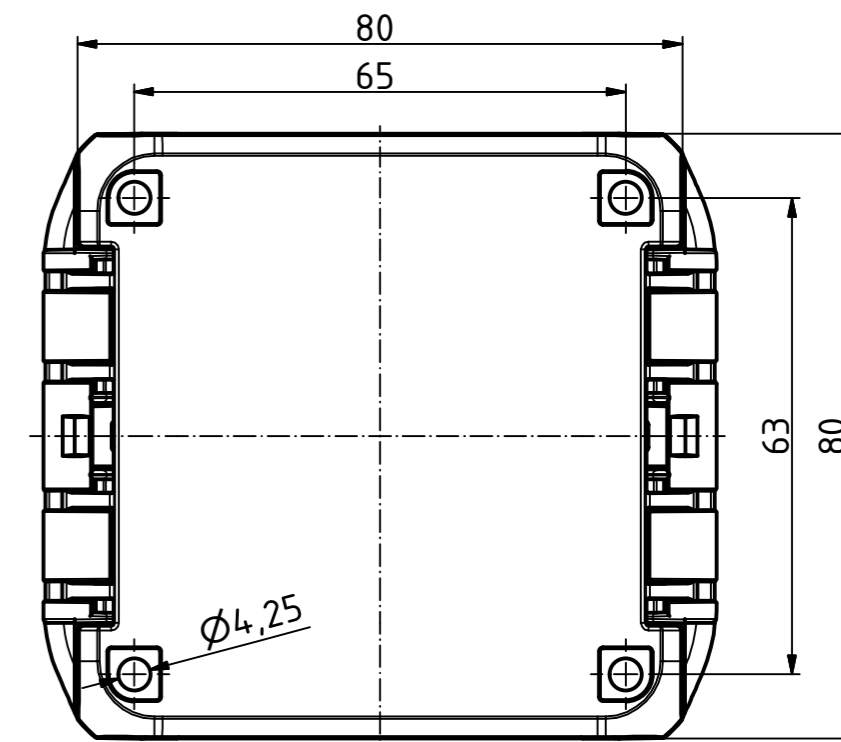

"Schutzvermerk nach DIN ISO 16016 beachten." "Please pay attention to copyright note DIN ISO 16016"

ø2,4/5,5 tief/deep (2x)

ISO (1 : 2)

(1 : 2)

Maßstab/ Scale: 1:1, 1:2

Zeichnungs-Nr. / Drawing-No.: 2K 5390.030.01

Artikel / Article: BOCUBE B-080805 Katalogzg./Catalogue draw.

A.Nr./ Alt.No.: Datum/ Date:

DISK: 2503375.idw Datum/Date: 22.06.2012 KH