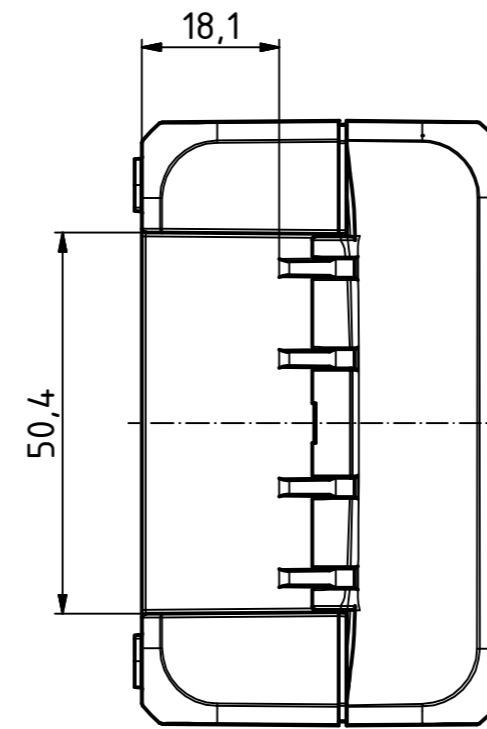

"Schutzvermerk nach DIN ISO 16016 beachten." "Please pay attention to copyright note DIN ISO 16016"

ø2,4/5,5 tief/deep (2x)

ISO (1 : 2)

(1 : 2)

Maßstab/ Scale: 1:1, 1:2

Zeichnungs-Nr. / Drawing-No.: 2K 5390.030.01

Artikel / Article: BOCUBE B-080805 Katalogzg./Catalogue draw.

A.Nr./ Alt.No.: Datum/ Date:

DISK: 2503375.idw Datum/Date: 22.06.2012 KH