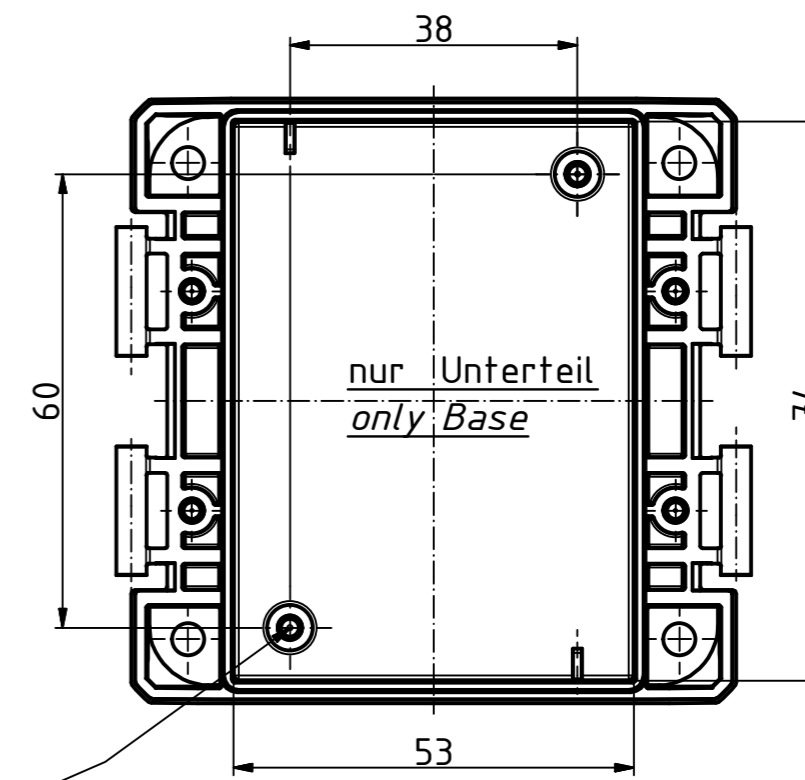

"Schutzvermerk nach DIN ISO 16016 beachten." "Please pay attention to copyright note DIN ISO 16016"

ø2,4/5,5 tief/deep (2x)

ISO (1 : 2)

(1 : 2)

Maßstab/ Scale: 1:1, 1:2

Zeichnungs-Nr. / Drawing-No.: 2K 5390.030.01

Artikel / Article: BOCUBE B-080805 Katalogzg./Catalogue draw.

A.Nr./ Alt.No.: Datum/ Date:

DISK: 2503375.idw Datum/Date: 22.06.2012 KH