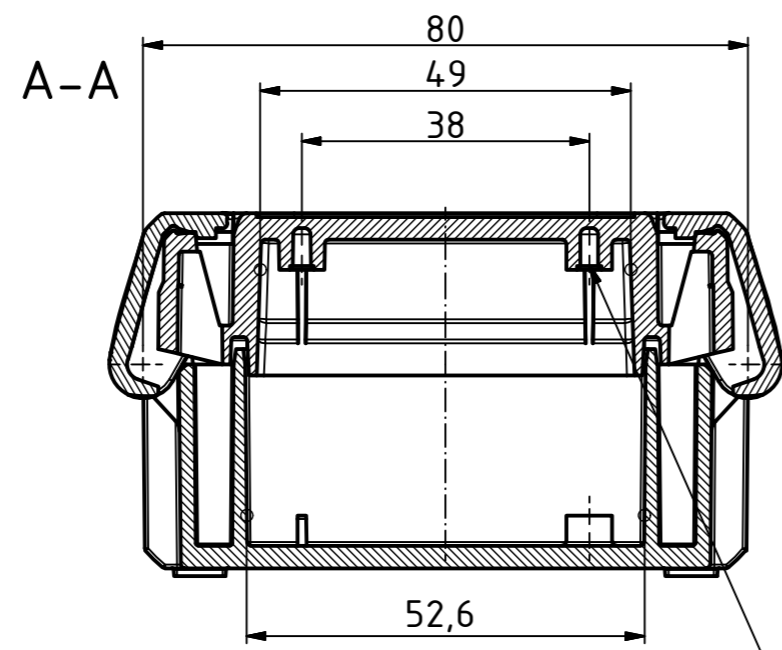

"Schutzvermerk nach DIN ISO 16016 beachten." "Please pay attention to copyright note DIN ISO 16016"

ø2,4/5,5 tief/deep (2x)

ISO (1 : 2)

(1 : 2)

Maßstab/ Scale: 1:1, 1:2

Zeichnungs-Nr. / Drawing-No.: 2K 5390.030.01

Artikel / Article: BOCUBE B-080805 Katalogzg./Catalogue draw.

A.Nr./ Alt.No.: Datum/ Date:

DISK: 2503375.idw Datum/Date: 22.06.2012 KH