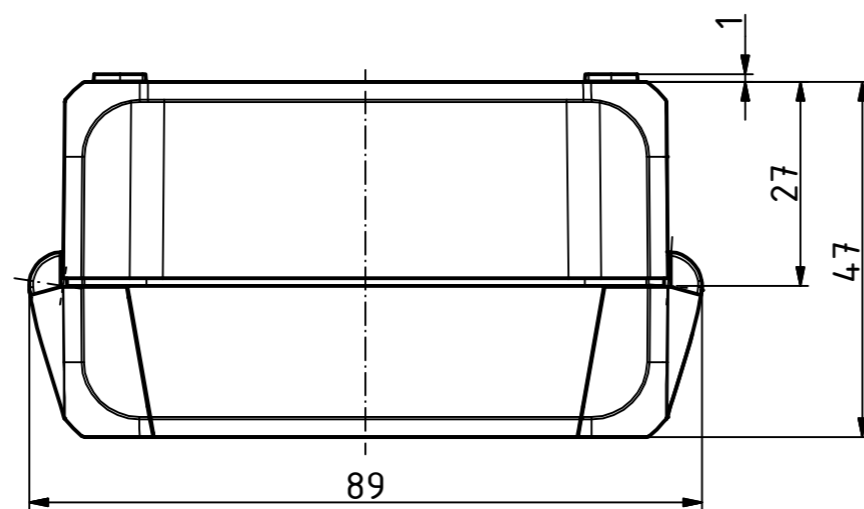

"Schutzvermerk nach DIN ISO 16016 beachten." "Please pay attention to copyright note DIN ISO 16016"

ø2,4/5,5 tief/deep (2x)

ISO (1 : 2)

(1 : 2)

Maßstab/ Scale: 1:1, 1:2

Zeichnungs-Nr. / Drawing-No.: 2K 5390.030.01

Artikel / Article: BOCUBE B-080805 Katalogzg./Catalogue draw.

A.Nr./ Alt.No.: Datum/ Date:

DISK: 2503375.idw Datum/Date: 22.06.2012 KH