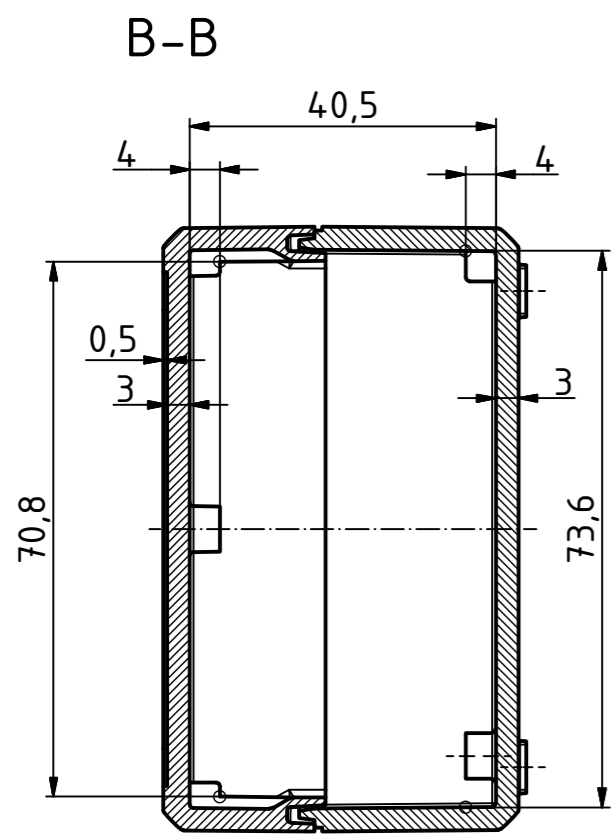

"Schutzvermerk nach DIN ISO 16016 beachten." "Please pay attention to copyright note DIN ISO 16016"

ø2,4/5,5 tief/deep (2x)

ISO (1 : 2)

(1 : 2)

Maßstab/ Scale: 1:1, 1:2

Zeichnungs-Nr. / Drawing-No.: 2K 5390.030.01

Artikel / Article: BOCUBE B-080805 Katalogzg./Catalogue draw.

A.Nr./ Alt.No.: Datum/ Date:

DISK: 2503375.idw Datum/Date: 22.06.2012 KH