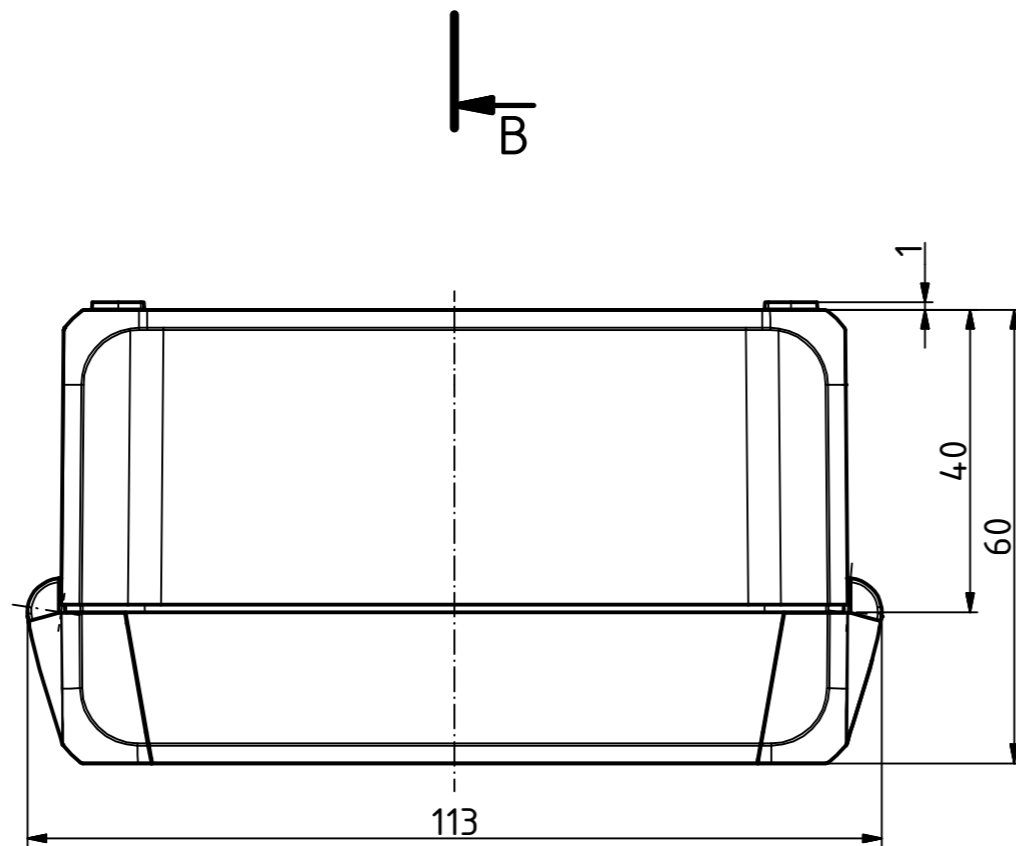

"Schutzvermerk nach DIN ISO 16016 beachten." "Please pay attention to copyright note DIN ISO 16016"

ISO (1 : 2)

(1 : 2)

Maßstab/ Scale:	1:1, 1:2	
Zeichnungs-Nr. / Drawing-No.:	2K 5390.031.01	
Artikel / Article:	BOCUBE B-100806 Katalogzg./Catalogue draw.	
A.Nr./ Alt.No.:	Datum/ Date:	
DISK: 2503376.idw		
Datum/Date: 22.06.2012 KH		