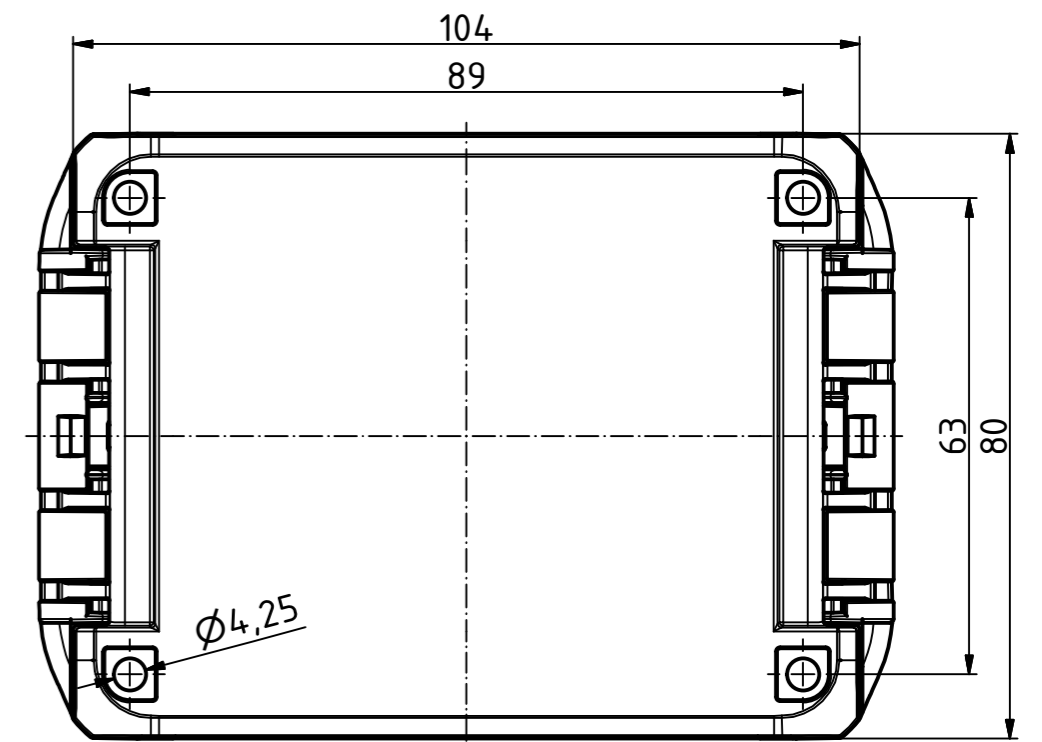

"Schutzvermerk nach DIN ISO 16016 beachten." "Please pay attention to copyright note DIN ISO 16016"

ISO (1 : 2)

(1 : 2)

Maßstab/ Scale:	1:1, 1:2	
Zeichnungs-Nr. / Drawing-No.:	2K 5390.031.01	
Artikel / Article:	BOCUBE B-100806 Katalogzg./Catalogue draw.	
A.Nr./ Alt.No.:	Datum/ Date:	
DISK: 2503376.idw		
Datum/Date: 22.06.2012 KH		