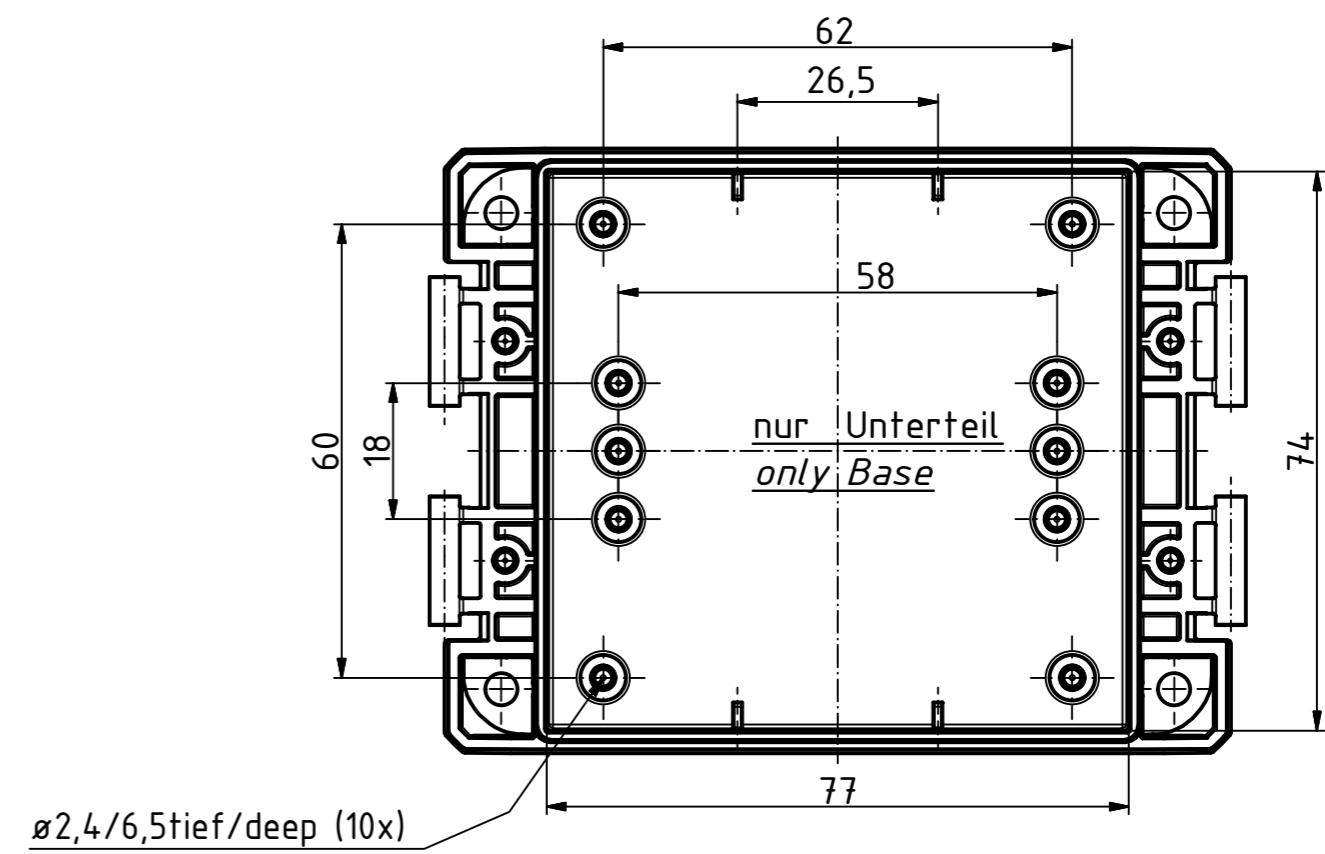

"Schutzvermerk nach DIN ISO 16016 beachten." "Please pay attention to copyright note DIN ISO 16016"

ISO (1 : 2)

(1 : 2)

Maßstab/ Scale:	1:1, 1:2	
Zeichnungs-Nr. / Drawing-No.:	2K 5390.031.01	
Artikel / Article:	BOCUBE B-100806 Katalogzg./Catalogue draw.	
A.Nr./ Alt.No.:	Datum/ Date:	
DISK: 2503376.idw		
Datum/Date: 22.06.2012 KH		