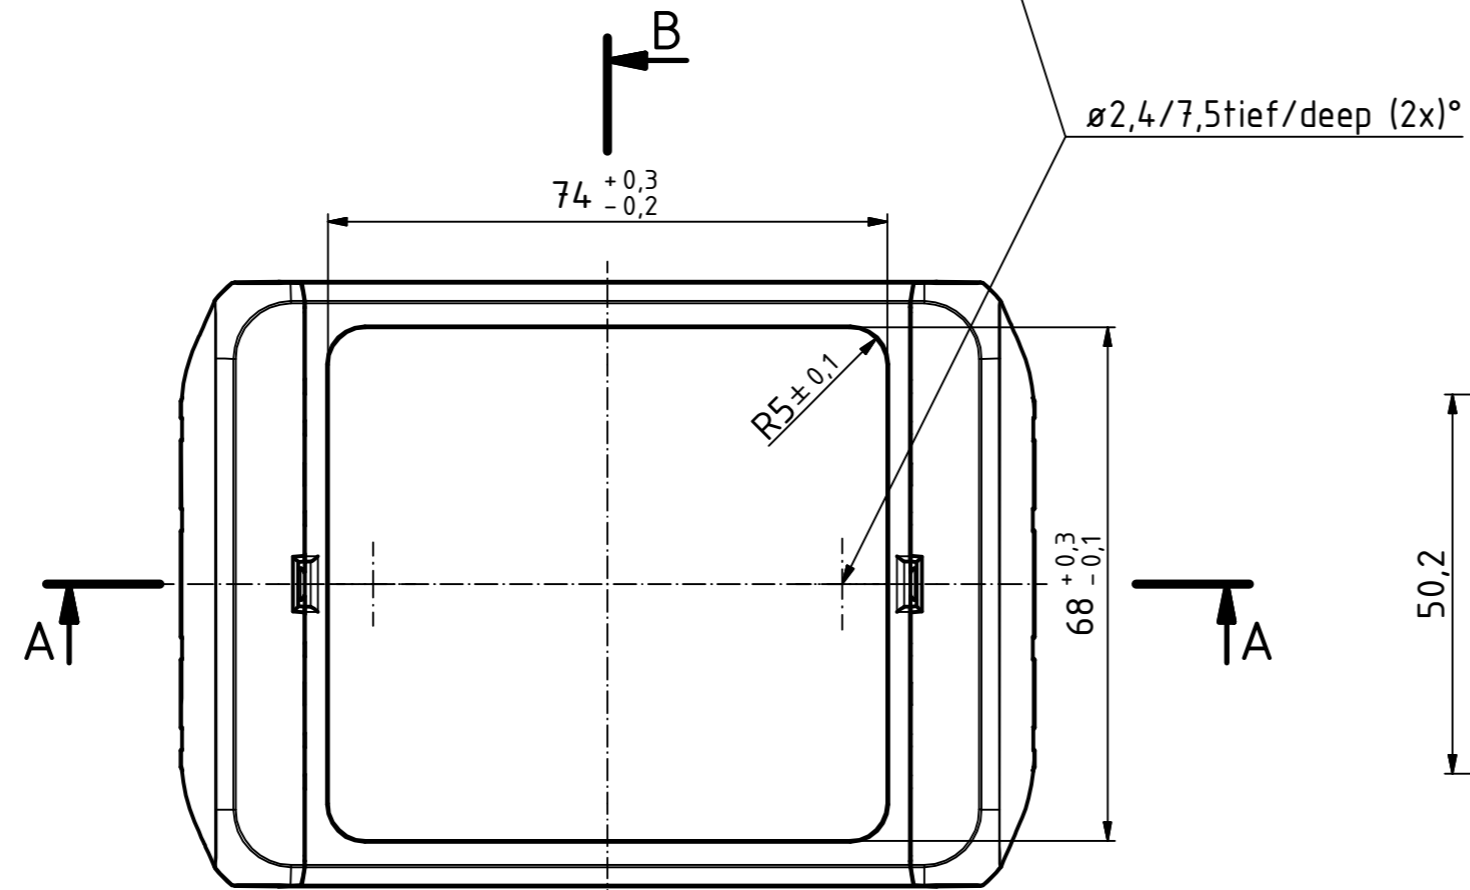

"Schutzvermerk nach DIN ISO 16016 beachten." "Please pay attention to copyright note DIN ISO 16016"

ISO (1 : 2)

(1 : 2)

Maßstab/ Scale:	1:1, 1:2	
Zeichnungs-Nr. / Drawing-No.:	2K 5390.031.01	
Artikel / Article:	BOCUBE B-100806 Katalogzg./Catalogue draw.	
A.Nr./ Alt.No.:	Datum/ Date:	
DISK: 2503376.idw		
Datum/Date: 22.06.2012 KH		