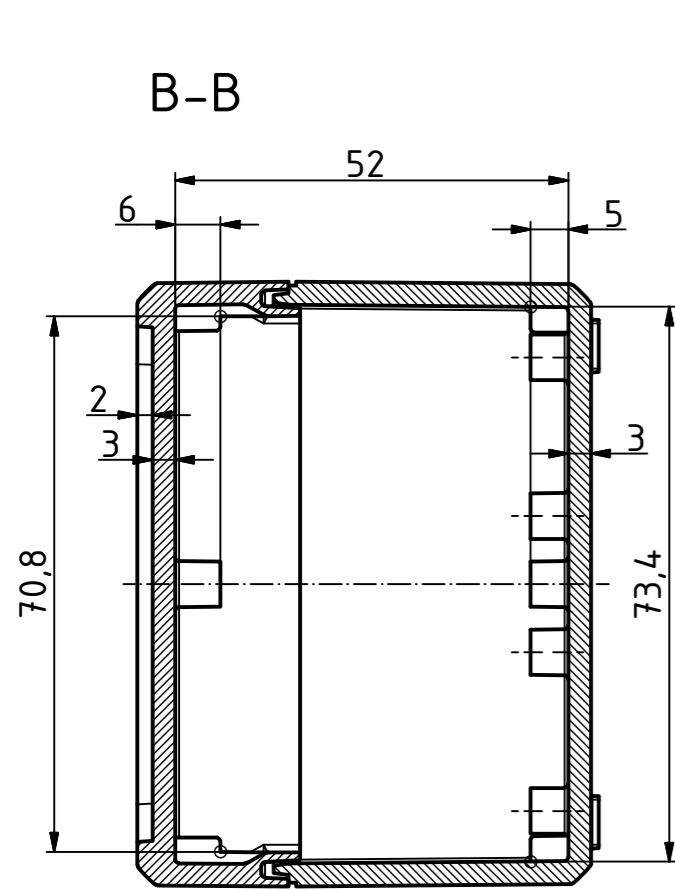

"Schutzvermerk nach DIN ISO 16016 beachten." "Please pay attention to copyright note DIN ISO 16016"

ISO (1 : 2)

(1 : 2)

Maßstab/ Scale:	1:1, 1:2	
Zeichnungs-Nr. / Drawing-No.:	2K 5390.031.01	
Artikel / Article:	BOCUBE B-100806 Katalogzg./Catalogue draw.	
A.Nr./ Alt.No.:	Datum/ Date:	
DISK: 2503376.idw		
Datum/Date: 22.06.2012 KH		