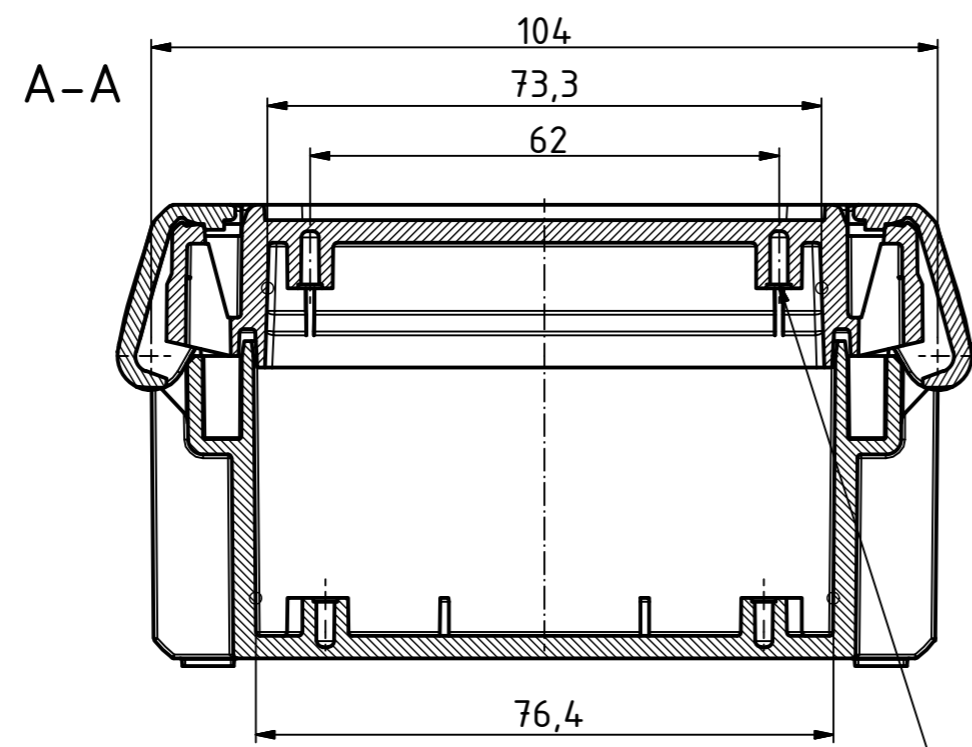

"Schutzvermerk nach DIN ISO 16016 beachten." "Please pay attention to copyright note DIN ISO 16016"

ISO (1 : 2)

(1 : 2)

Maßstab/ Scale:	1:1, 1:2	
Zeichnungs-Nr. / Drawing-No.:	2K 5390.031.01	
Artikel / Article:	BOCUBE B-100806 Katalogzg./Catalogue draw.	
A.Nr./ Alt.No.:	Datum/ Date:	
DISK: 2503376.idw		
Datum/Date: 22.06.2012 KH		