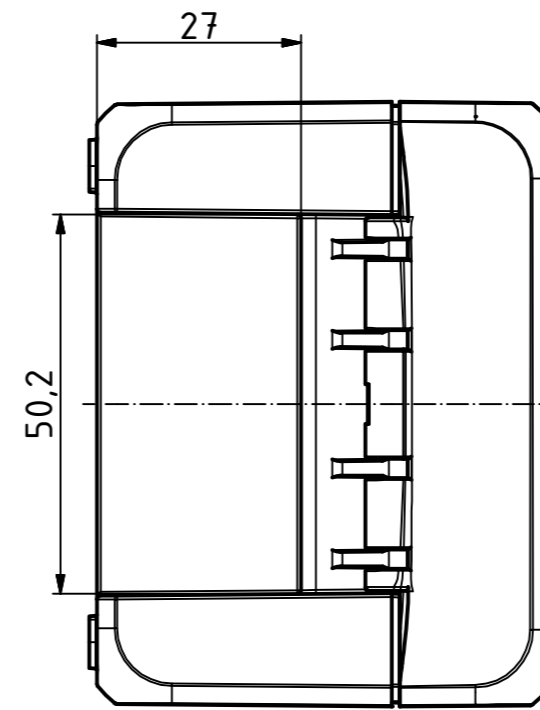

"Schutzvermerk nach DIN ISO 16016 beachten." "Please pay attention to copyright note DIN ISO 16016"

ISO (1 : 2)

(1 : 2)

Maßstab/ Scale:	1:1, 1:2	
Zeichnungs-Nr. / Drawing-No.:	2K 5390.031.01	
Artikel / Article:	BOCUBE B-100806 Katalogzg./Catalogue draw.	
A.Nr./ Alt.No.:	Datum/ Date:	
DISK: 2503376.idw		
Datum/Date: 22.06.2012 KH		