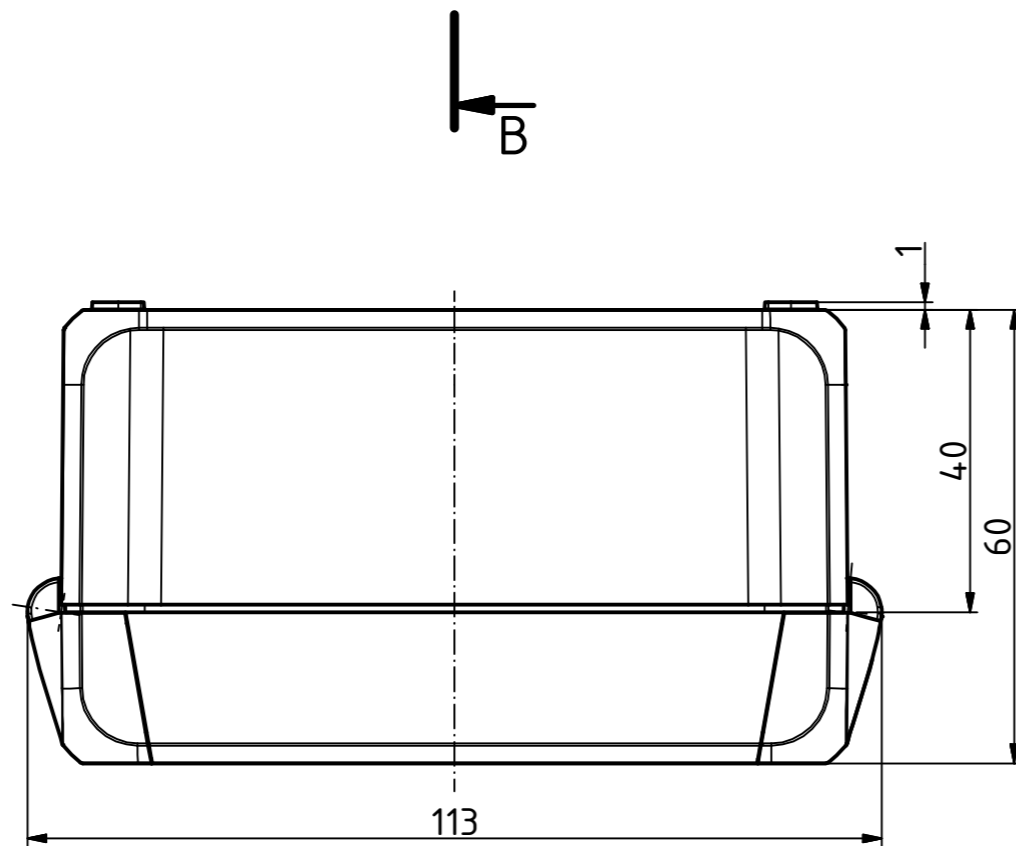

"Schutzvermerk nach DIN ISO 16016 beachten." "Please pay attention to copyright note DIN ISO 16016"

( 1 : 2 )

ISO ( 1 : 2 )

Maßstab/ Scale:	1:1, 1:2	
Zeichnungs-Nr. / Drawing-No.:	2K 5390.031.01	
Artikel / Article:	BOCUBE B-100806 Katalogzg./Catalogue draw.	
A.Nr./ Alt.No.:	Datum/ Date:	
DISK: 2503376.idw		
Datum/Date: 22.06.2012 KH		