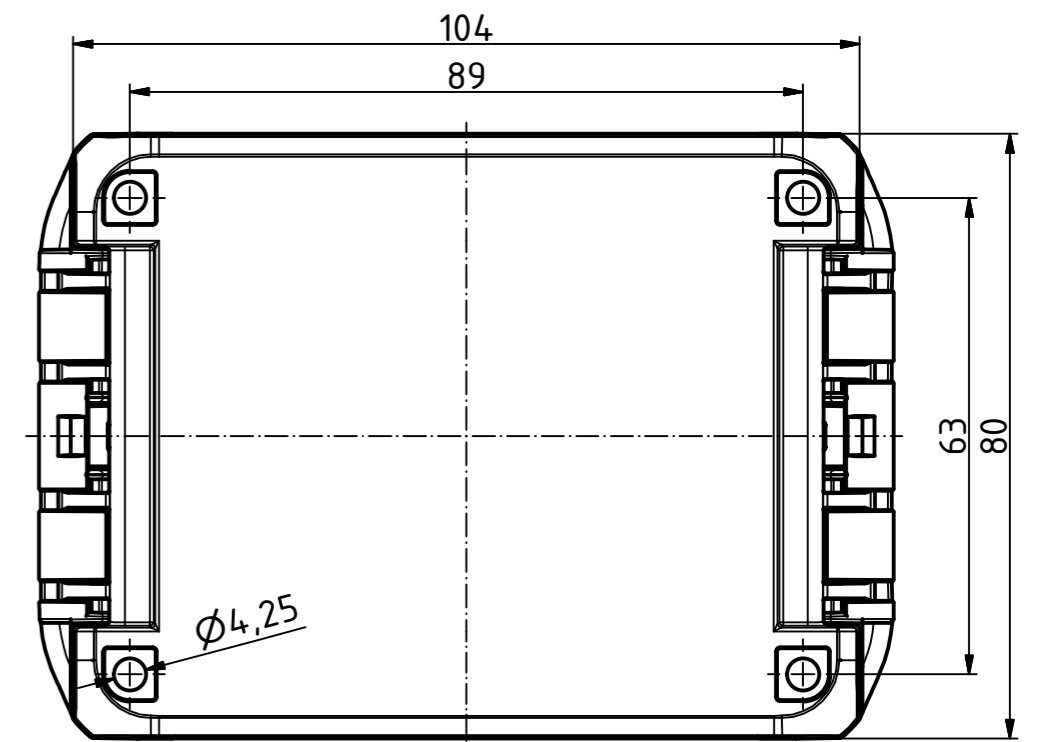

"Schutzvermerk nach DIN ISO 16016 beachten." "Please pay attention to copyright note DIN ISO 16016"

( 1 : 2 )

ISO ( 1 : 2 )

Maßstab/ Scale:	1:1, 1:2	
Zeichnungs-Nr. / Drawing-No.:	2K 5390.031.01	
Artikel / Article:	BOCUBE B-100806 Katalogzg./Catalogue draw.	
A.Nr./ Alt.No.:	Datum/ Date:	
DISK: 2503376.idw		
Datum/Date: 22.06.2012 KH		