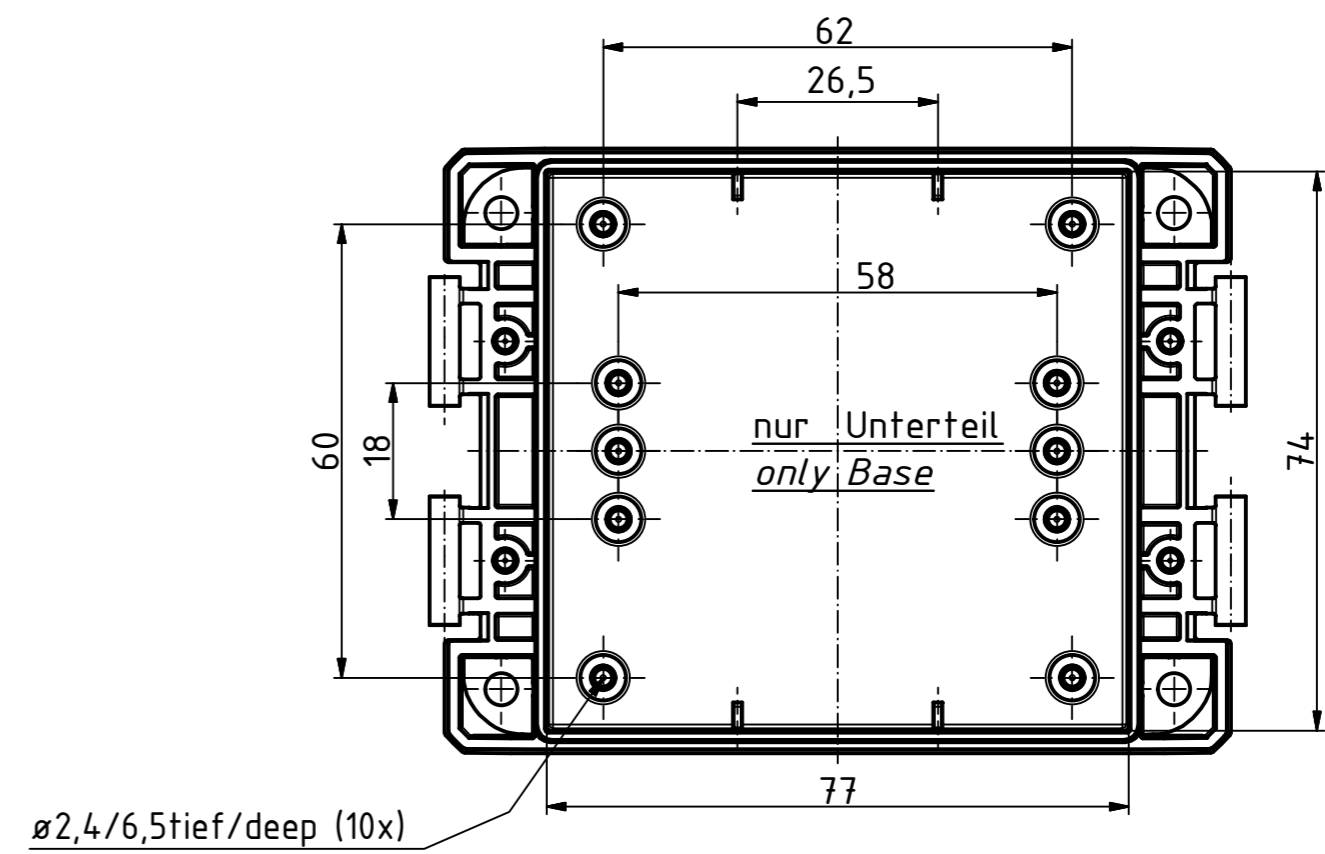

"Schutzvermerk nach DIN ISO 16016 beachten." "Please pay attention to copyright note DIN ISO 16016"

( 1 : 2 )

ISO ( 1 : 2 )

Maßstab/ Scale:	1:1, 1:2	
Zeichnungs-Nr. / Drawing-No.:	2K 5390.031.01	
Artikel / Article:	BOCUBE B-100806 Katalogzg./Catalogue draw.	
A.Nr./ Alt.No.:	Datum/ Date:	
DISK: 2503376.idw		
Datum/Date: 22.06.2012 KH		