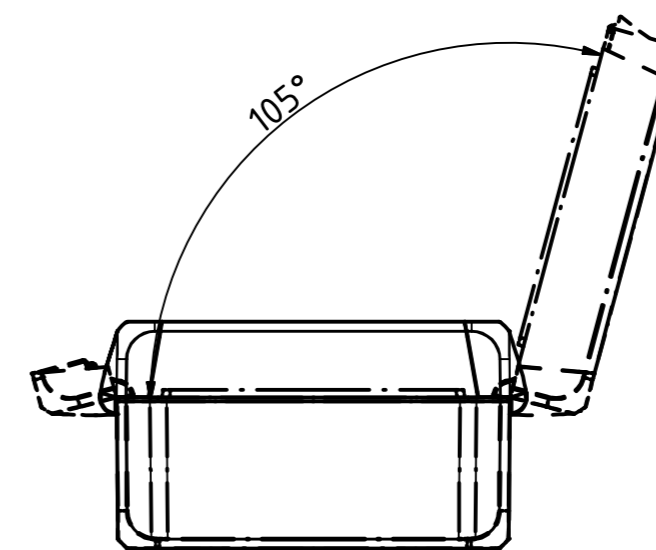

"Schutzvermerk nach DIN ISO 16016 beachten." "Please pay attention to copyright note DIN ISO 16016"

( 1 : 2 )

ISO ( 1 : 2 )

Maßstab/ Scale:	1:1, 1:2	
Zeichnungs-Nr. / Drawing-No.:	2K 5390.031.01	
Artikel / Article:	BOCUBE B-100806 Katalogzg./Catalogue draw.	
A.Nr./ Alt.No.:	Datum/ Date:	
DISK: 2503376.idw		
Datum/Date: 22.06.2012 KH		