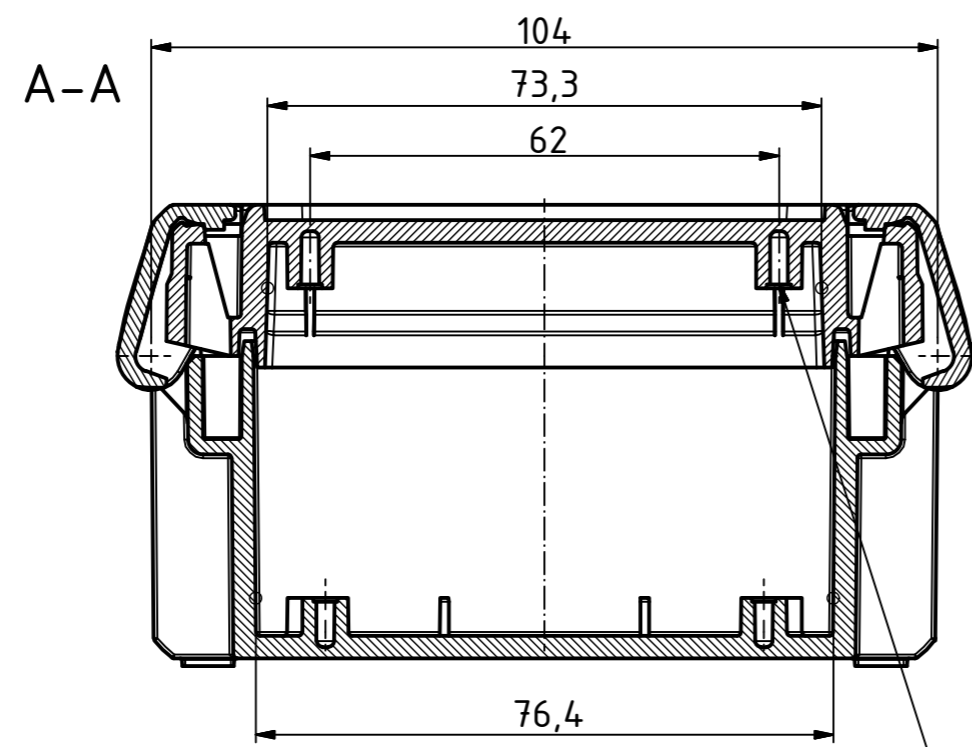

"Schutzvermerk nach DIN ISO 16016 beachten." "Please pay attention to copyright note DIN ISO 16016"

( 1 : 2 )

ISO ( 1 : 2 )

Maßstab/ Scale:	1:1, 1:2	
Zeichnungs-Nr. / Drawing-No.:	2K 5390.031.01	
Artikel / Article:	BOCUBE B-100806 Katalogzg./Catalogue draw.	
A.Nr./ Alt.No.:	Datum/ Date:	
DISK: 2503376.idw		
Datum/Date: 22.06.2012 KH		