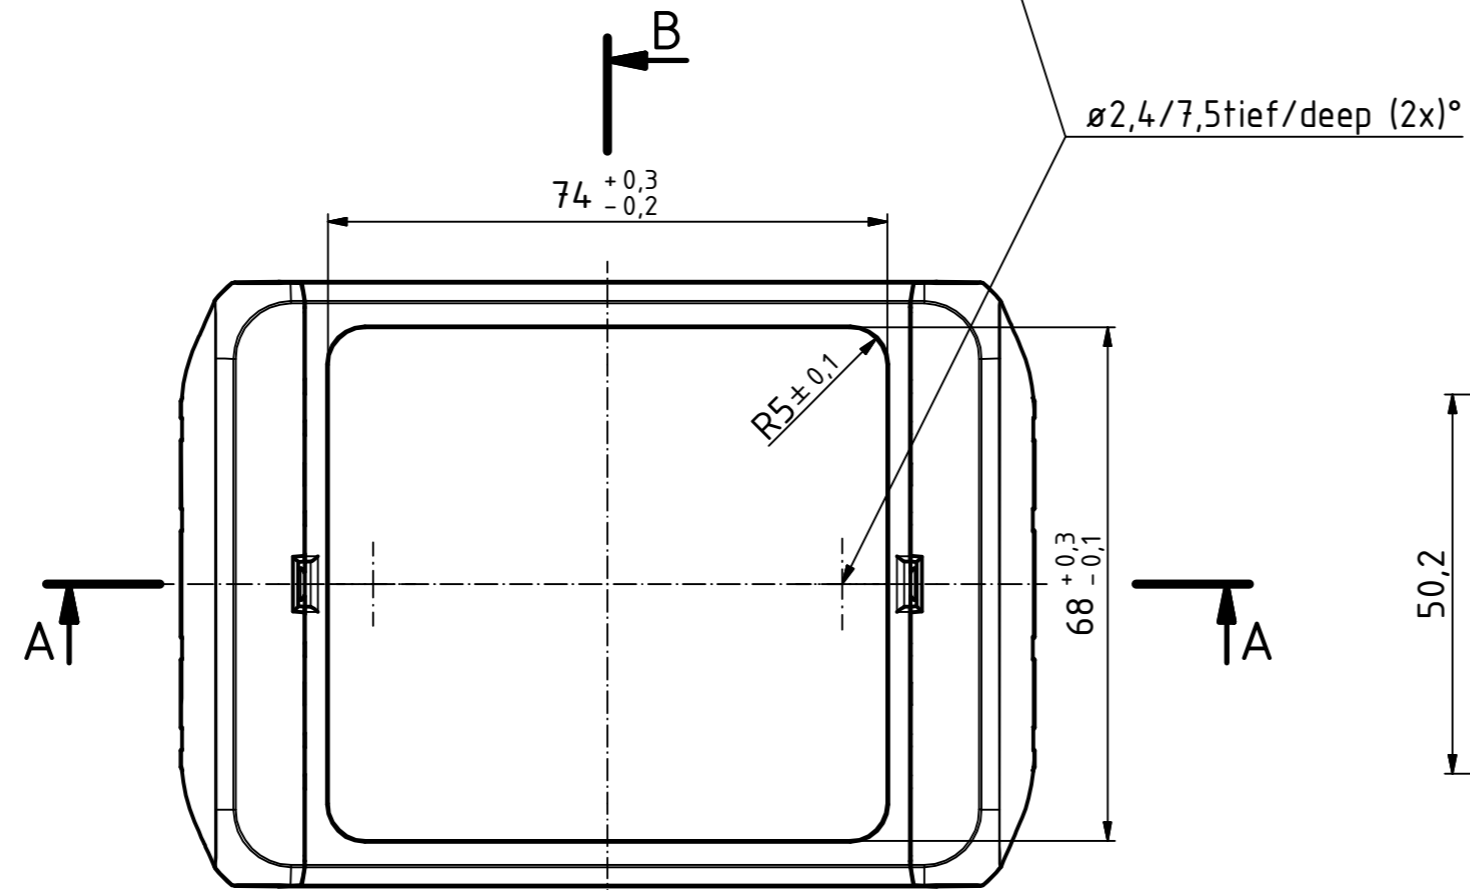

"Schutzvermerk nach DIN ISO 16016 beachten." "Please pay attention to copyright note DIN ISO 16016"

( 1 : 2 )

ISO ( 1 : 2 )

Maßstab/ Scale:	1:1, 1:2	
Zeichnungs-Nr. / Drawing-No.:	2K 5390.031.01	
Artikel / Article:	BOCUBE B-100806 Katalogzg./Catalogue draw.	
A.Nr./ Alt.No.:	Datum/ Date:	
DISK: 2503376.idw		
Datum/Date: 22.06.2012 KH		