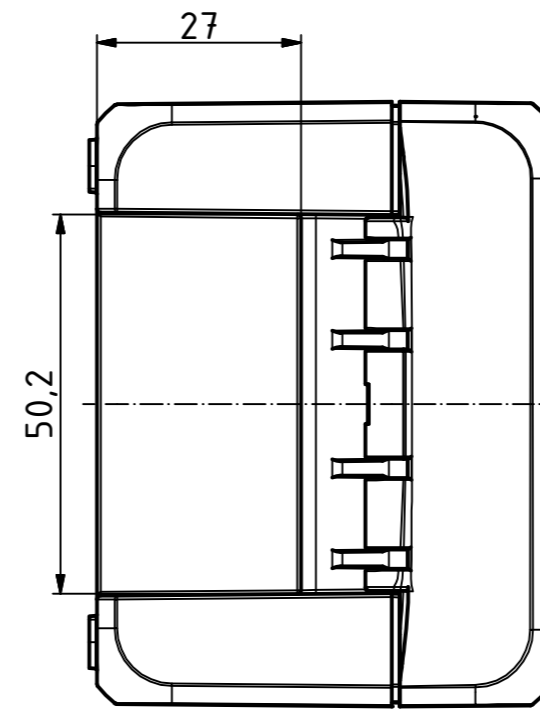

"Schutzvermerk nach DIN ISO 16016 beachten." "Please pay attention to copyright note DIN ISO 16016"

( 1 : 2 )

ISO ( 1 : 2 )

Maßstab/ Scale:	1:1, 1:2	
Zeichnungs-Nr. / Drawing-No.:	2K 5390.031.01	
Artikel / Article:	BOCUBE B-100806 Katalogzg./Catalogue draw.	
A.Nr./ Alt.No.:	Datum/ Date:	
DISK: 2503376.idw		
Datum/Date: 22.06.2012 KH		