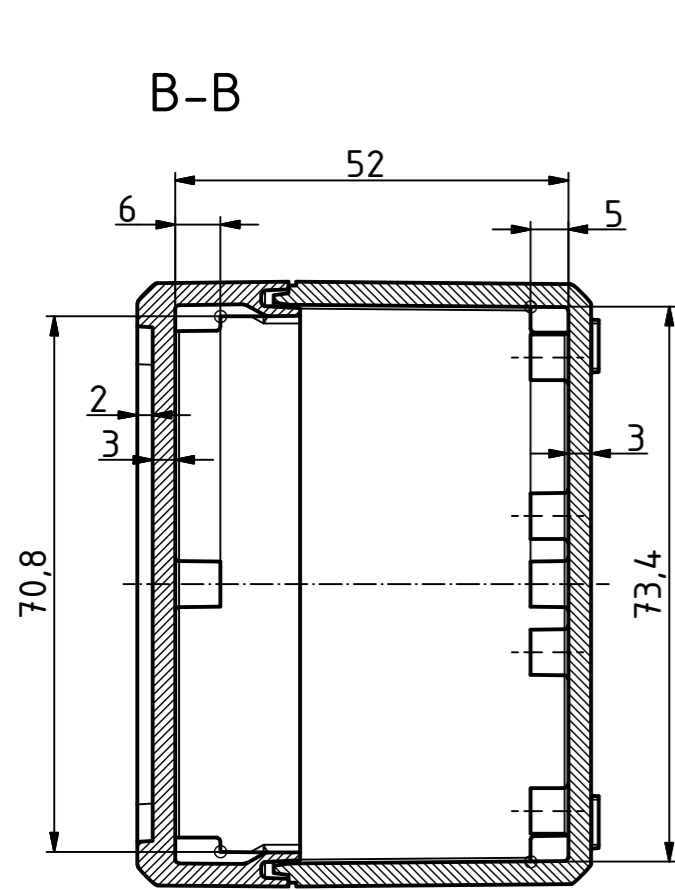

"Schutzvermerk nach DIN ISO 16016 beachten." "Please pay attention to copyright note DIN ISO 16016"

( 1 : 2 )

ISO ( 1 : 2 )

Maßstab/ Scale:	1:1, 1:2	
Zeichnungs-Nr. / Drawing-No.:	2K 5390.031.01	
Artikel / Article:	BOCUBE B-100806 Katalogzg./Catalogue draw.	
A.Nr./ Alt.No.:	Datum/ Date:	
DISK: 2503376.idw		
Datum/Date: 22.06.2012 KH		