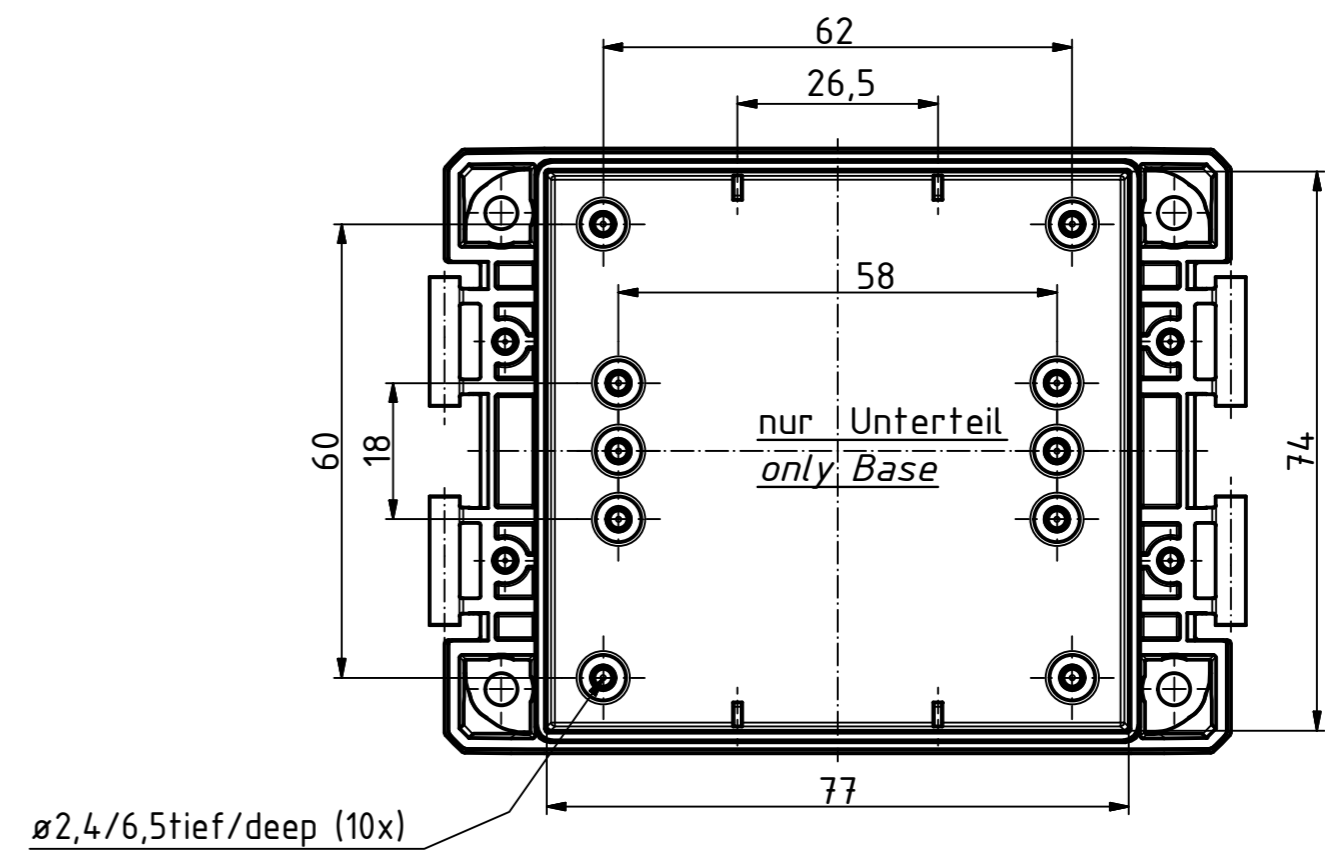

“Schutzvermerk nach DIN ISO 16016 beachten.“ “Please pay attention to copyright note DIN ISO 16016“

ISO (1 : 2)

Maßstab/ Scale:	1:1, 1:2	
Zeichnungs-Nr. / Drawing-No.:	2K 5390.032.01	
Artikel / Article:	BOCUBE B-100809 Katalogzsg./Catalogue draw.	
A.Nr./ Alt.No.:	Datum/ Date:	
DISK: 2503377.idw		
Datum/Date: 22.06.2012 KH		