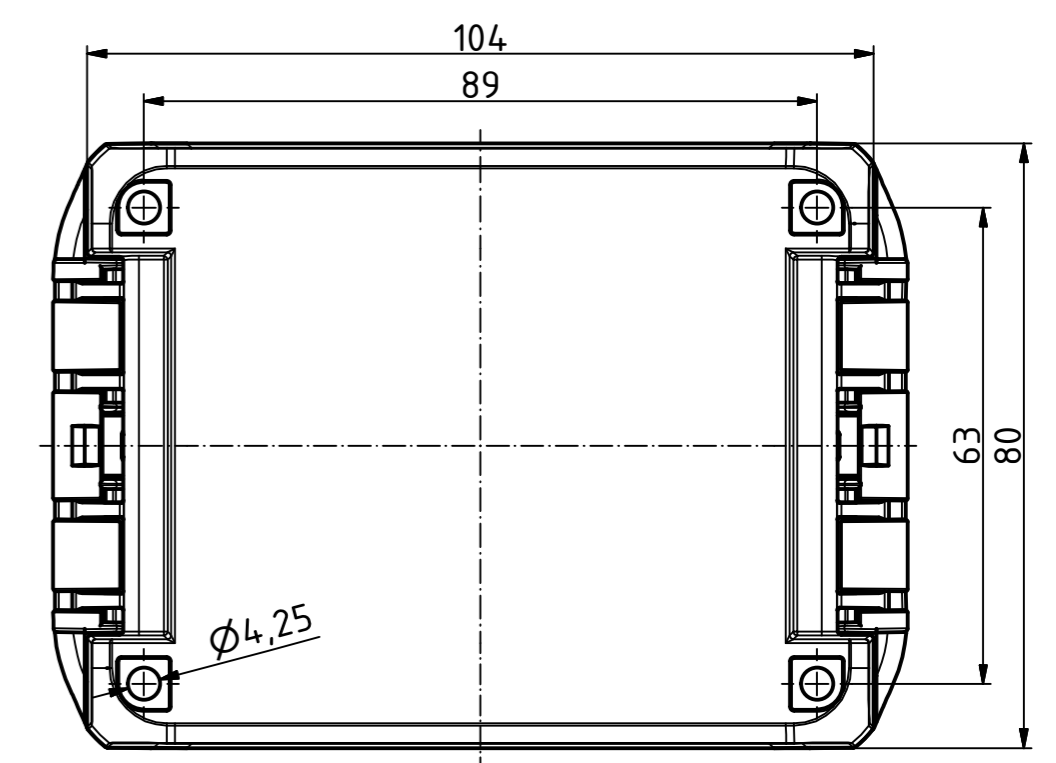

“Schutzvermerk nach DIN ISO 16016 beachten.“ “Please pay attention to copyright note DIN ISO 16016“

ISO (1 : 2)

Maßstab/ Scale:	1:1, 1:2	
Zeichnungs-Nr. / Drawing-No.:	2K 5390.032.01	
Artikel / Article:	BOCUBE B-100809 Katalogzsg./Catalogue draw.	
A.Nr./ Alt.No.:	Datum/ Date:	
DISK: 2503377.idw		
Datum/Date: 22.06.2012 KH		