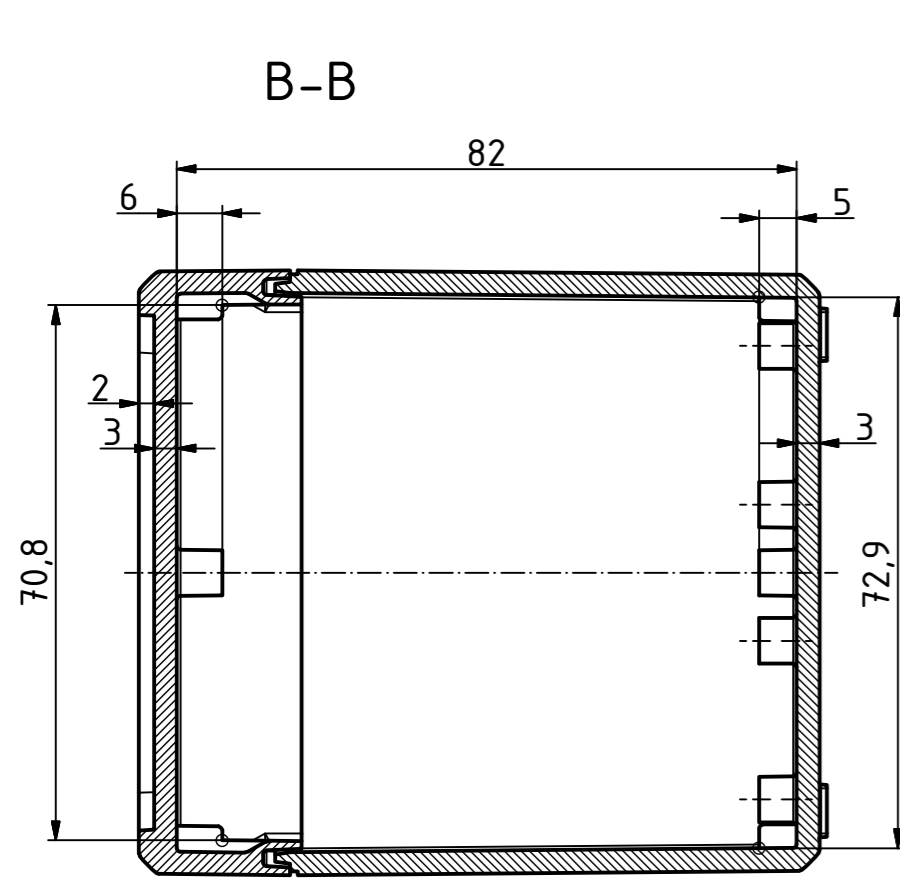

“Schutzvermerk nach DIN ISO 16016 beachten.“ “Please pay attention to copyright note DIN ISO 16016“

ISO (1 : 2)

Maßstab/ Scale:	1:1, 1:2	
Zeichnungs-Nr. / Drawing-No.:	2K 5390.032.01	
Artikel / Article:	BOCUBE B-100809 Katalogzsg./Catalogue draw.	
A.Nr./ Alt.No.:	Datum/ Date:	
DISK: 2503377.idw		
Datum/Date: 22.06.2012 KH		