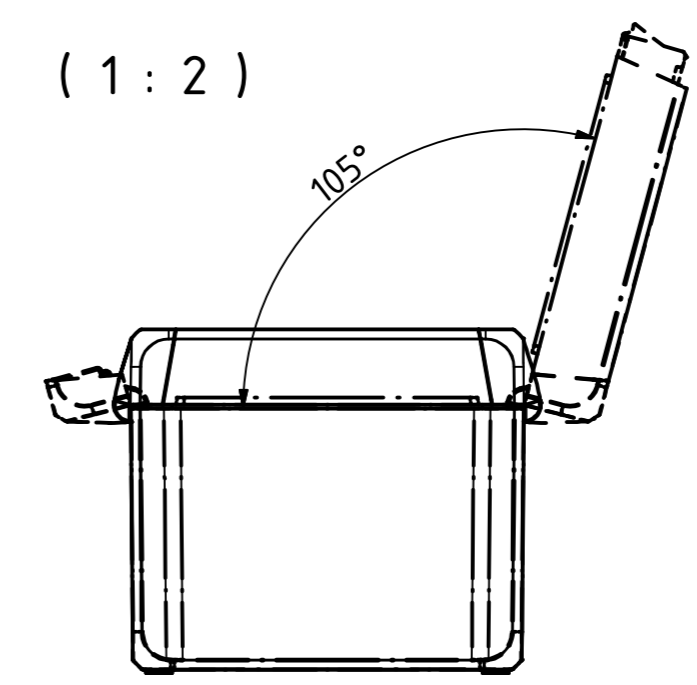

“Schutzvermerk nach DIN ISO 16016 beachten.“ “Please pay attention to copyright note DIN ISO 16016“

ISO (1 : 2)

Maßstab/ Scale:	1:1, 1:2	
Zeichnungs-Nr. / Drawing-No.:	2K 5390.032.01	
Artikel / Article:	BOCUBE B-100809 Katalogzsg./Catalogue draw.	
A.Nr./ Alt.No.:	Datum/ Date:	
DISK: 2503377.idw		
Datum/Date: 22.06.2012 KH		