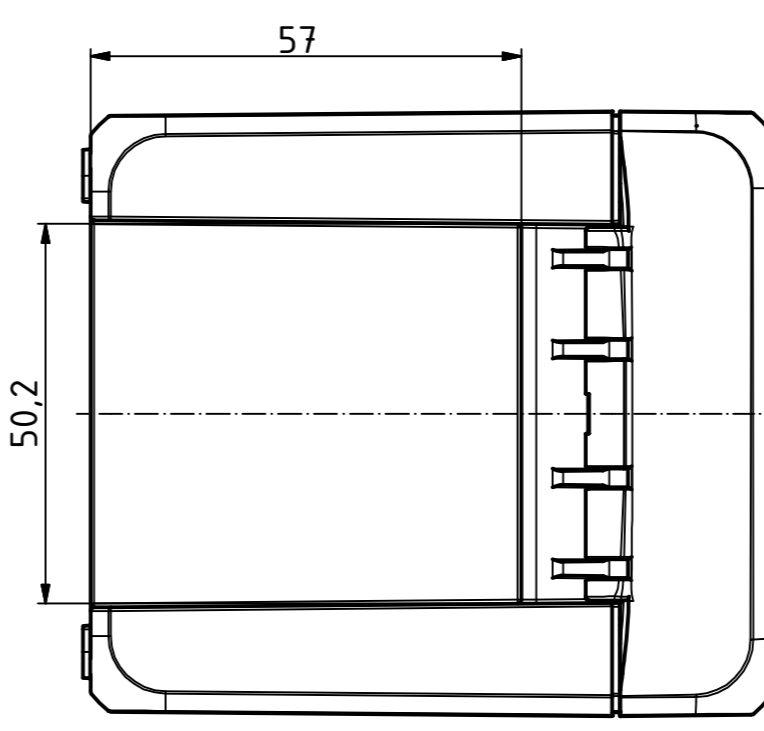

“Schutzvermerk nach DIN ISO 16016 beachten.“ “Please pay attention to copyright note DIN ISO 16016“

ISO (1 : 2)

Maßstab/ Scale:	1:1, 1:2	
Zeichnungs-Nr. / Drawing-No.:	2K 5390.032.01	
Artikel / Article:	BOCUBE B-100809 Katalogzsg./Catalogue draw.	
A.Nr./ Alt.No.:	Datum/ Date:	
DISK: 2503377.idw		
Datum/Date: 22.06.2012 KH		