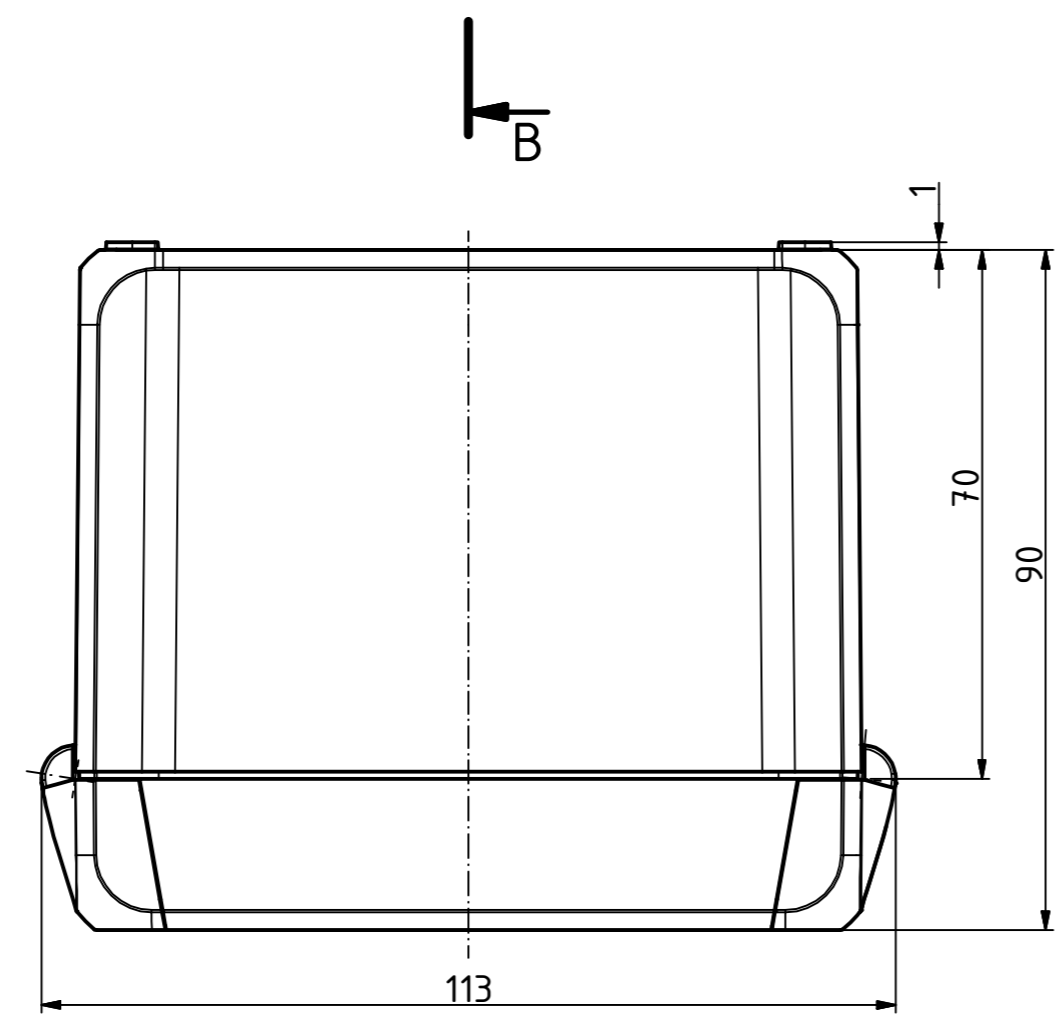

“Schutzvermerk nach DIN ISO 16016 beachten.“ “Please pay attention to copyright note DIN ISO 16016“

ISO (1 : 2)

Maßstab/ Scale:	1:1, 1:2	
Zeichnungs-Nr. / Drawing-No.:	2K 5390.032.01	
Artikel / Article:	BOCUBE B-100809 Katalogzsg./Catalogue draw.	
A.Nr./ Alt.No.:	Datum/ Date:	
DISK: 2503377.idw		
Datum/Date: 22.06.2012 KH		