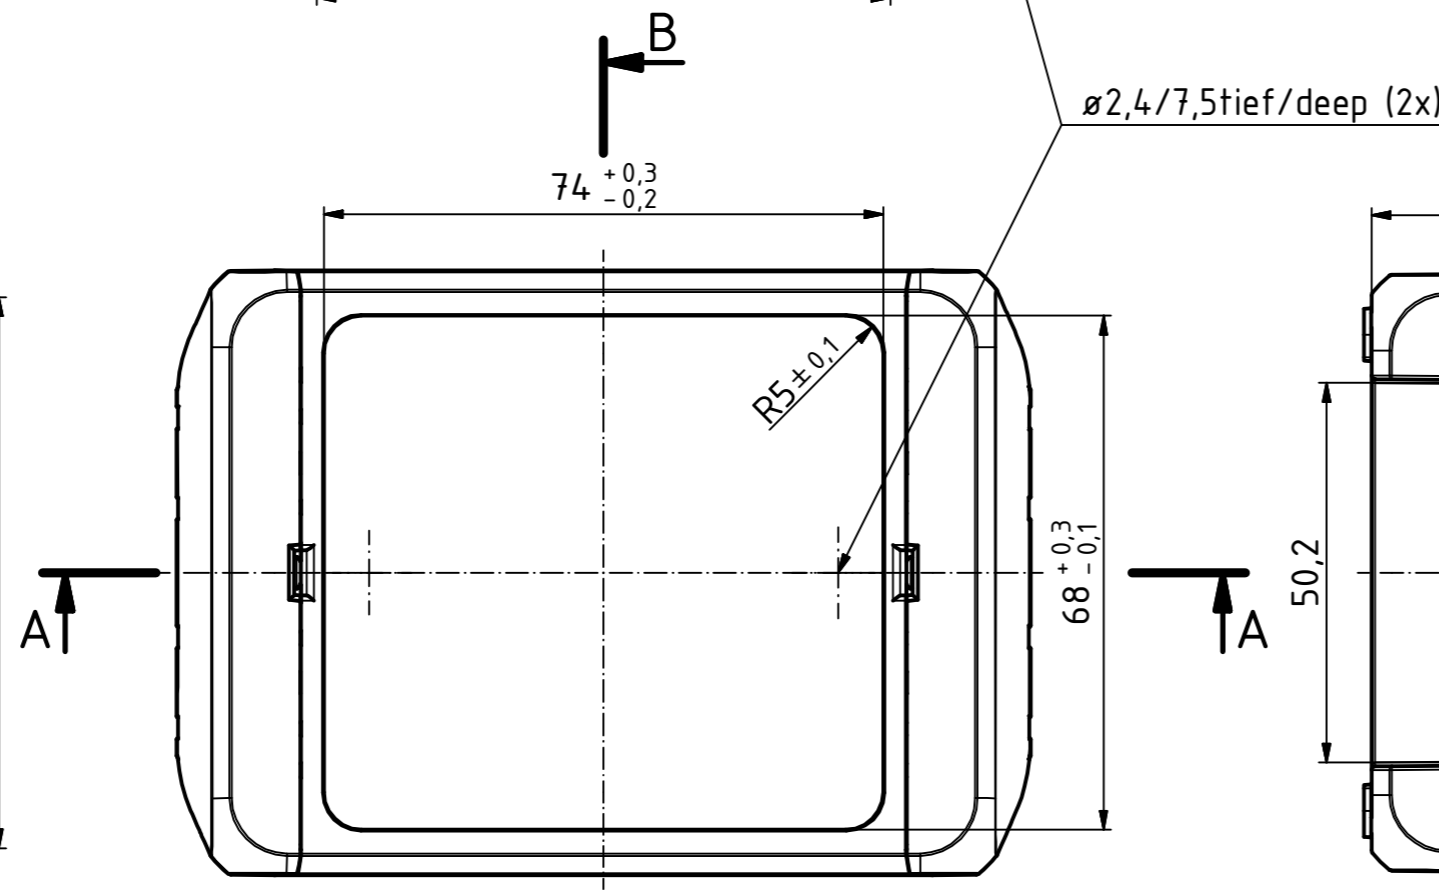

“Schutzvermerk nach DIN ISO 16016 beachten.“ “Please pay attention to copyright note DIN ISO 16016“

ISO (1 : 2)

Maßstab/ Scale:	1:1, 1:2	
Zeichnungs-Nr. / Drawing-No.:	2K 5390.032.01	
Artikel / Article:	BOCUBE B-100809 Katalogzsg./Catalogue draw.	
A.Nr./ Alt.No.:	Datum/ Date:	
DISK: 2503377.idw		
Datum/Date: 22.06.2012 KH		