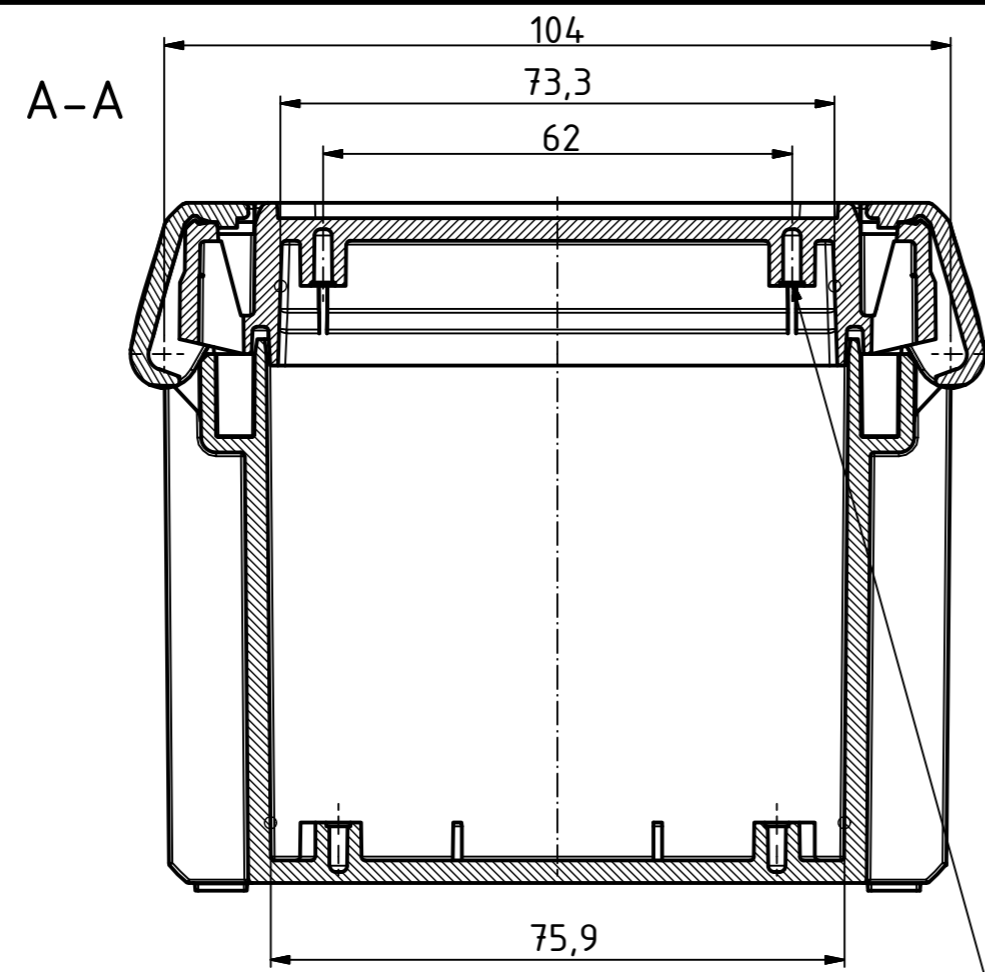

“Schutzvermerk nach DIN ISO 16016 beachten.“ “Please pay attention to copyright note DIN ISO 16016“

ISO (1 : 2)

Maßstab/ Scale:	1:1, 1:2	
Zeichnungs-Nr. / Drawing-No.:	2K 5390.032.01	
Artikel / Article:	BOCUBE B-100809 Katalogzsg./Catalogue draw.	
A.Nr./ Alt.No.:	Datum/ Date:	
DISK: 2503377.idw		
Datum/Date: 22.06.2012 KH		