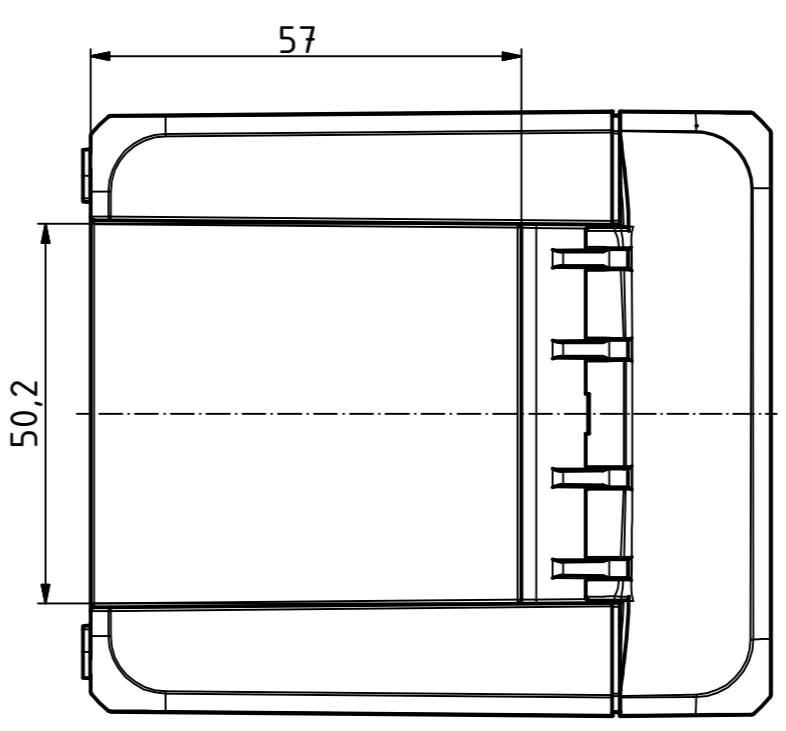

"Schutzvermerk nach DIN ISO 16016 beachten." "Please pay attention to copyright note DIN ISO 16016"

$\varnothing 2,4/7,5$ tief/deep (2x)

ISO (1 : 2)

Maßstab/ Scale:	1:1, 1:2	
Zeichnungs-Nr. / Drawing-No.:	2K 5390.032.01	
Artikel / Article:	BOCUBE B-100809 Katalogzg./Catalogue draw.	
A.Nr./ Alt.No.:	Datum/ Date:	
DISK: 2503377.idw		
Datum/Date: 22.06.2012 KH		