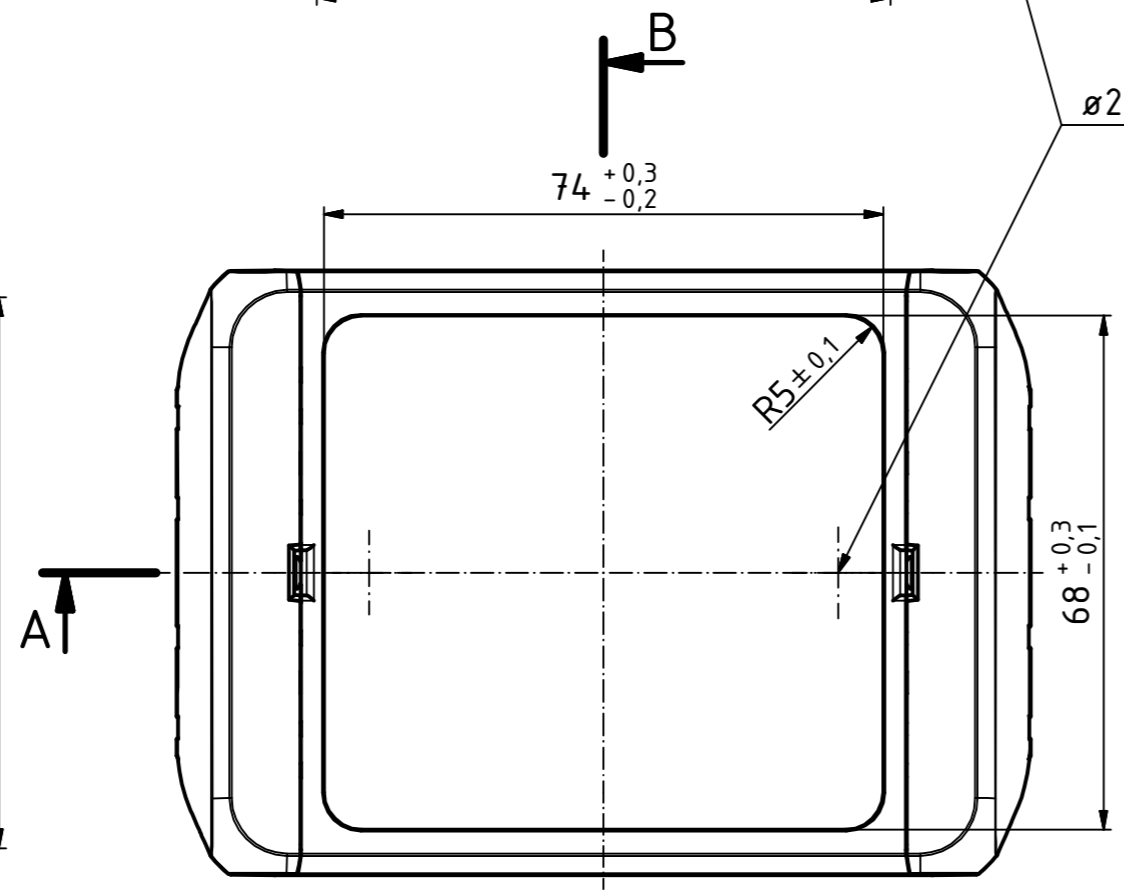

"Schutzvermerk nach DIN ISO 16016 beachten." "Please pay attention to copyright note DIN ISO 16016"

$\varnothing 2,4/7,5$ tief/deep (2x)

ISO (1 : 2)

Maßstab/ Scale:	1:1, 1:2	
Zeichnungs-Nr. / Drawing-No.:	2K 5390.032.01	
Artikel / Article:	BOCUBE B-100809 Katalogzg./Catalogue draw.	
A.Nr./ Alt.No.:	Datum/ Date:	
DISK: 2503377.idw		
Datum/Date: 22.06.2012 KH		