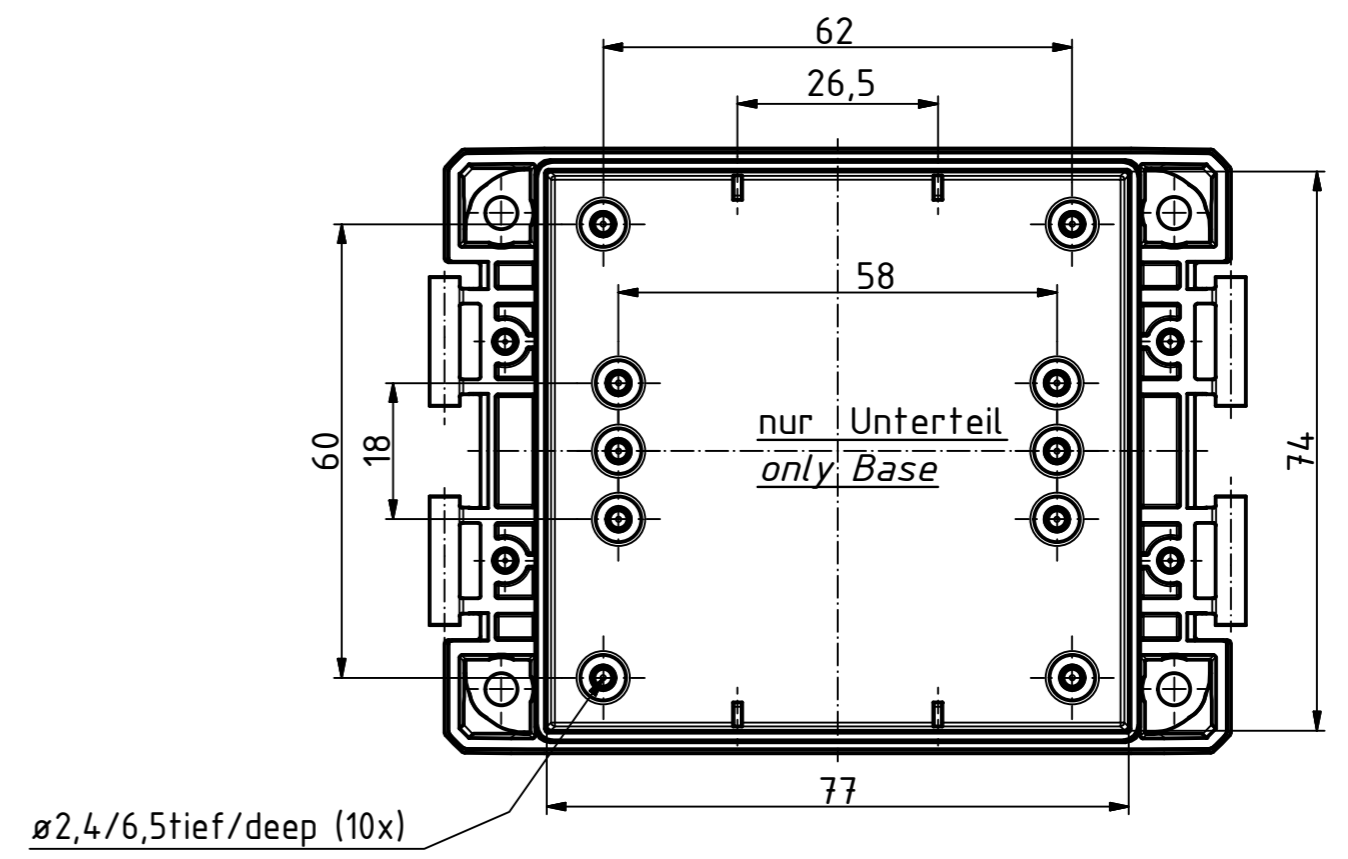

"Schutzvermerk nach DIN ISO 16016 beachten." "Please pay attention to copyright note DIN ISO 16016"

$\varnothing 2,4/7,5$ tief/deep (2x)

ISO (1 : 2)

Maßstab/ Scale:	1:1, 1:2	
Zeichnungs-Nr. / Drawing-No.:	2K 5390.032.01	
Artikel / Article:	BOCUBE B-100809 Katalogzg./Catalogue draw.	
A.Nr./ Alt.No.:	Datum/ Date:	
DISK: 2503377.idw		
Datum/Date: 22.06.2012 KH		