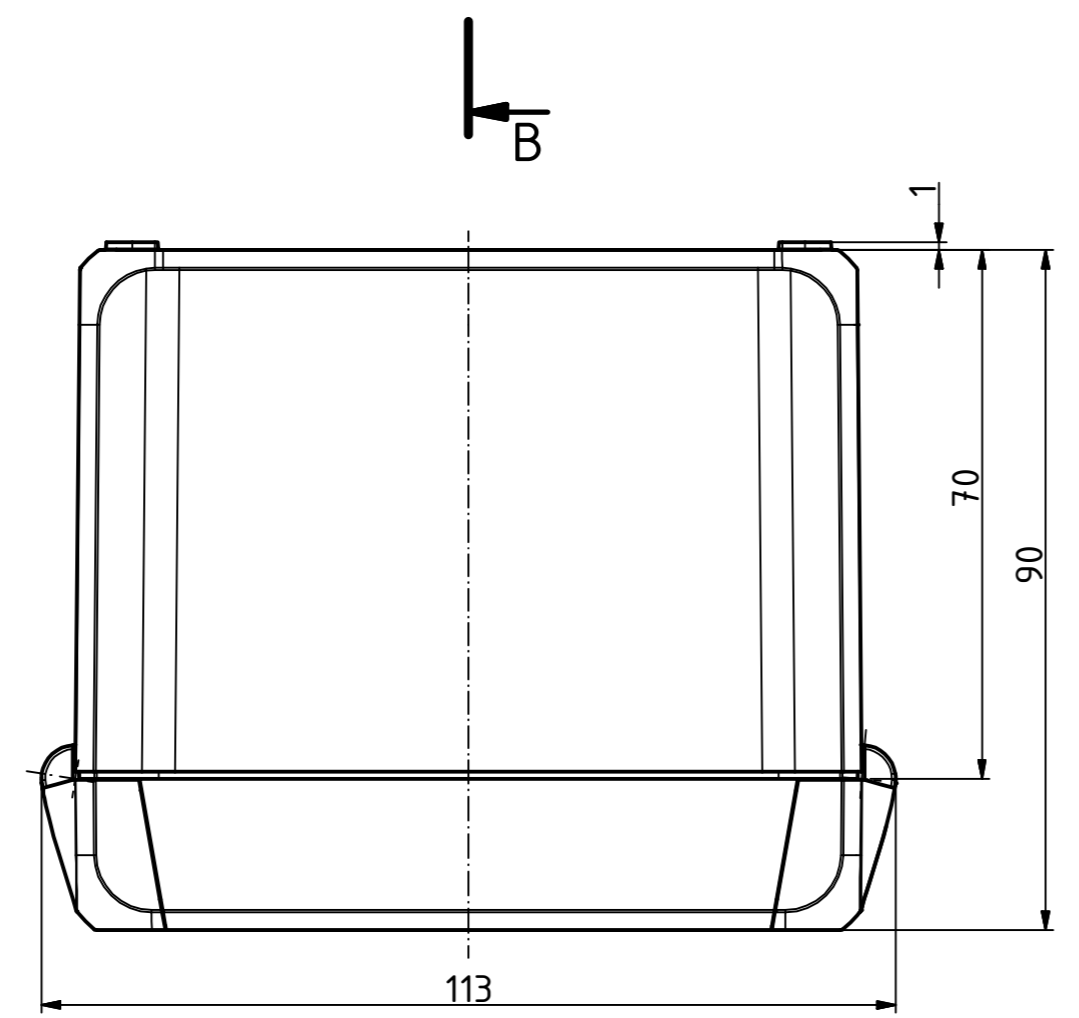

"Schutzvermerk nach DIN ISO 16016 beachten." "Please pay attention to copyright note DIN ISO 16016"

$\varnothing 2,4/7,5$ tief/deep (2x)

ISO (1 : 2)

Maßstab/ Scale:	1:1, 1:2	
Zeichnungs-Nr. / Drawing-No.:	2K 5390.032.01	
Artikel / Article:	BOCUBE B-100809 Katalogzg./Catalogue draw.	
A.Nr./ Alt.No.:	Datum/ Date:	
DISK: 2503377.idw		
Datum/Date: 22.06.2012 KH		