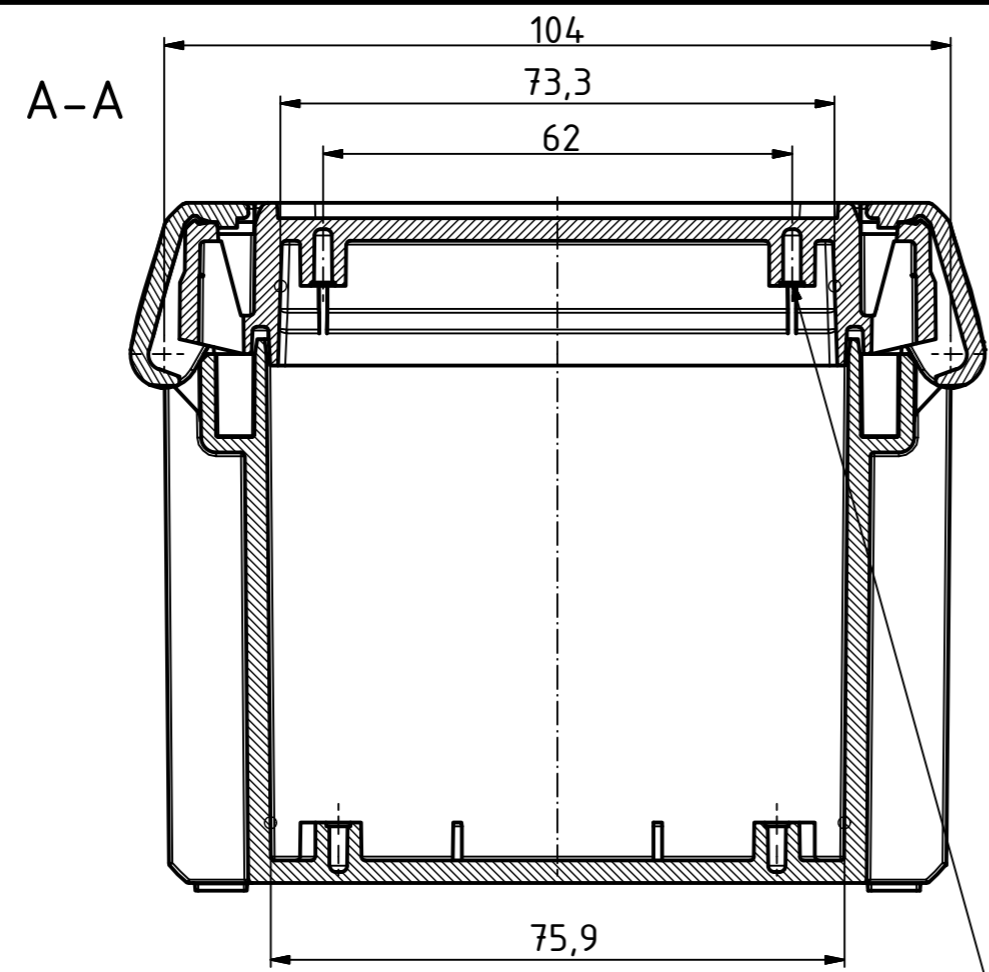

"Schutzvermerk nach DIN ISO 16016 beachten." "Please pay attention to copyright note DIN ISO 16016"

$\varnothing 2,4/7,5$ tief/deep (2x)

ISO (1 : 2)

Maßstab/ Scale:	1:1, 1:2	
Zeichnungs-Nr. / Drawing-No.:	2K 5390.032.01	
Artikel / Article:	BOCUBE B-100809 Katalogzg./Catalogue draw.	
A.Nr./ Alt.No.:	Datum/ Date:	
DISK: 2503377.idw		
Datum/Date: 22.06.2012 KH		