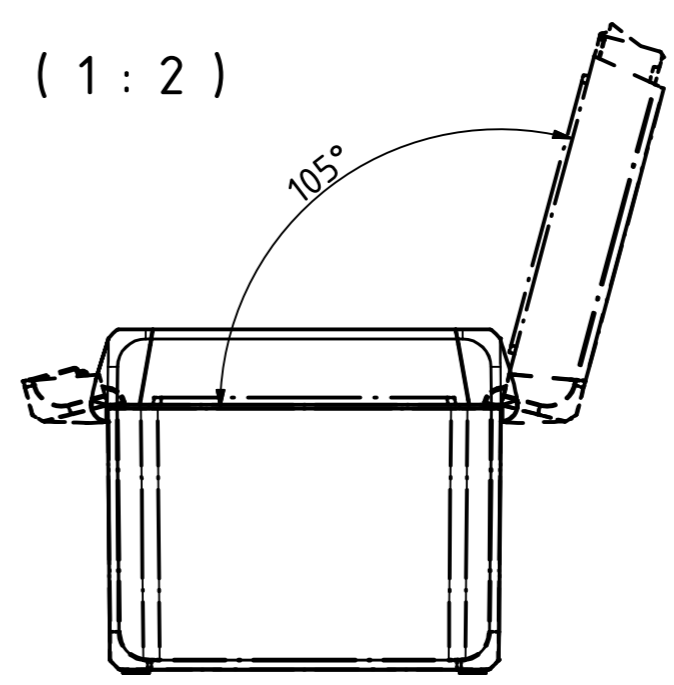

"Schutzvermerk nach DIN ISO 16016 beachten." "Please pay attention to copyright note DIN ISO 16016"

$\varnothing 2,4/7,5$ tief/deep (2x)

ISO (1 : 2)

Maßstab/ Scale:	1:1, 1:2	
Zeichnungs-Nr. / Drawing-No.:	2K 5390.032.01	
Artikel / Article:	BOCUBE B-100809 Katalogzg./Catalogue draw.	
A.Nr./ Alt.No.:	Datum/ Date:	
DISK: 2503377.idw		
Datum/Date: 22.06.2012 KH		