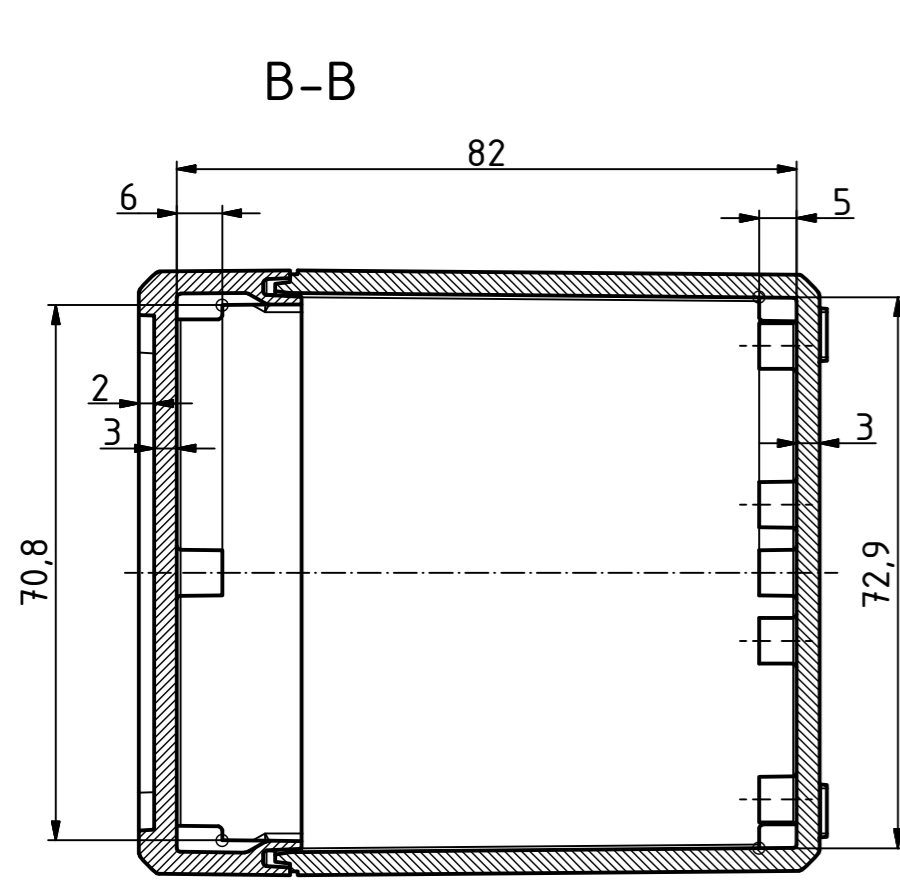

"Schutzvermerk nach DIN ISO 16016 beachten." "Please pay attention to copyright note DIN ISO 16016"

$\varnothing 2,4/7,5$ tief/deep (2x)

ISO (1 : 2)

Maßstab/ Scale:	1:1, 1:2	
Zeichnungs-Nr. / Drawing-No.:	2K 5390.032.01	
Artikel / Article:	BOCUBE B-100809 Katalogzg./Catalogue draw.	
A.Nr./ Alt.No.:	Datum/ Date:	
DISK: 2503377.idw		
Datum/Date: 22.06.2012 KH		