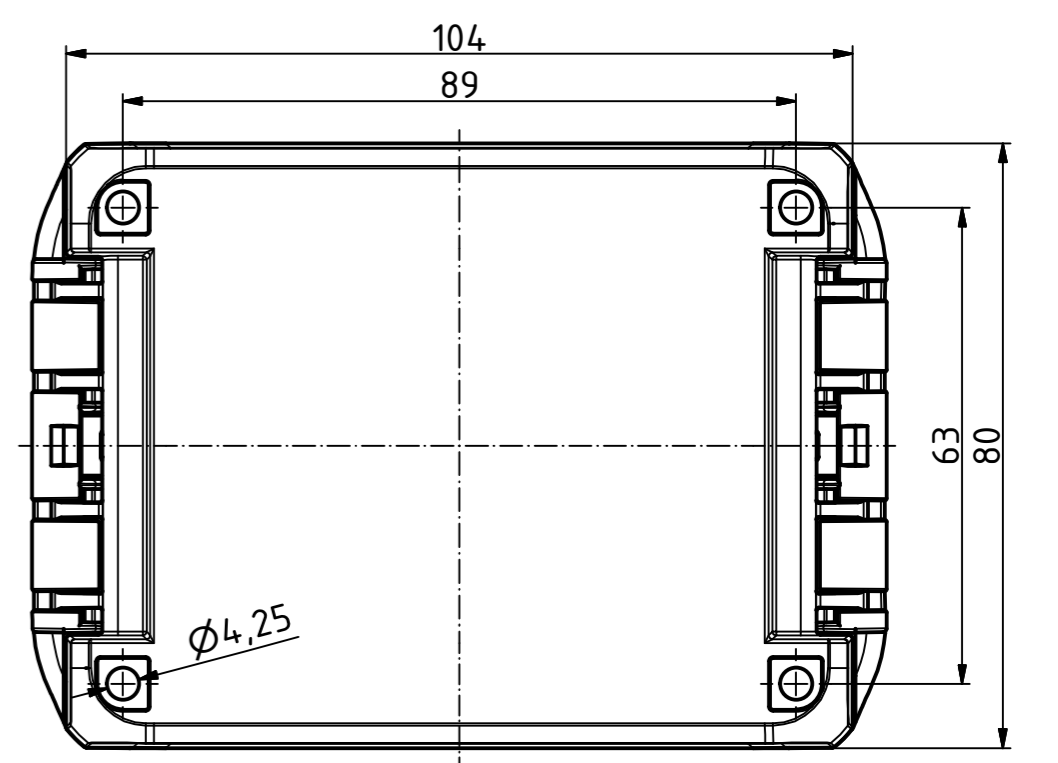

"Schutzvermerk nach DIN ISO 16016 beachten." "Please pay attention to copyright note DIN ISO 16016"

$\varnothing 2,4/7,5$ tief/deep (2x)

ISO (1 : 2)

Maßstab/ Scale:	1:1, 1:2	
Zeichnungs-Nr. / Drawing-No.:	2K 5390.032.01	
Artikel / Article:	BOCUBE B-100809 Katalogzg./Catalogue draw.	
A.Nr./ Alt.No.:	Datum/ Date:	
DISK: 2503377.idw		
Datum/Date: 22.06.2012 KH		