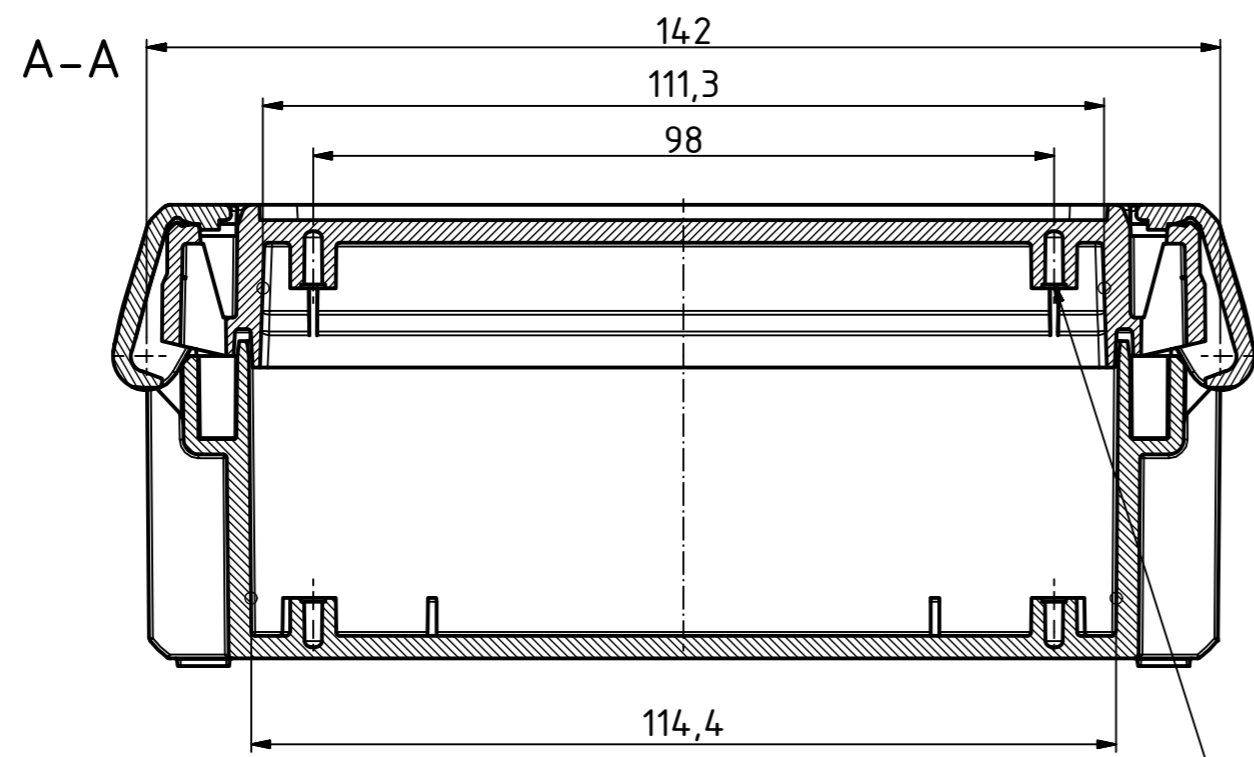

"Schutzvermerk nach DIN ISO 16016 beachten." "Please pay attention to copyright note DIN ISO 16016"

ISO ( 1 : 2 )

Maßstab / Scale: 1:1, 1:2

Zeichnungs-Nr. / Drawing-No.: 2K 5390.033.01

Artikel / Article: BOCUBE B-140806 Katalogzg./Catalogue draw.

A.Nr. / Alt.No.: Datum / Date:

DISK: 2503378.idw Datum / Date: 22.06.2012 KH