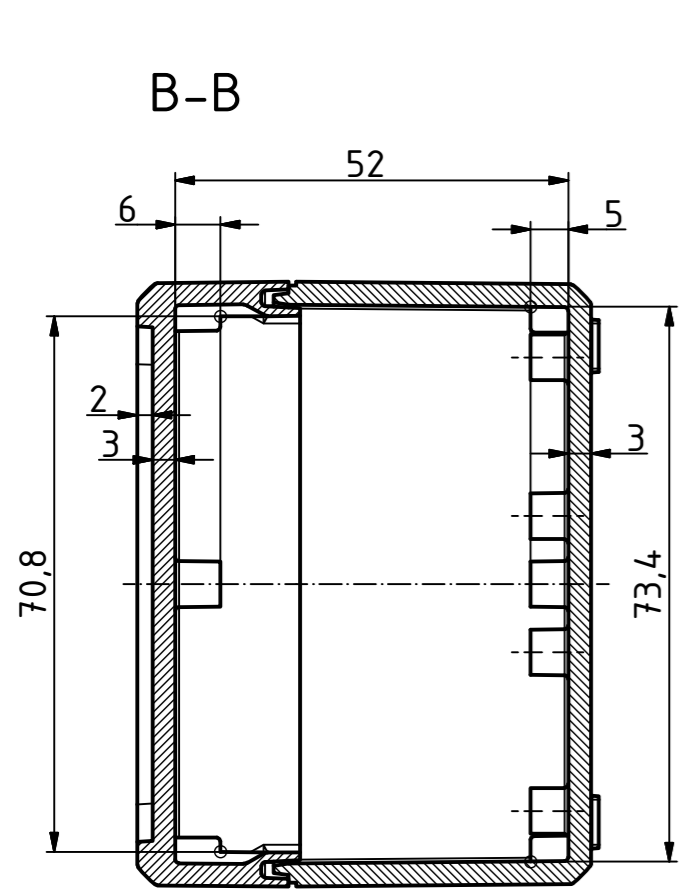

"Schutzvermerk nach DIN ISO 16016 beachten." "Please pay attention to copyright note DIN ISO 16016"

ISO ( 1 : 2 )

Maßstab / Scale: 1:1, 1:2

Zeichnungs-Nr. / Drawing-No.: 2K 5390.033.01

Artikel / Article: BOCUBE B-140806 Katalogzg./Catalogue draw.

A.Nr. / Alt.No.: Datum / Date:

DISK: 2503378.idw Datum / Date: 22.06.2012 KH