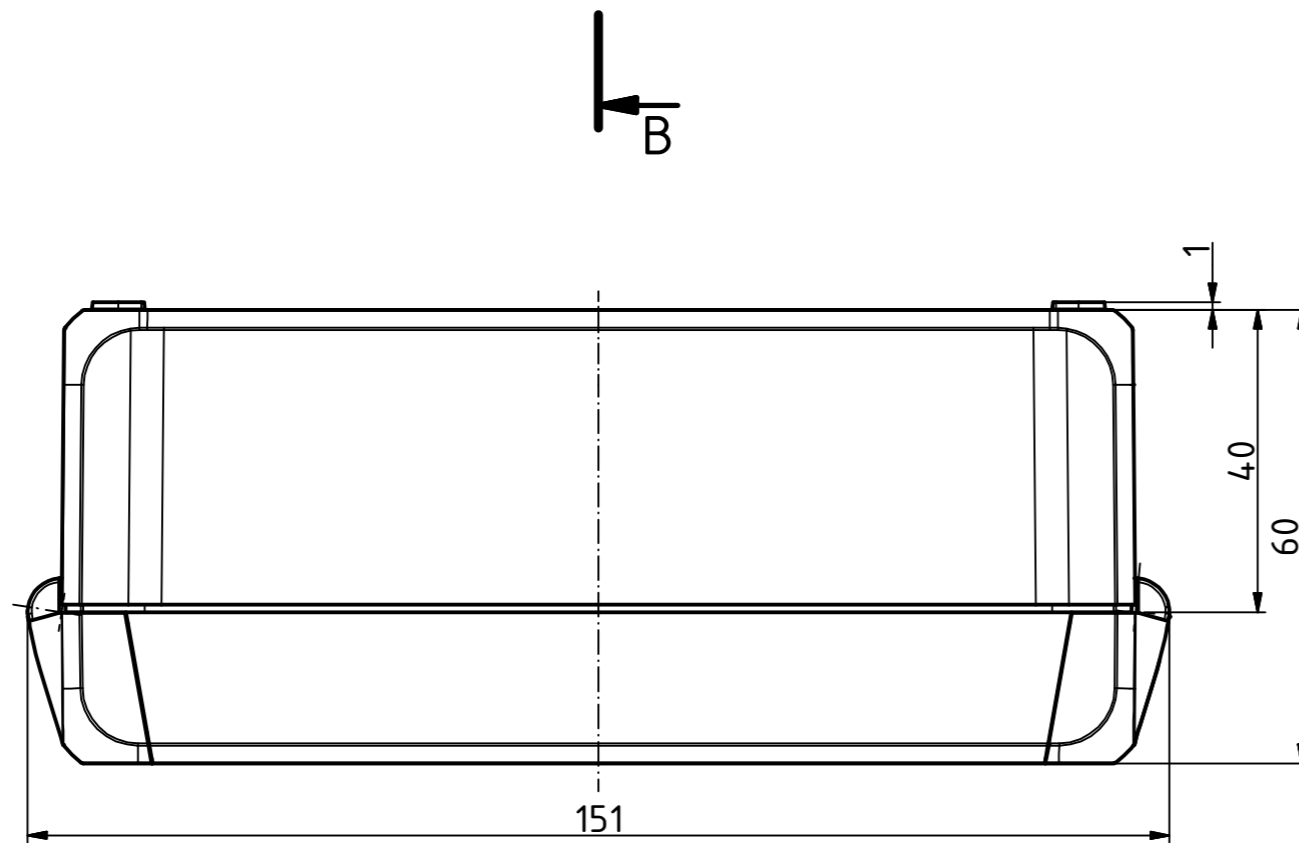

"Schutzvermerk nach DIN ISO 16016 beachten." "Please pay attention to copyright note DIN ISO 16016"

ISO ( 1 : 2 )

Maßstab / Scale: 1:1, 1:2

Zeichnungs-Nr. / Drawing-No.: 2K 5390.033.01

Artikel / Article: BOCUBE B-140806 Katalogzg./Catalogue draw.

A.Nr. / Alt.No.: Datum / Date:

DISK: 2503378.idw Datum / Date: 22.06.2012 KH