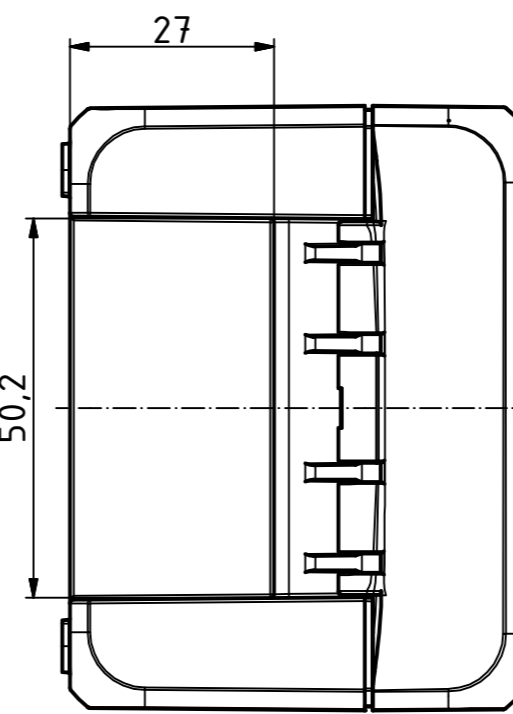

"Schutzvermerk nach DIN ISO 16016 beachten." "Please pay attention to copyright note DIN ISO 16016"

ISO ( 1 : 2 )

Maßstab / Scale: 1:1, 1:2

Zeichnungs-Nr. / Drawing-No.: 2K 5390.033.01

Artikel / Article: BOCUBE B-140806 Katalogzg./Catalogue draw.

A.Nr. / Alt.No.: Datum / Date:

DISK: 2503378.idw Datum / Date: 22.06.2012 KH