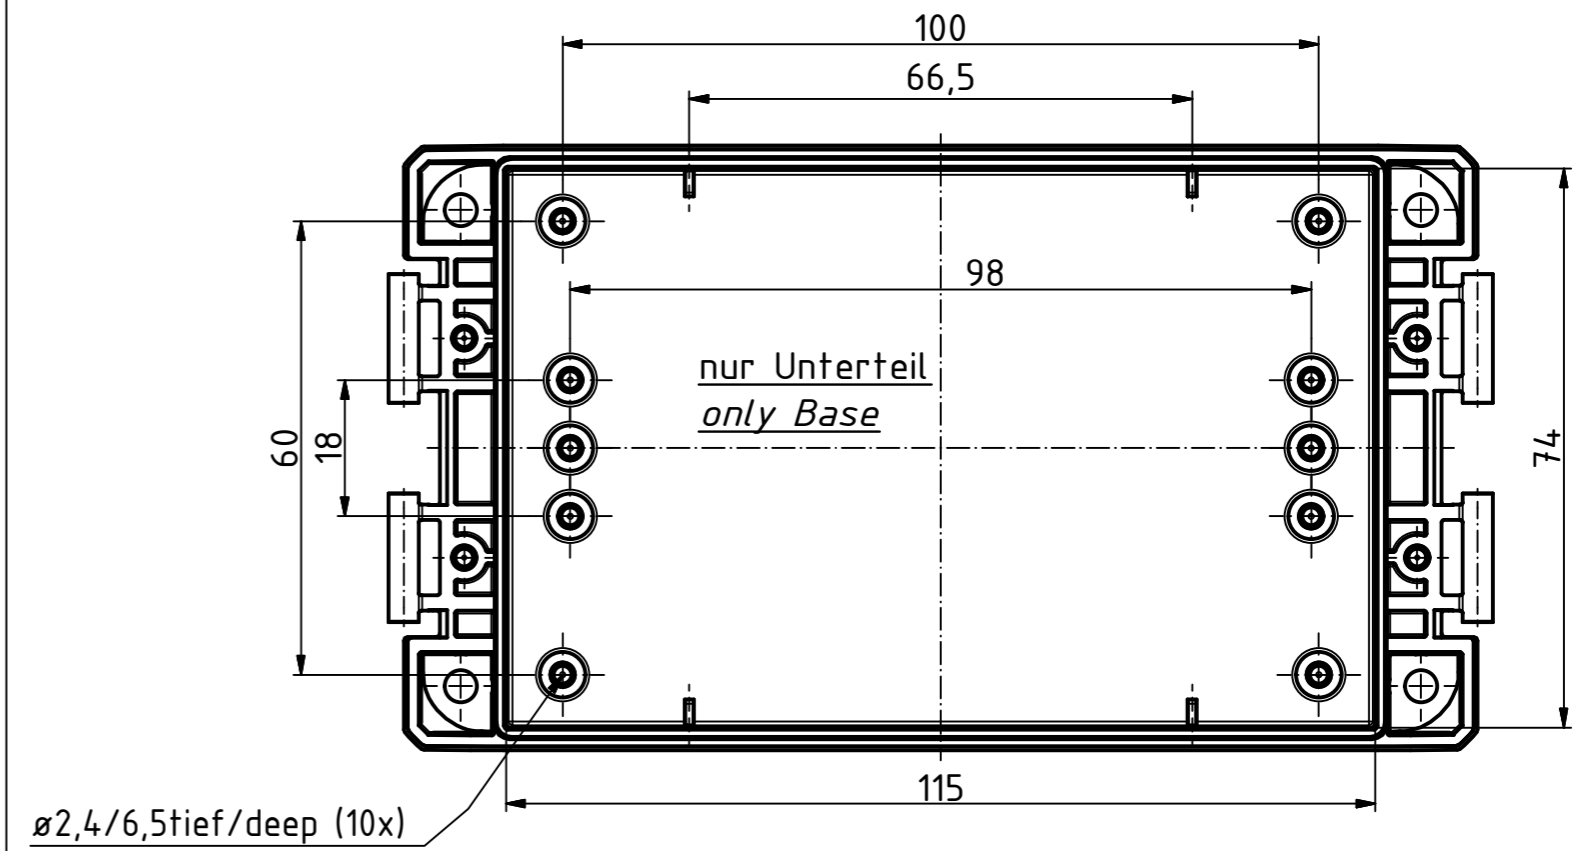

"Schutzvermerk nach DIN ISO 16016 beachten." "Please pay attention to copyright note DIN ISO 16016"

ISO ( 1 : 2 )

Maßstab / Scale: 1:1, 1:2

Zeichnungs-Nr. / Drawing-No.: 2K 5390.033.01

Artikel / Article: BOCUBE B-140806 Katalogzg./Catalogue draw.