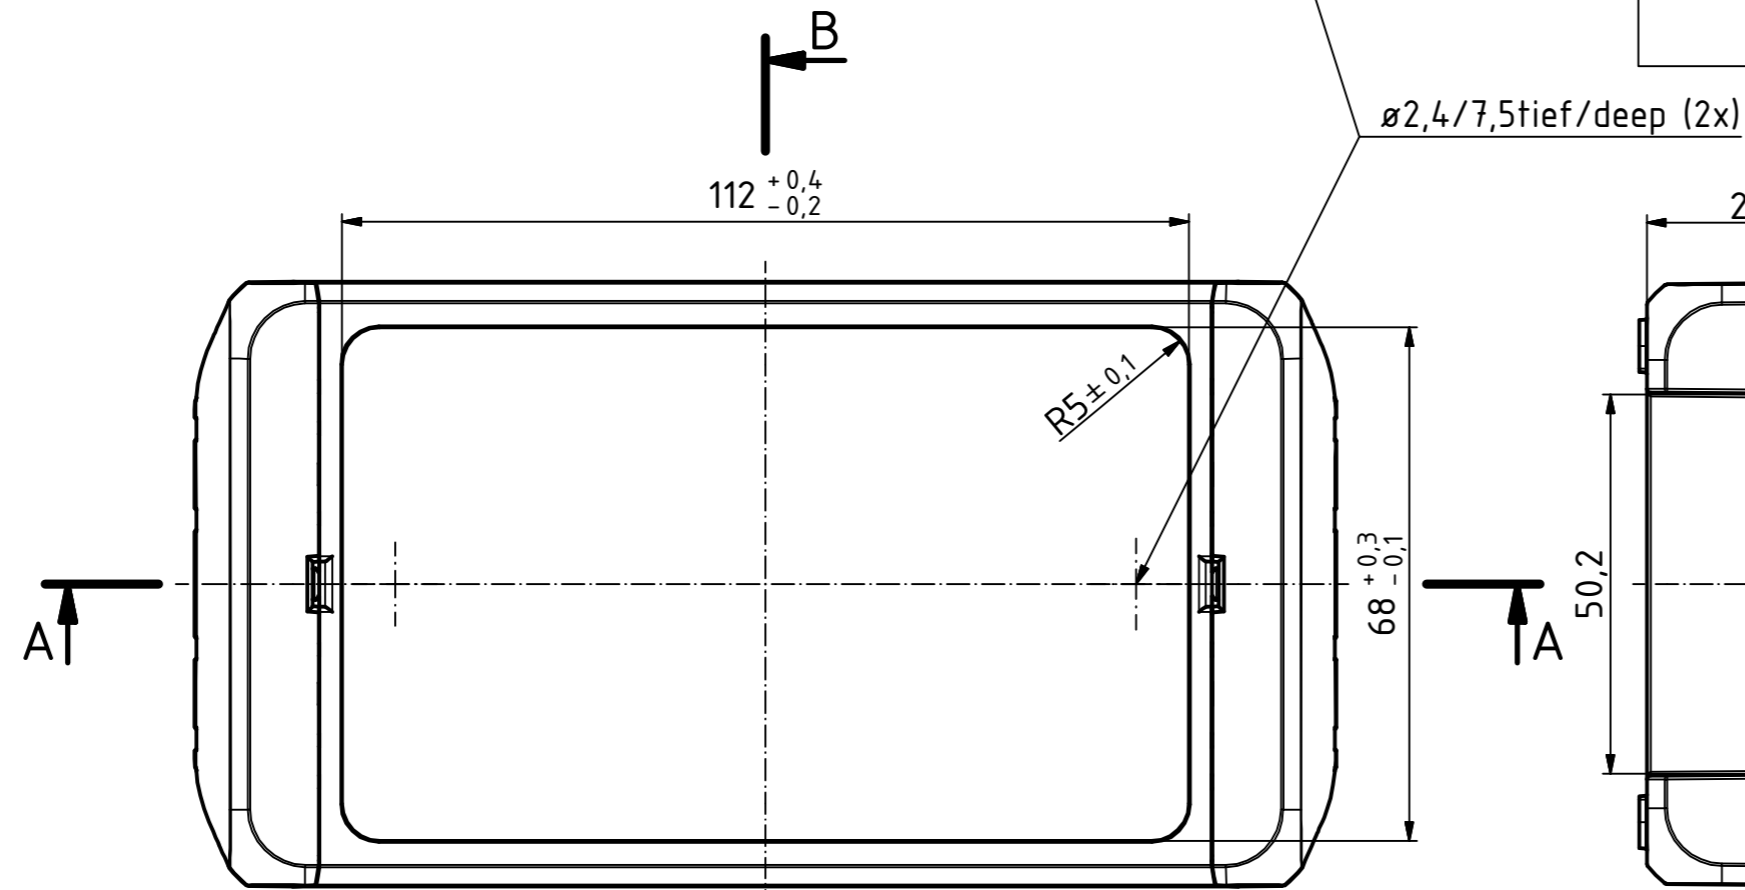

"Schutzvermerk nach DIN ISO 16016 beachten." "Please pay attention to copyright note DIN ISO 16016"

ISO ( 1 : 2 )

Maßstab / Scale: 1:1, 1:2

Zeichnungs-Nr. / Drawing-No.: 2K 5390.033.01

Artikel / Article: BOCUBE B-140806 Katalogzg./Catalogue draw.