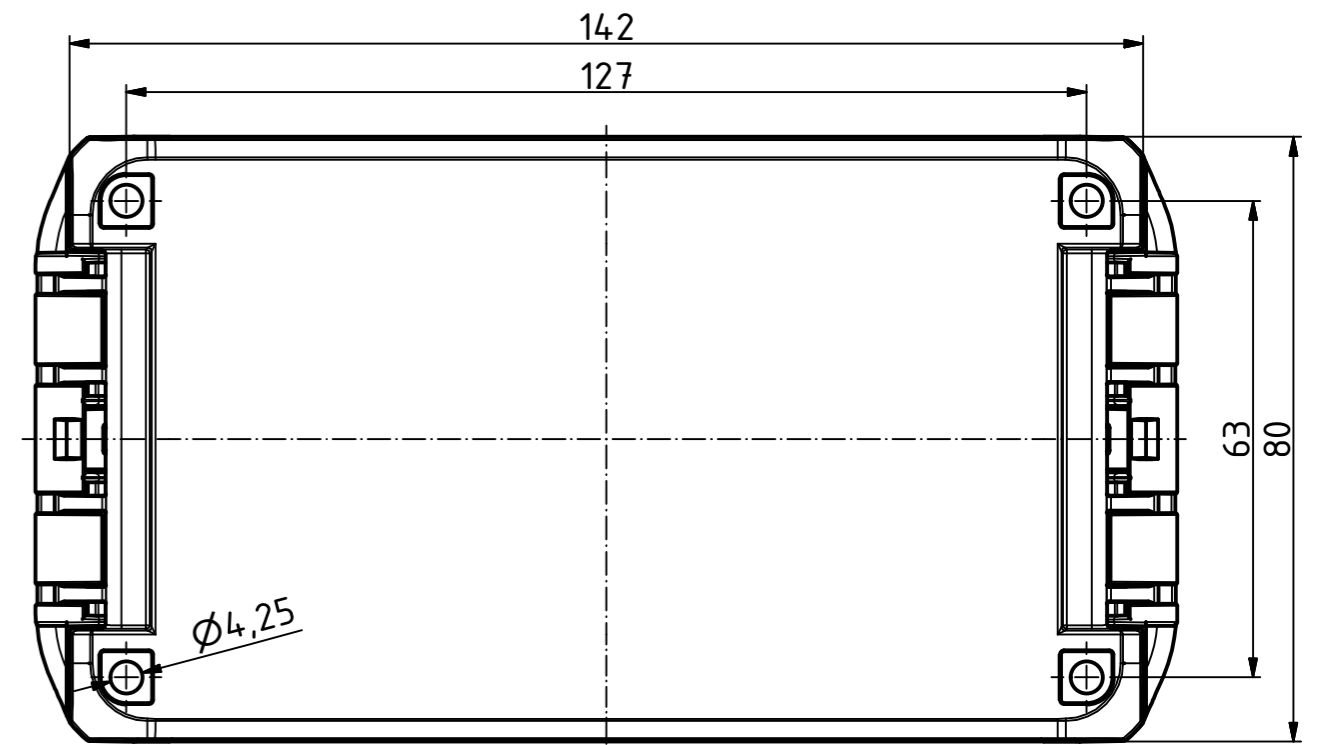

"Schutzvermerk nach DIN ISO 16016 beachten." "Please pay attention to copyright note DIN ISO 16016"

ISO ( 1 : 2 )

Maßstab / Scale: 1:1, 1:2

Zeichnungs-Nr. / Drawing-No.: 2K 5390.033.01

Artikel / Article: BOCUBE B-140806 Katalogzg./Catalogue draw.

A.Nr. / Alt.No.: Datum / Date:

DISK: 2503378.idw Datum / Date: 22.06.2012 KH