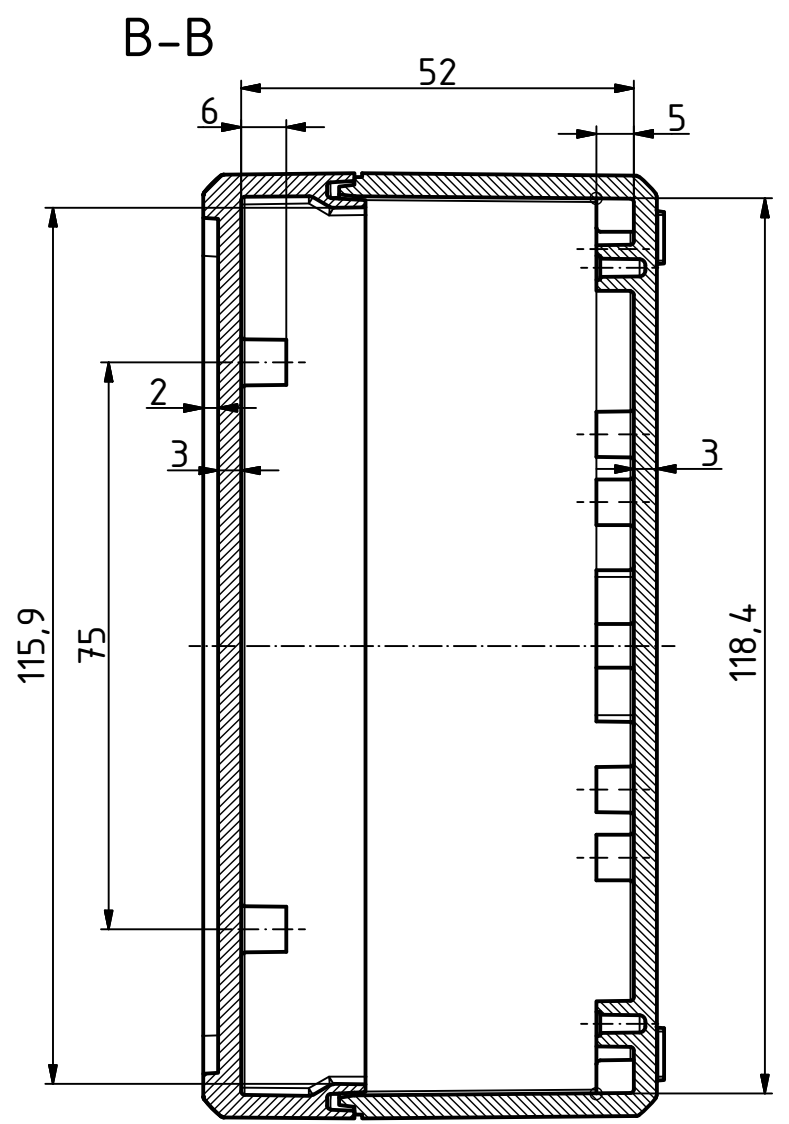

"Schutzvermerk nach DIN ISO 16616 beachten" - "Please pay attention to copyright note DIN ISO 16616"

ø2,4/7,5tief/deep (4x)

ø2,4/6,5tief/deep (16x)

| | | |
|-------------------------------|--------------------|--|
| Maßstab/ Scale: | 1:1, 1:2 | |
| Zeichnungs-Nr. / Drawing-No.: | 1K 5390.035.02 | |
| Artikel / Article: | BOCUBE B-141306 | |
| Katalogzg./Catalogue draw. | | |
| 4027 | 11.12.2012 | |
| A.Nr./ Alt.No.: | Datum/ Date: | |
| DISK: 2503380.idw | | |
| Datum/Date: 22.06.2012 KH | | |