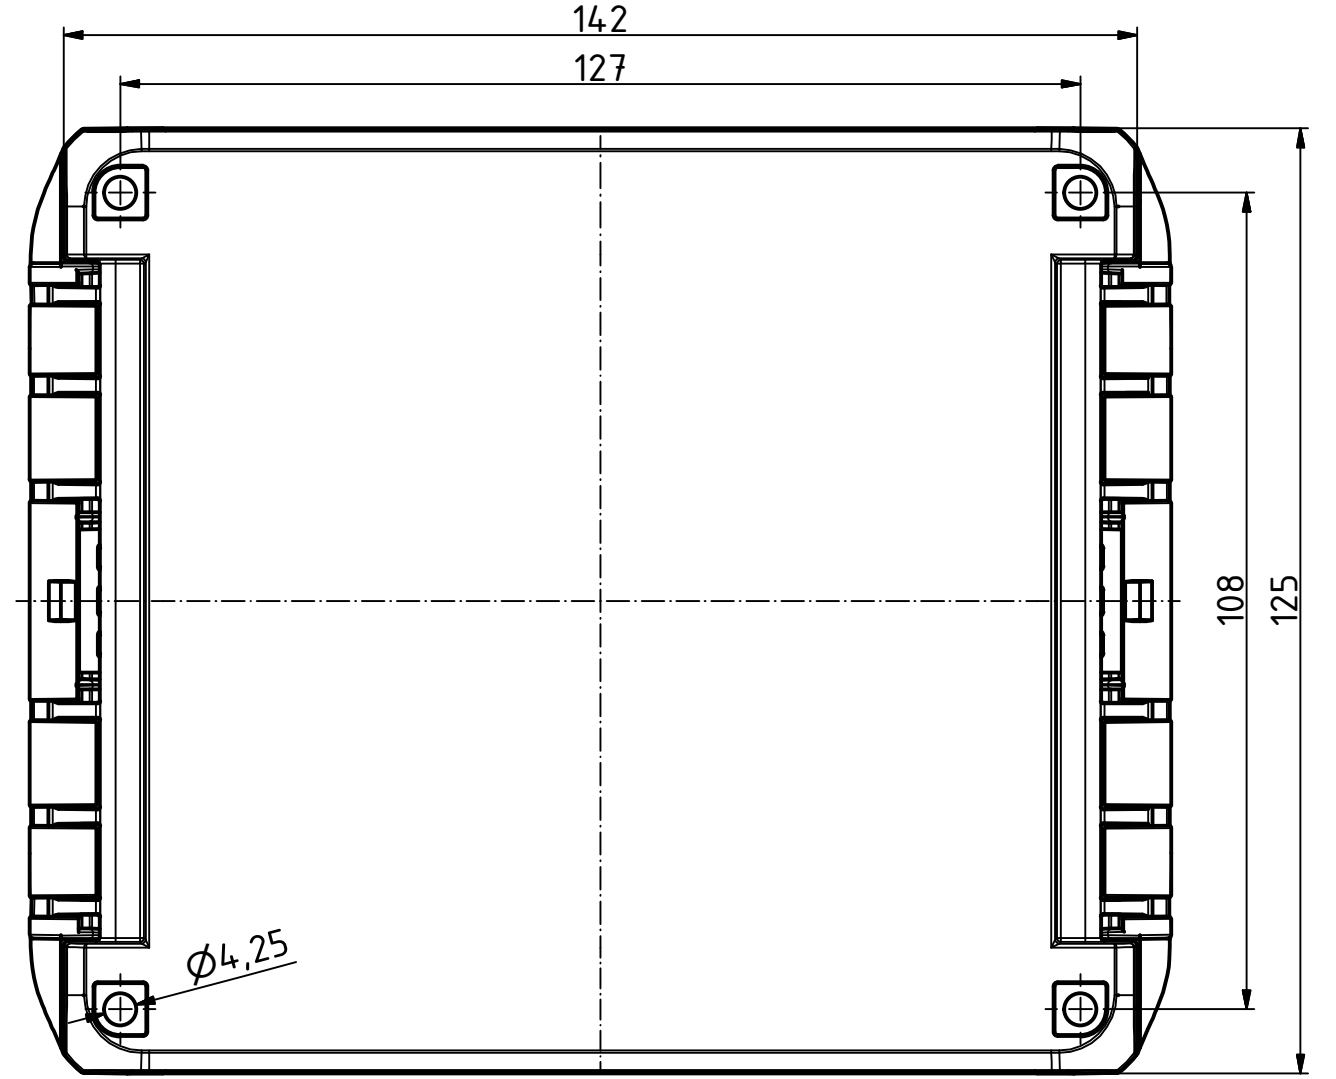

"Schutzvermerk nach DIN ISO 16616 beachten" - "Please pay attention to copyright note DIN ISO 16616"

ø2,4/7,5tief/deep (4x)

ø2,4/6,5tief/deep (16x)

| | | |
|-------------------------------|--------------------|--|
| Maßstab/ Scale: | 1:1, 1:2 | |
| Zeichnungs-Nr. / Drawing-No.: | 1K 5390.035.02 | |
| Artikel / Article: | BOCUBE B-141306 | |
| Katalogzg./Catalogue draw. | | |
| 4027 | 11.12.2012 | |
| A.Nr./ Alt.No.: | Datum/ Date: | |
| DISK: 2503380.idw | | |
| Datum/Date: 22.06.2012 KH | | |