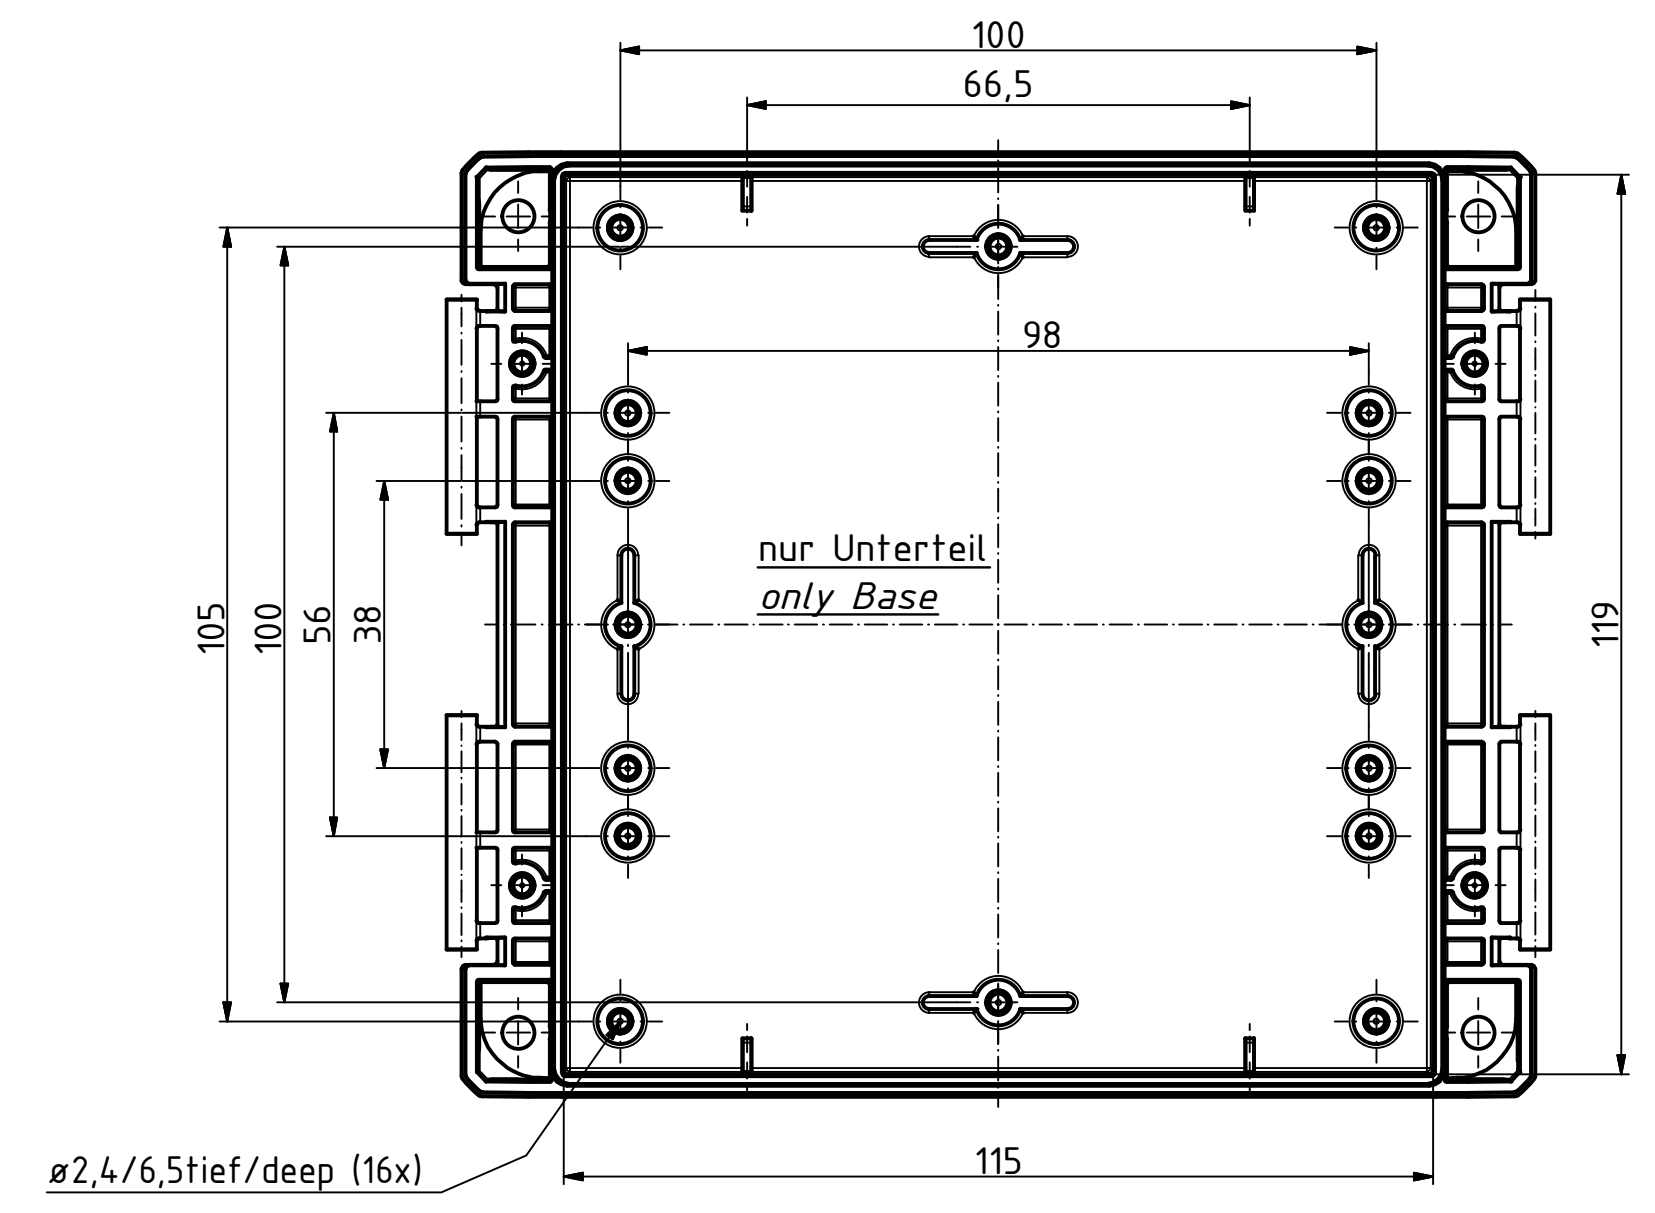

"Schutzvermerk nach DIN ISO 16616 beachten" - "Please pay attention to copyright note DIN ISO 16616"

ø2,4/7,5tief/deep (4x)

ø2,4/6,5tief/deep (16x)

| | | |
|-------------------------------|--------------------|--|
| Maßstab/ Scale: | 1:1, 1:2 | |
| Zeichnungs-Nr. / Drawing-No.: | 1K 5390.035.02 | |
| Artikel / Article: | BOCUBE B-141306 | |
| Katalogzg./Catalogue draw. | | |
| 4027 | 11.12.2012 | |
| A.Nr./ Alt.No.: | Datum/ Date: | |
| DISK: 2503380.idw | | |
| Datum/Date: 22.06.2012 KH | | |