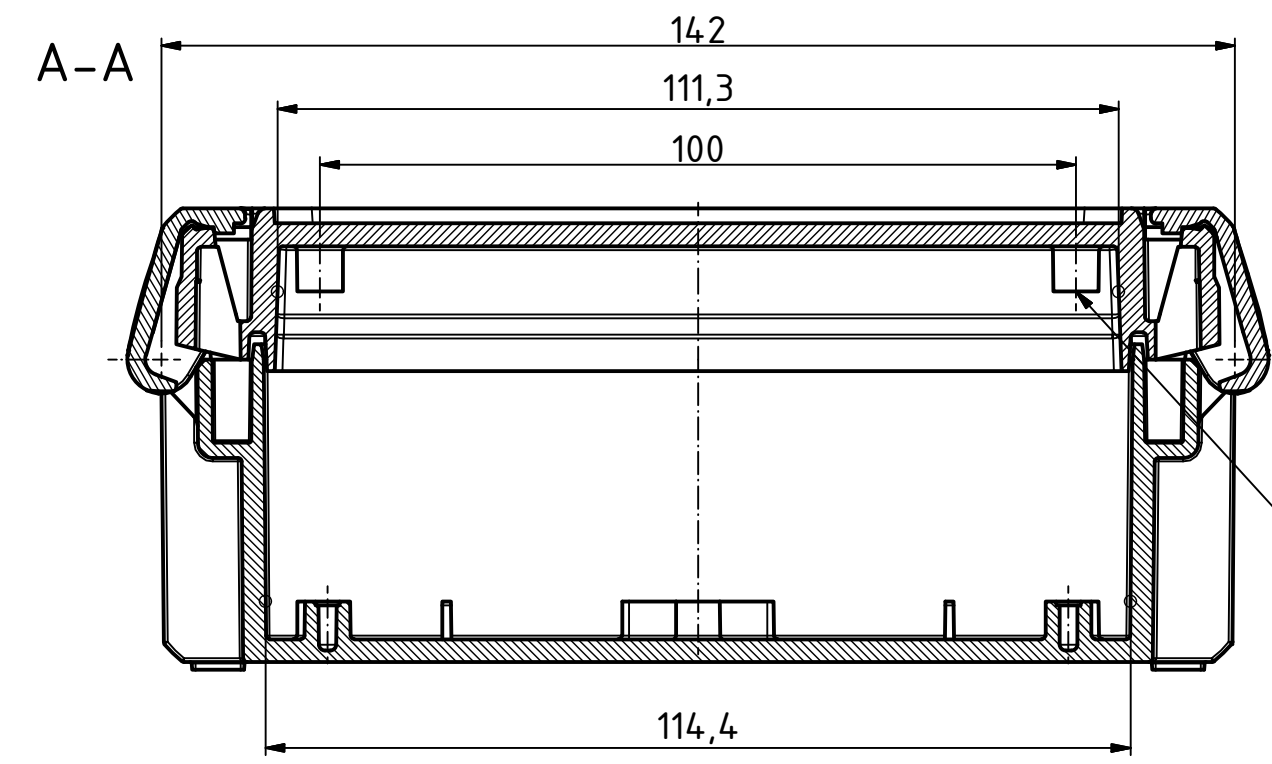

"Schutzvermerk nach DIN ISO 16616 beachten" - "Please pay attention to copyright note DIN ISO 16616"

ø2,4/7,5tief/deep (4x)

ø2,4/6,5tief/deep (16x)

| | | |
|-------------------------------|--------------------|--|
| Maßstab/ Scale: | 1:1, 1:2 | |
| Zeichnungs-Nr. / Drawing-No.: | 1K 5390.035.02 | |
| Artikel / Article: | BOCUBE B-141306 | |
| Katalogzg./Catalogue draw. | | |
| 4027 | 11.12.2012 | |
| A.Nr./ Alt.No.: | Datum/ Date: | |
| DISK: 2503380.idw | | |
| Datum/Date: 22.06.2012 KH | | |