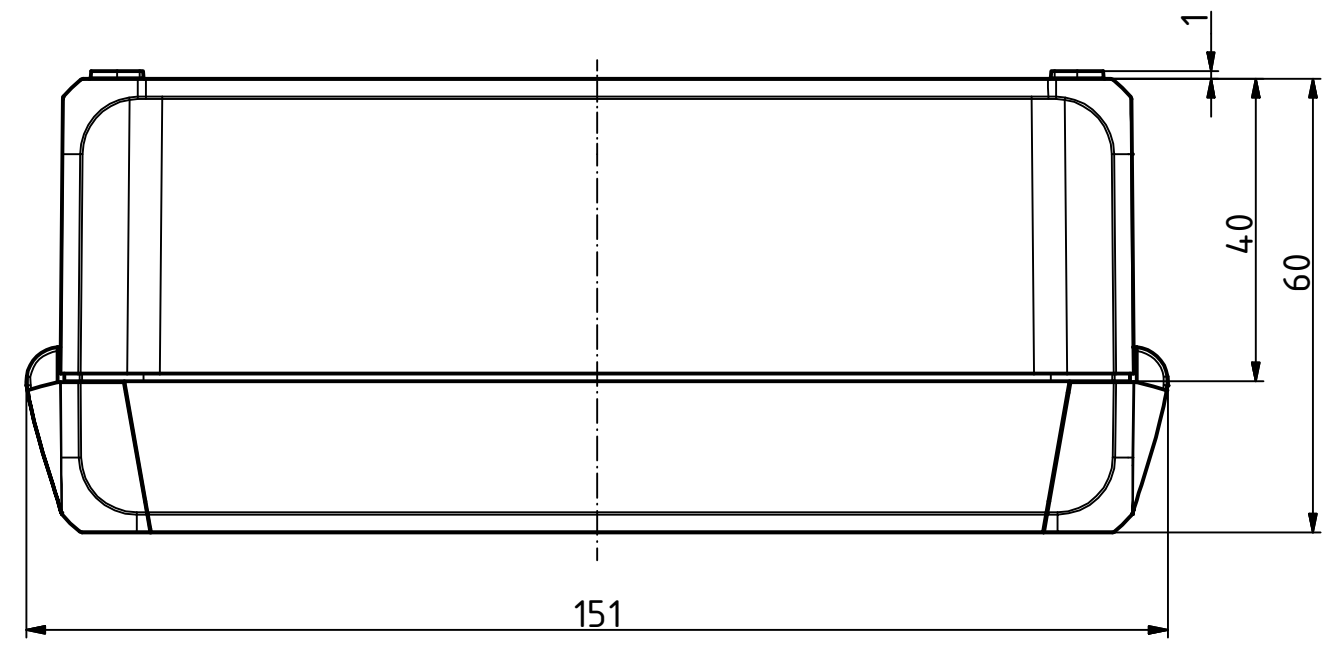

"Schutzvermerk nach DIN ISO 16616 beachten" - "Please pay attention to copyright note DIN ISO 16616"

ø2,4/7,5tief/deep (4x)

ø2,4/6,5tief/deep (16x)

| | | |
|-------------------------------|--------------------|--|
| Maßstab/ Scale: | 1:1, 1:2 | |
| Zeichnungs-Nr. / Drawing-No.: | 1K 5390.035.02 | |
| Artikel / Article: | BOCUBE B-141306 | |
| Katalogzg./Catalogue draw. | | |
| 4027 | 11.12.2012 | |
| A.Nr./ Alt.No.: | Datum/ Date: | |
| DISK: 2503380.idw | | |
| Datum/Date: 22.06.2012 KH | | |