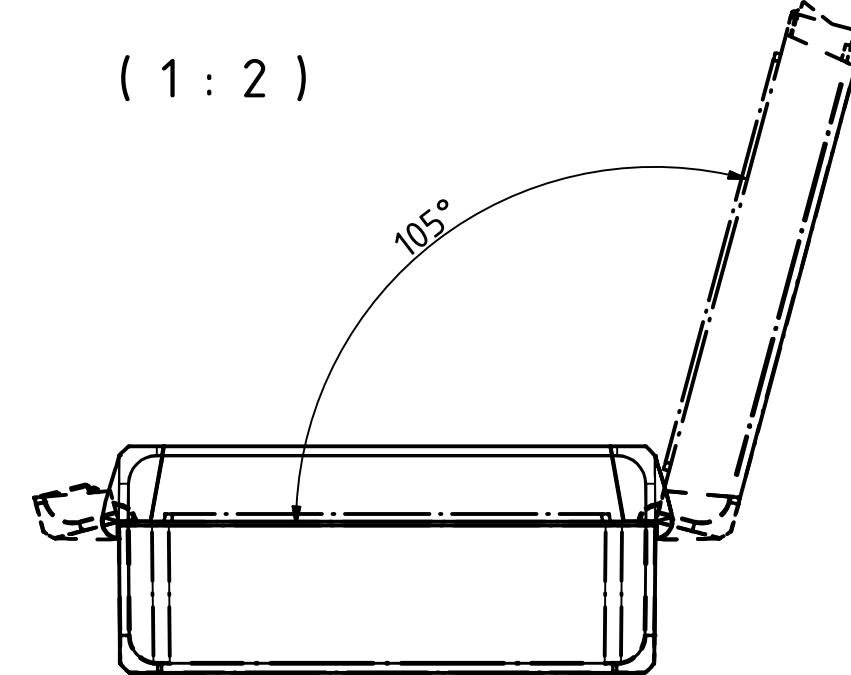

"Schutzvermerk nach DIN ISO 16616 beachten" - "Please pay attention to copyright note DIN ISO 16616"

ø2,4/7,5tief/deep (4x)

ø2,4/6,5tief/deep (16x)

| | | |
|-------------------------------|--------------------|--|
| Maßstab/ Scale: | 1:1, 1:2 | |
| Zeichnungs-Nr. / Drawing-No.: | 1K 5390.035.02 | |
| Artikel / Article: | BOCUBE B-141306 | |
| Katalogzg./Catalogue draw. | | |
| 4027 | 11.12.2012 | |
| A.Nr./ Alt.No.: | Datum/ Date: | |
| DISK: 2503380.idw | | |
| Datum/Date: 22.06.2012 KH | | |