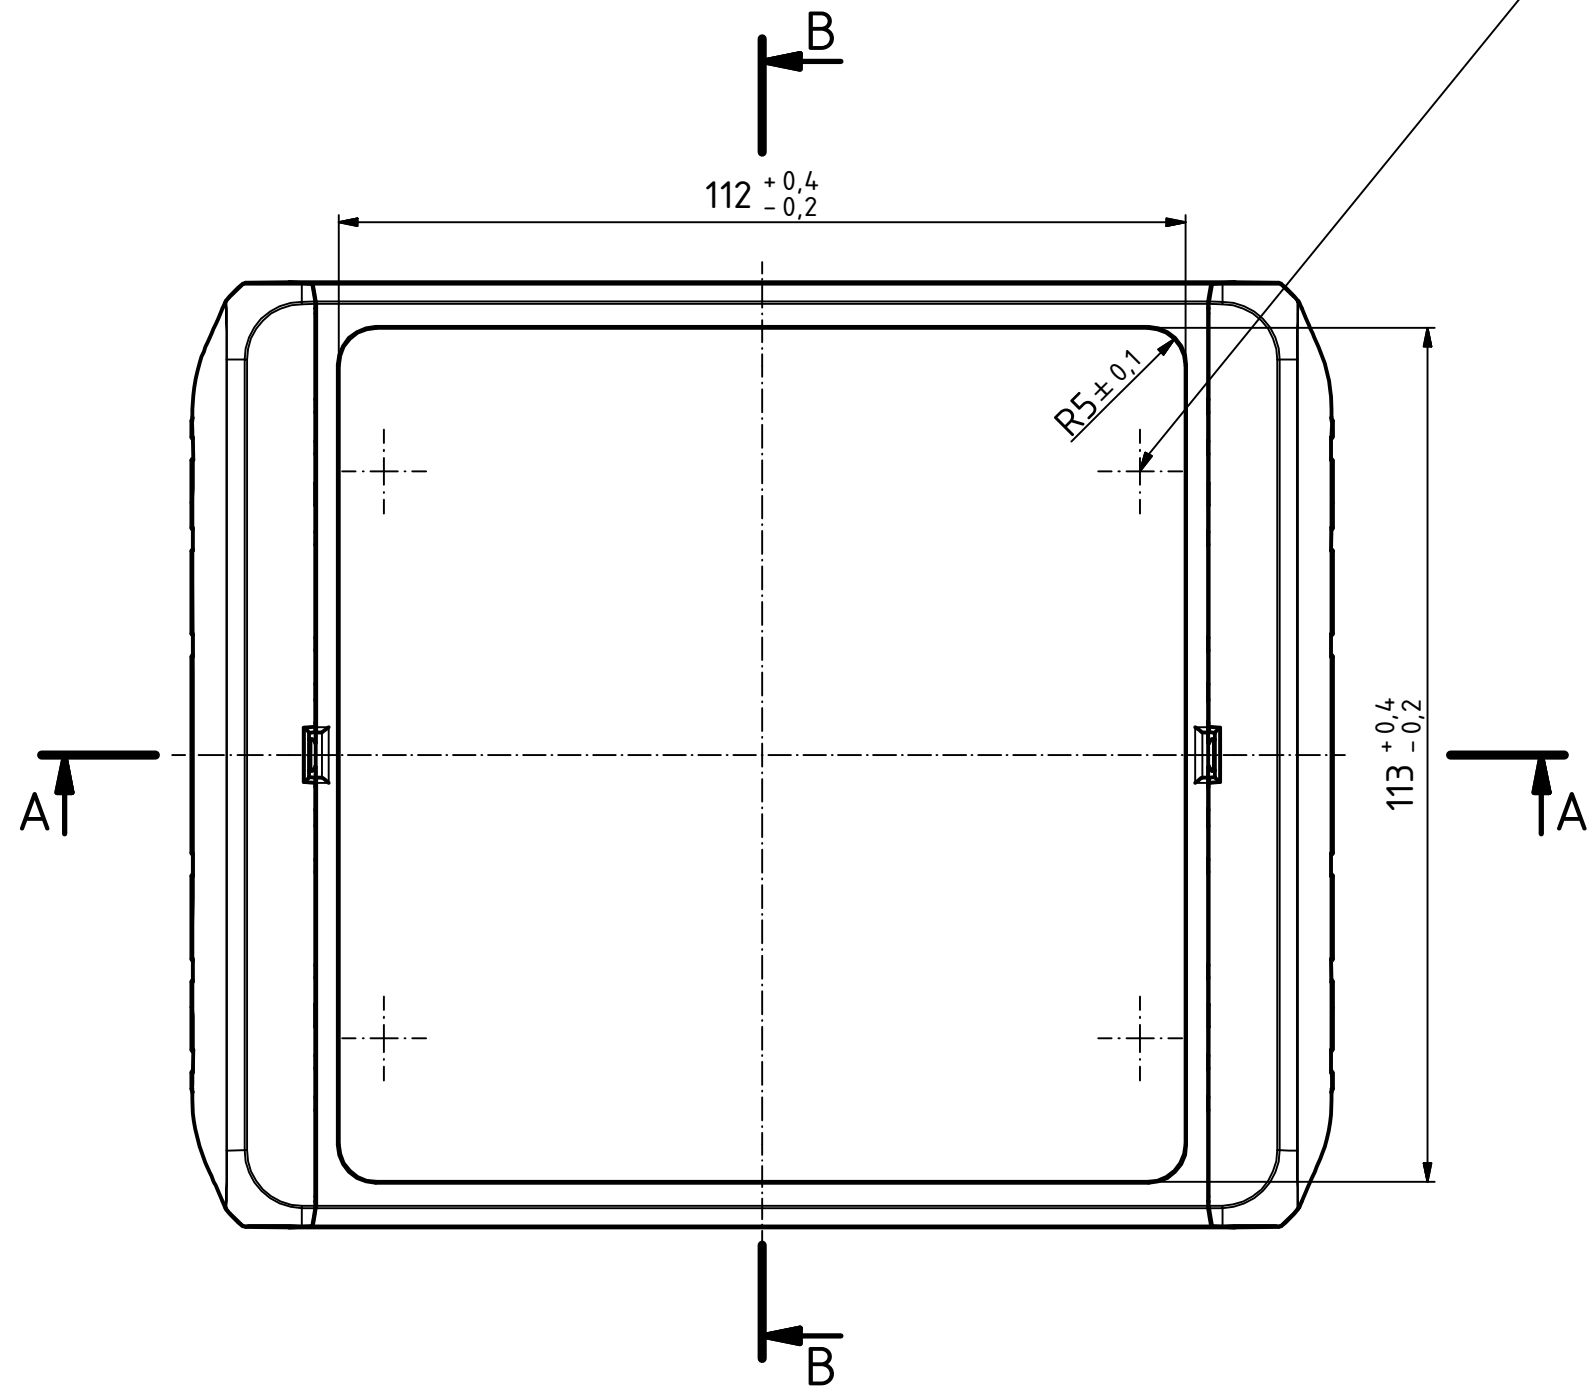

"Schutzvermerk nach DIN ISO 16616 beachten" - "Please pay attention to copyright note DIN ISO 16616"

ø2,4/7,5tief/deep (4x)

ø2,4/6,5tief/deep (16x)

| | | |
|-------------------------------|--------------------|--|
| Maßstab/ Scale: | 1:1, 1:2 | |
| Zeichnungs-Nr. / Drawing-No.: | 1K 5390.035.02 | |
| Artikel / Article: | BOCUBE B-141306 | |
| Katalogzg./Catalogue draw. | | |
| 4027 | 11.12.2012 | |
| A.Nr./ Alt.No.: | Datum/ Date: | |
| DISK: 2503380.idw | | |
| Datum/Date: 22.06.2012 KH | | |