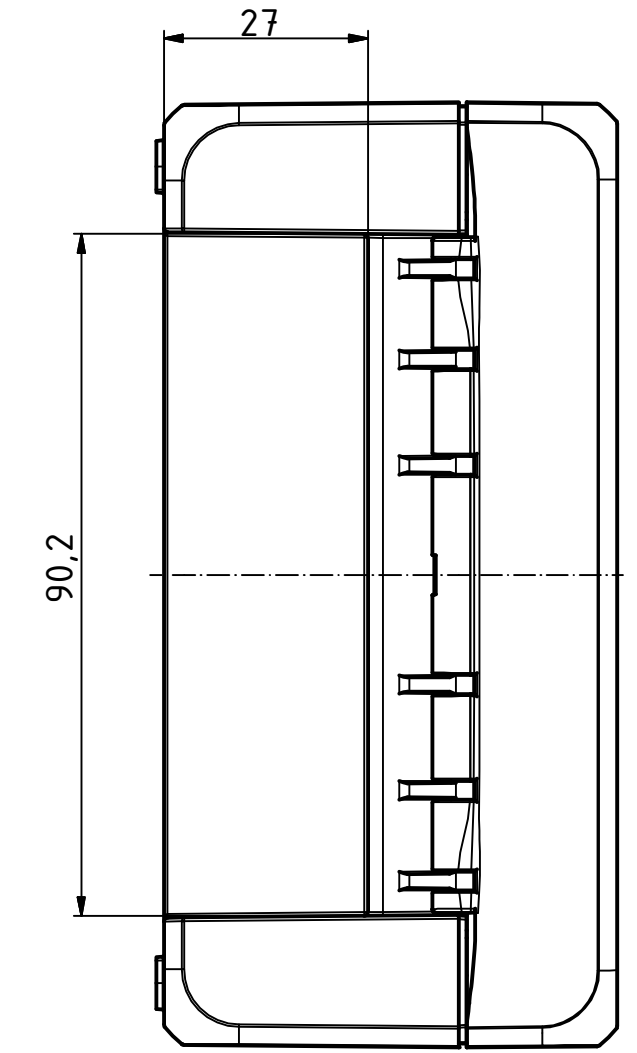

"Schutzvermerk nach DIN ISO 16616 beachten" - "Please pay attention to copyright note DIN ISO 16616"

ø2,4/7,5tief/deep (4x)

ø2,4/6,5tief/deep (16x)

| | | |
|-------------------------------|--------------------|--|
| Maßstab/ Scale: | 1:1, 1:2 | |
| Zeichnungs-Nr. / Drawing-No.: | 1K 5390.035.02 | |
| Artikel / Article: | BOCUBE B-141306 | |
| Katalogzg./Catalogue draw. | | |
| 4027 | 11.12.2012 | |
| A.Nr./ Alt.No.: | Datum/ Date: | |
| DISK: 2503380.idw | | |
| Datum/Date: 22.06.2012 KH | | |