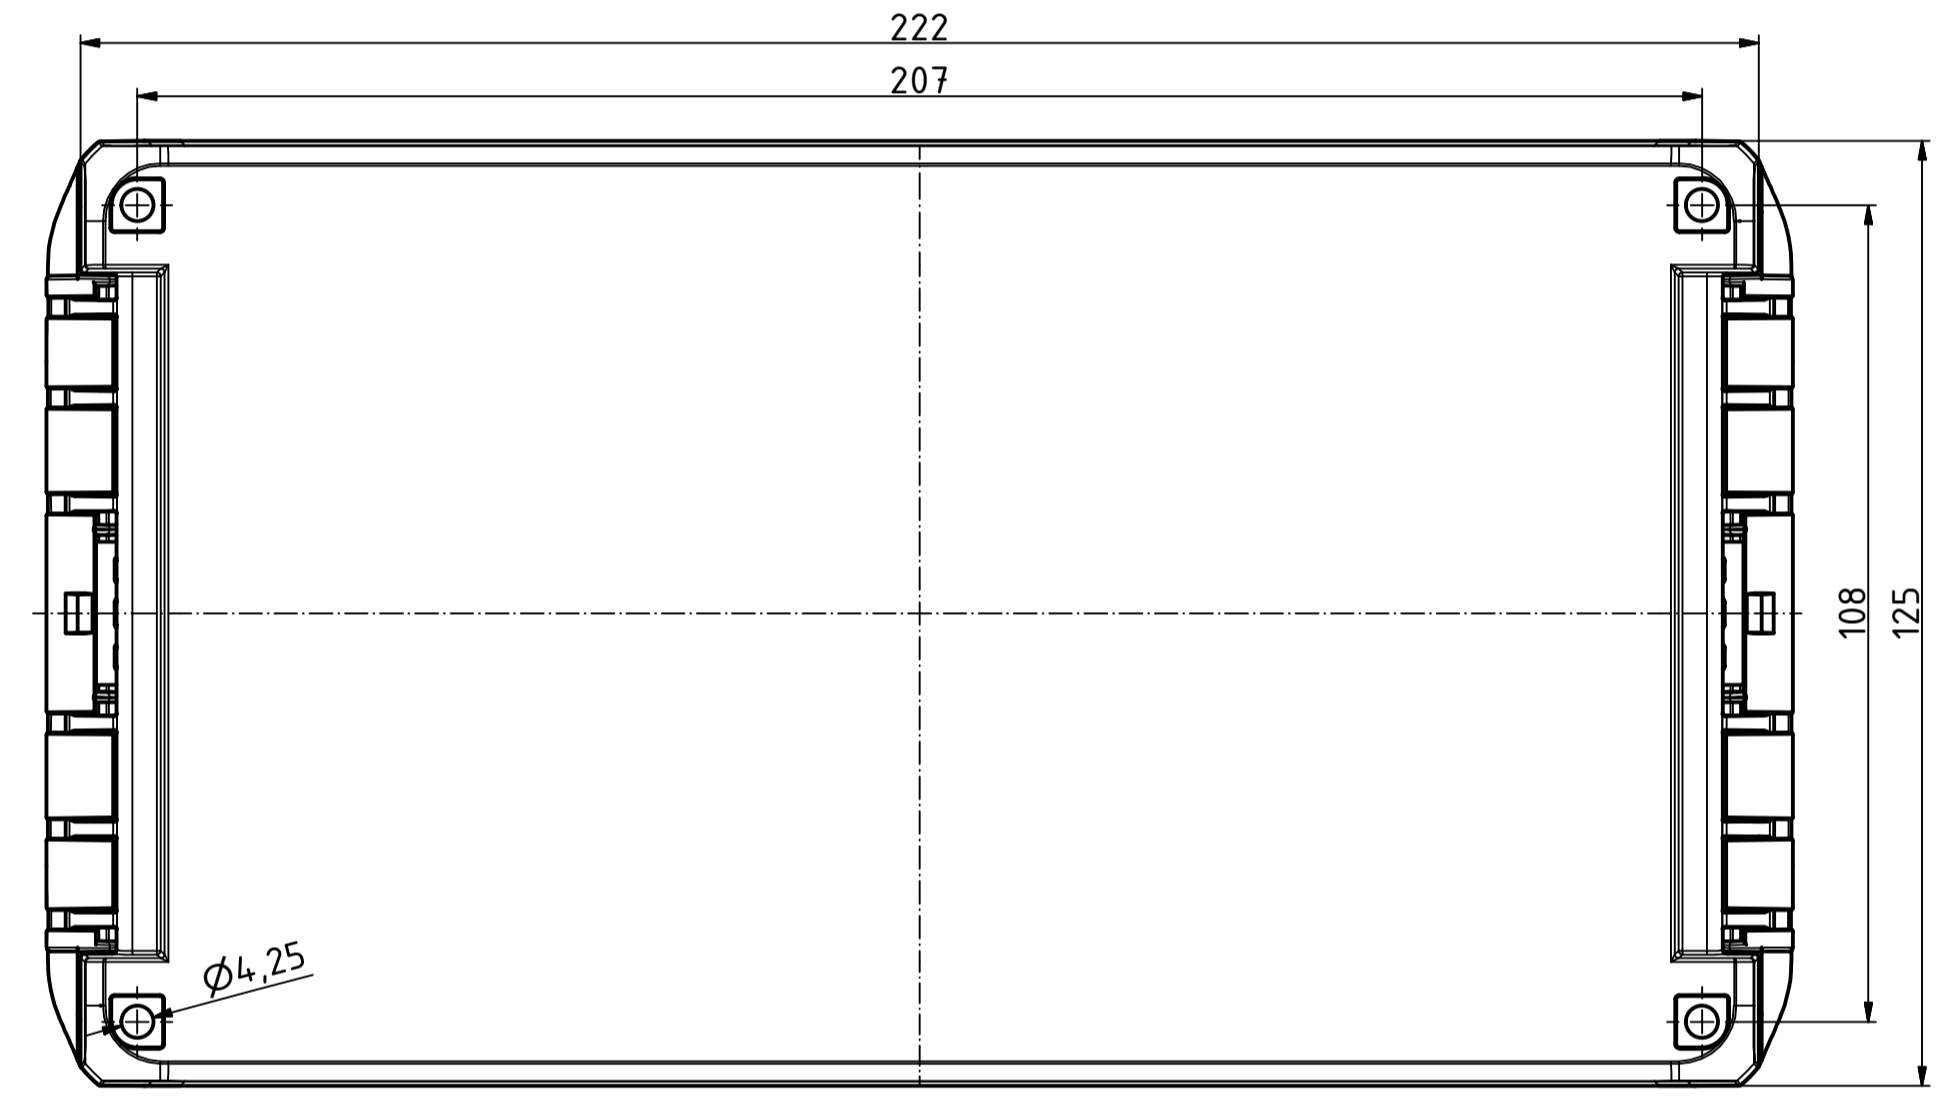

"Schutzvermerk nach DIN ISO 16616 beachten" - "Please pay attention to copyright note DIN ISO 16616"

| | | | |
|-------------------------------|-----------------|--------------------|--|
| Maßstab/ Scale: | | 1:1, 1:2 | |
| Zeichnungs-Nr. / Drawing-No.: | | 1K 5390.038.02 | |
| Artikel / Article: | | BOCUBE B-221309 | |
| Katalogzg./Catalogue draw. | | | |
| 4027 | 11.12.2012 | | |
| A.Nr./ Alt.No. | Datum/ Date: | | |
| DISK: | | 2503383.idw | |
| Datum/Date: | | 22.06.2012 KH | |