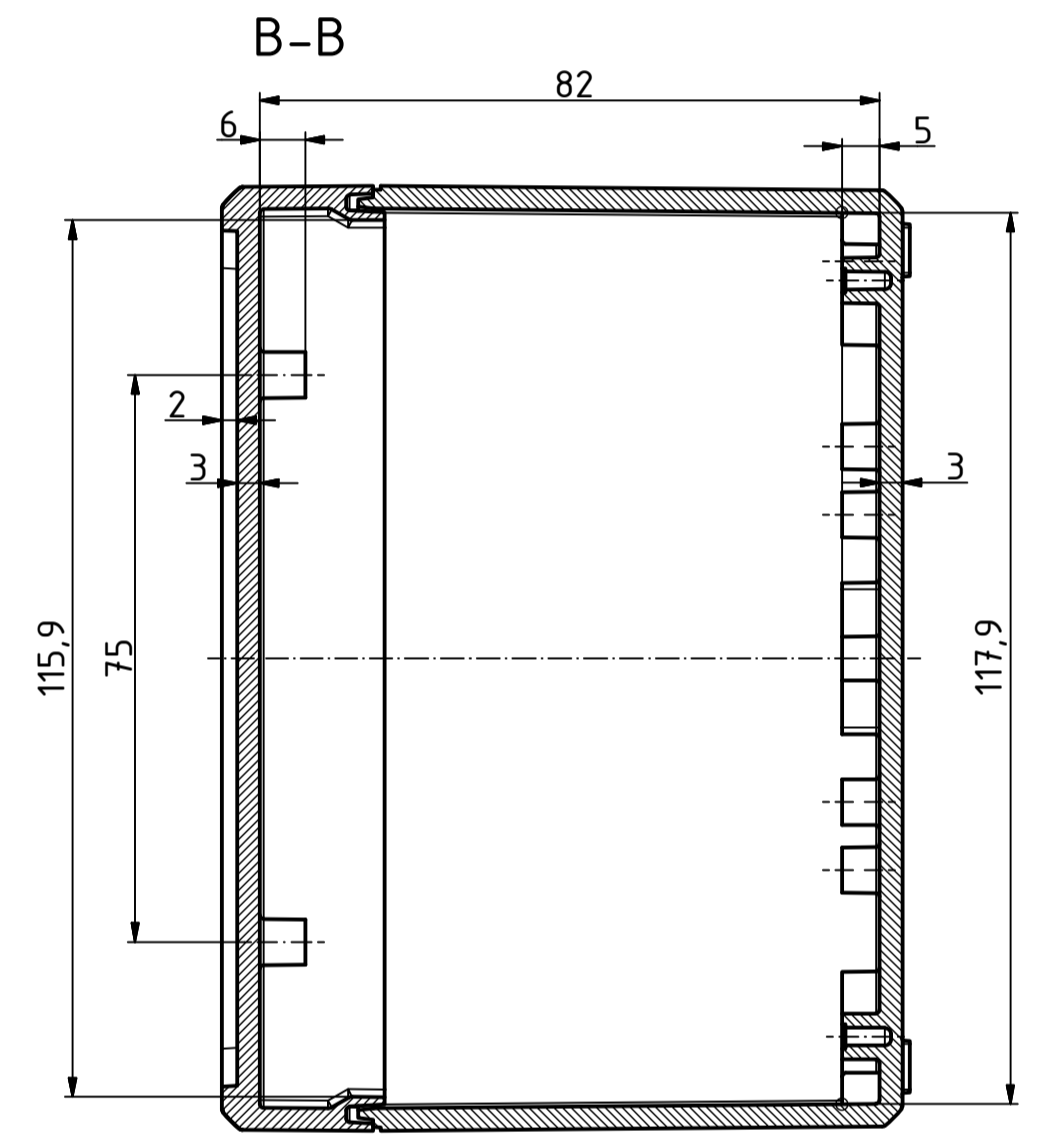

"Schutzvermerk nach DIN ISO 16616 beachten" - "Please pay attention to copyright note DIN ISO 16616"

| | | | |
|-------------------------------|-----------------|--------------------|--|
| Maßstab/ Scale: | | 1:1, 1:2 | |
| Zeichnungs-Nr. / Drawing-No.: | | 1K 5390.038.02 | |
| Artikel / Article: | | BOCUBE B-221309 | |
| Katalogzg./Catalogue draw. | | | |
| 4027 | 11.12.2012 | | |
| A.Nr./ Alt.No. | Datum/ Date: | | |
| DISK: | | 2503383.idw | |
| Datum/Date: | | 22.06.2012 KH | |