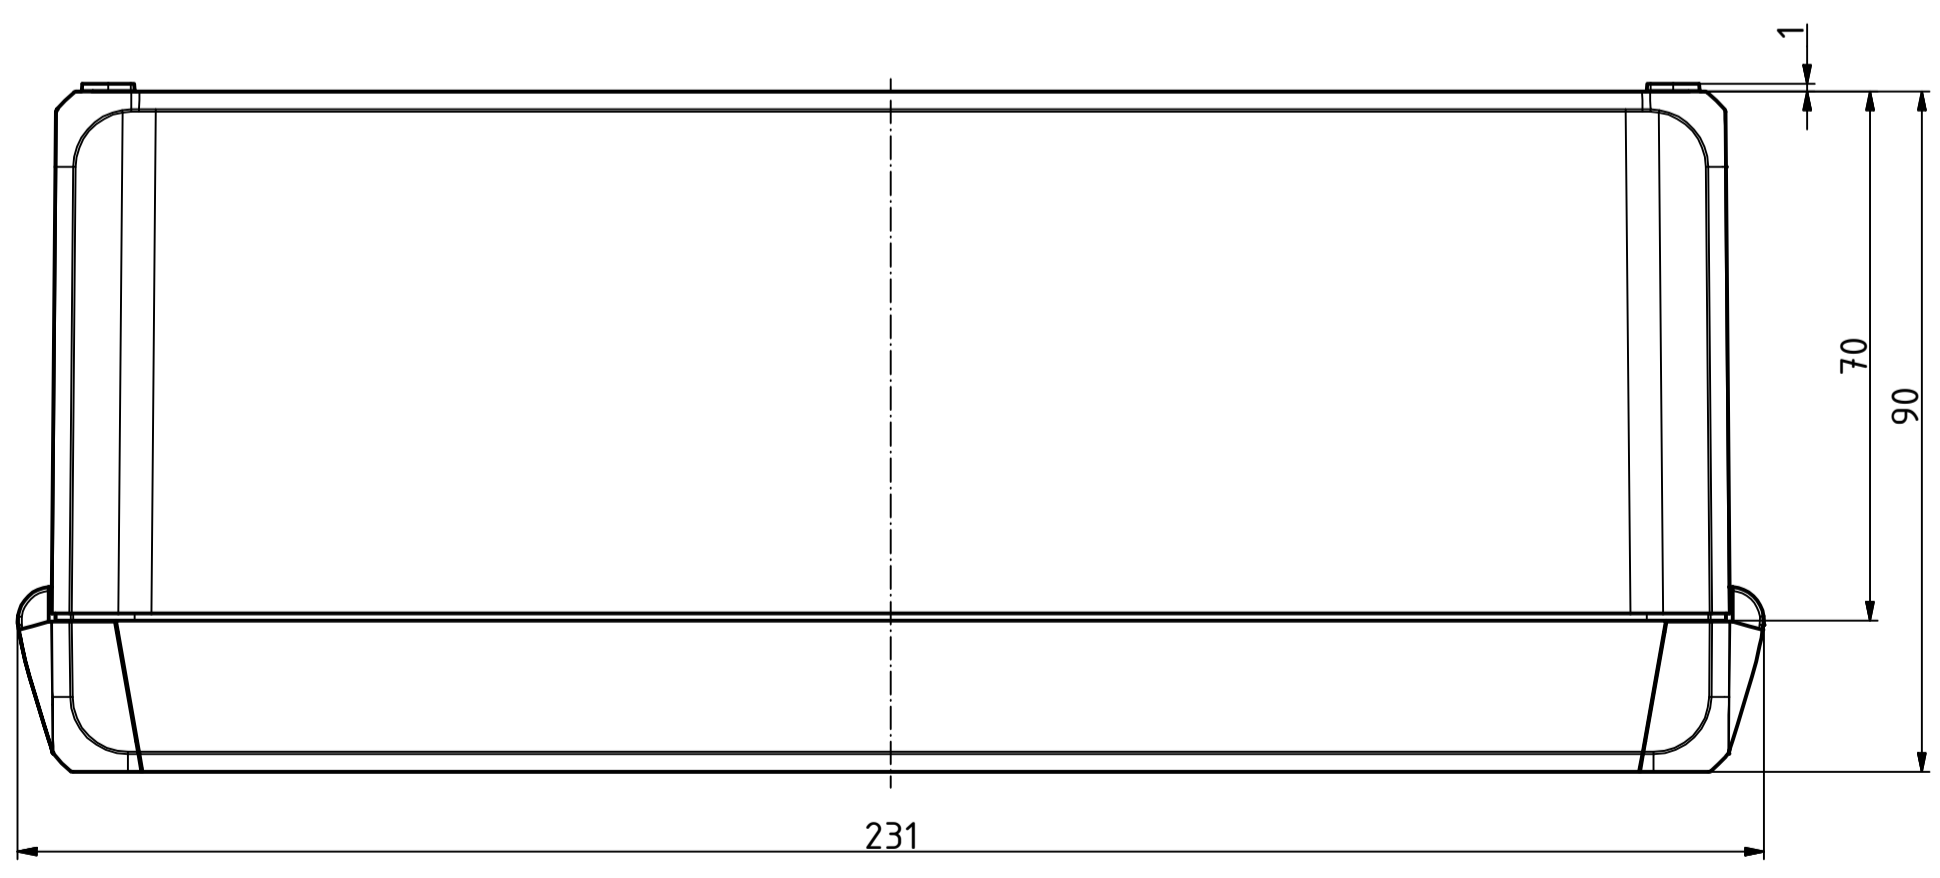

"Schutzvermerk nach DIN ISO 16616 beachten" - "Please pay attention to copyright note DIN ISO 16616"

| | | | |
|-------------------------------|-----------------|--------------------|--|
| Maßstab/ Scale: | | 1:1, 1:2 | |
| Zeichnungs-Nr. / Drawing-No.: | | 1K 5390.038.02 | |
| Artikel / Article: | | BOCUBE B-221309 | |
| Katalogzg./Catalogue draw. | | | |
| 4027 | 11.12.2012 | | |
| A.Nr./ Alt.No. | Datum/ Date: | | |
| DISK: | | 2503383.idw | |
| Datum/Date: | | 22.06.2012 KH | |