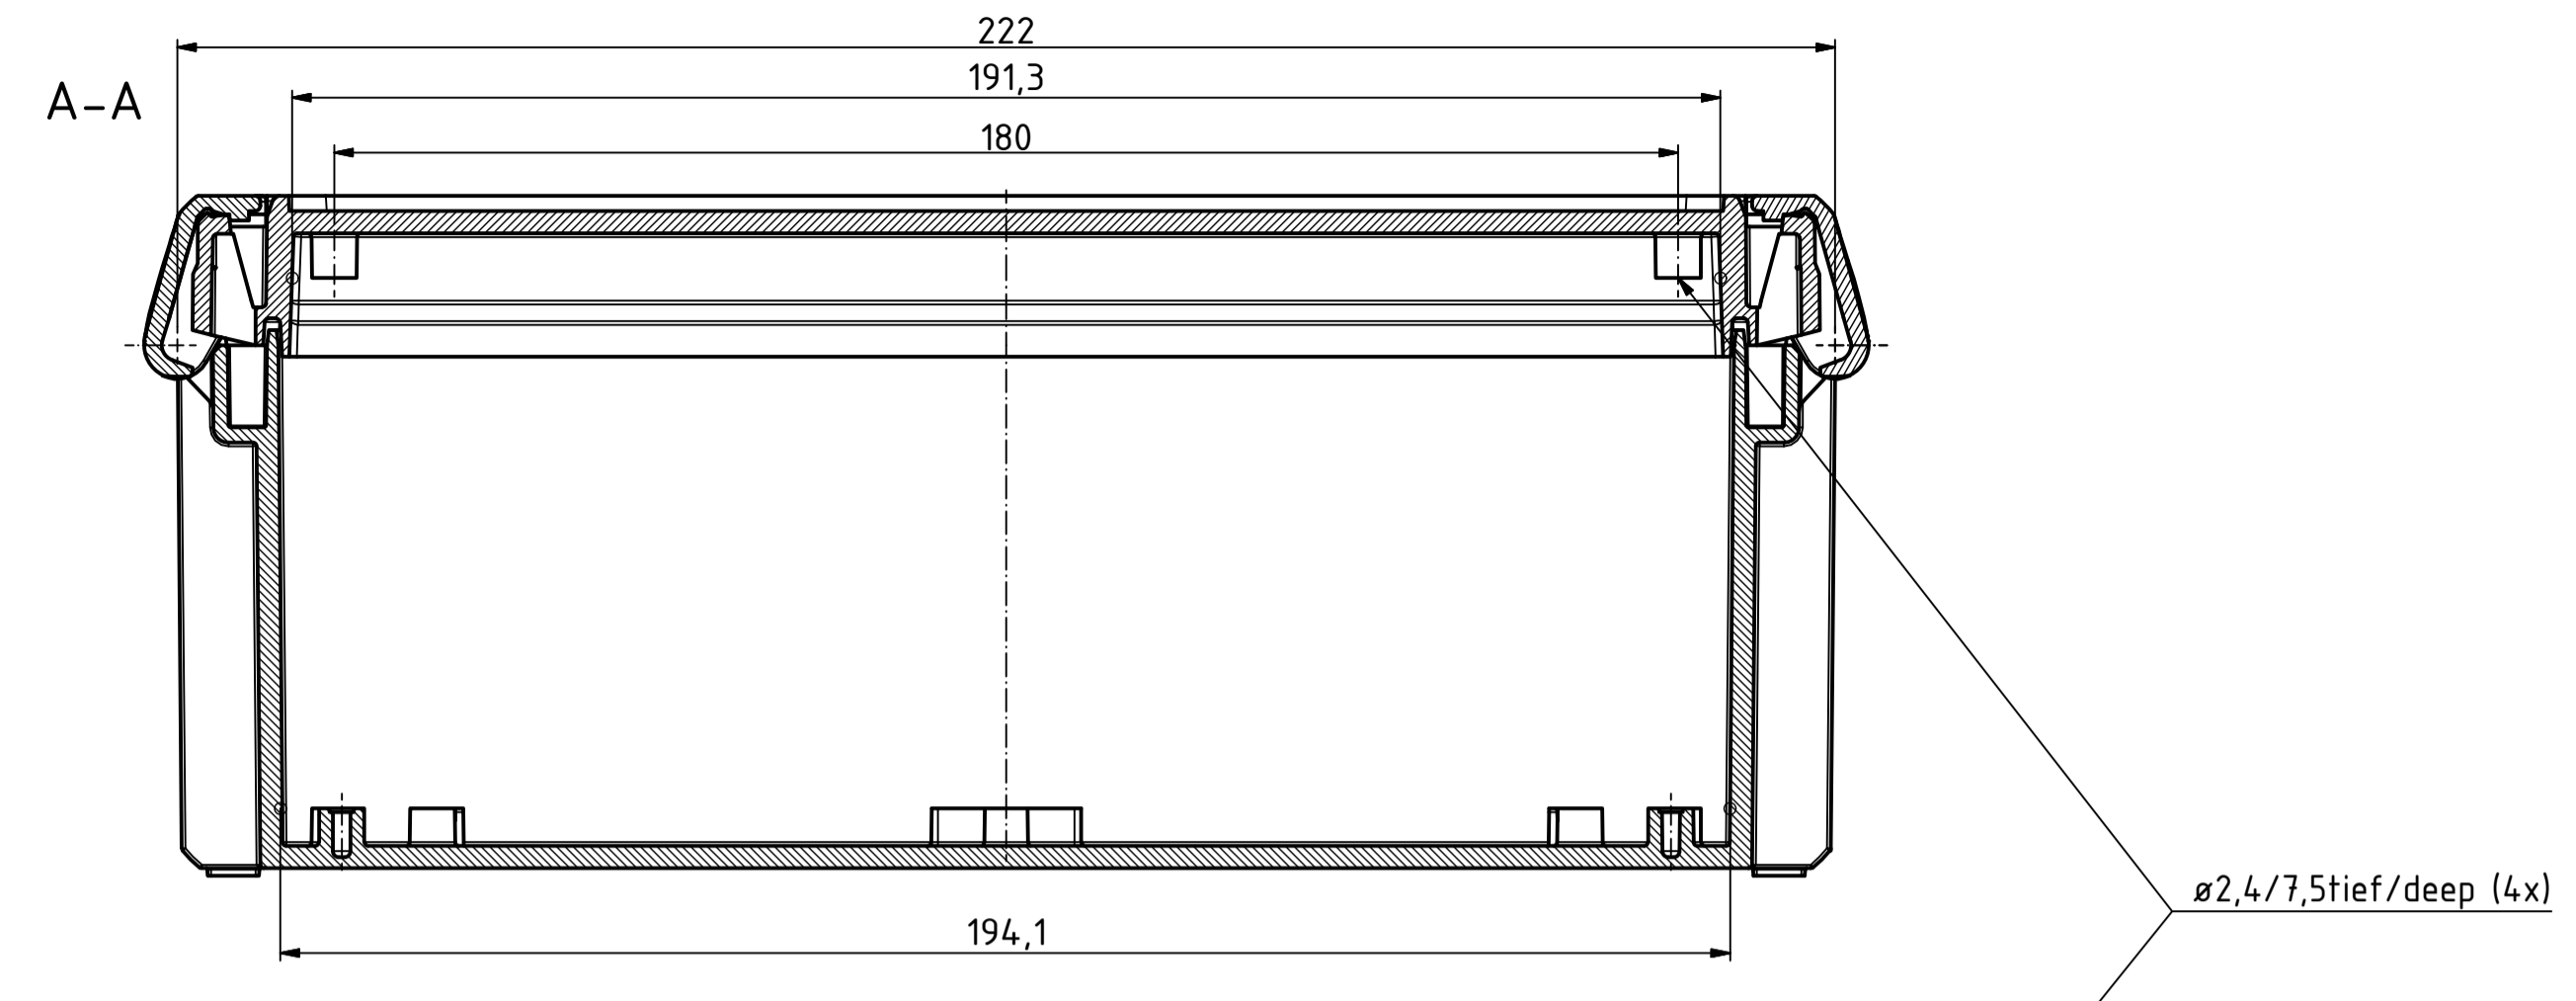

"Schutzvermerk nach DIN ISO 16616 beachten" - "Please pay attention to copyright note DIN ISO 16616"

| | | | |
|-------------------------------|-----------------|--------------------|--|
| Maßstab/ Scale: | | 1:1, 1:2 | |
| Zeichnungs-Nr. / Drawing-No.: | | 1K 5390.038.02 | |
| Artikel / Article: | | BOCUBE B-221309 | |
| Katalogzg./Catalogue draw. | | | |
| 4027 | 11.12.2012 | | |
| A.Nr./ Alt.No. | Datum/ Date: | | |
| DISK: | | 2503383.idw | |
| Datum/Date: | | 22.06.2012 KH | |