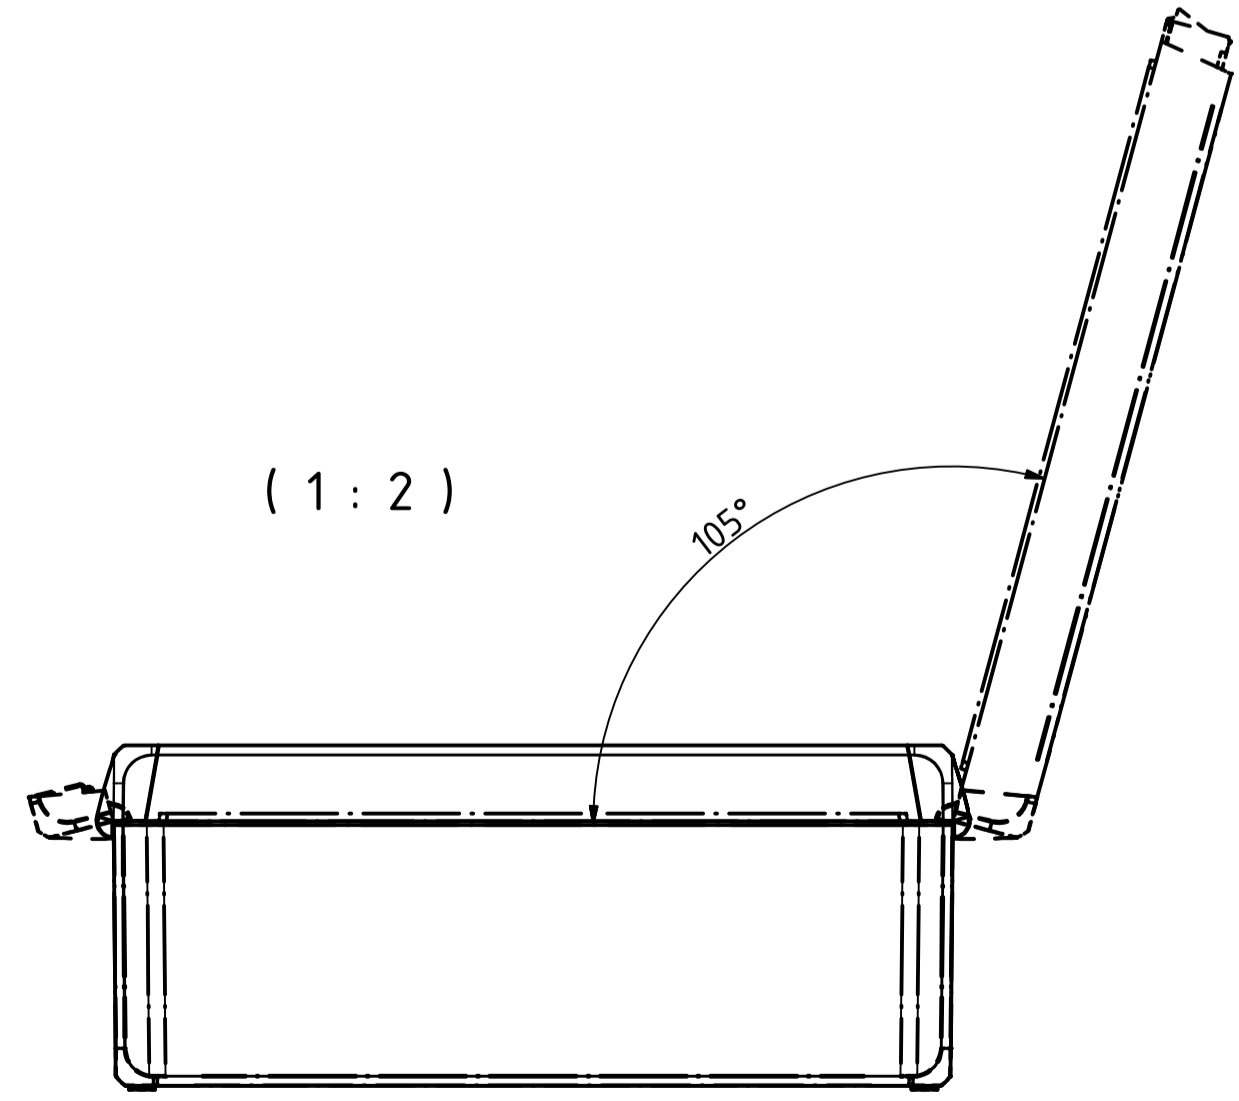

"Schutzvermerk nach DIN ISO 16616 beachten" - "Please pay attention to copyright note DIN ISO 16616"

| | | | |
|-------------------------------|-----------------|--------------------|--|
| Maßstab/ Scale: | | 1:1, 1:2 | |
| Zeichnungs-Nr. / Drawing-No.: | | 1K 5390.038.02 | |
| Artikel / Article: | | BOCUBE B-221309 | |
| Katalogzg./Catalogue draw. | | | |
| 4027 | 11.12.2012 | | |
| A.Nr./ Alt.No. | Datum/ Date: | | |
| DISK: | | 2503383.idw | |
| Datum/Date: | | 22.06.2012 KH | |