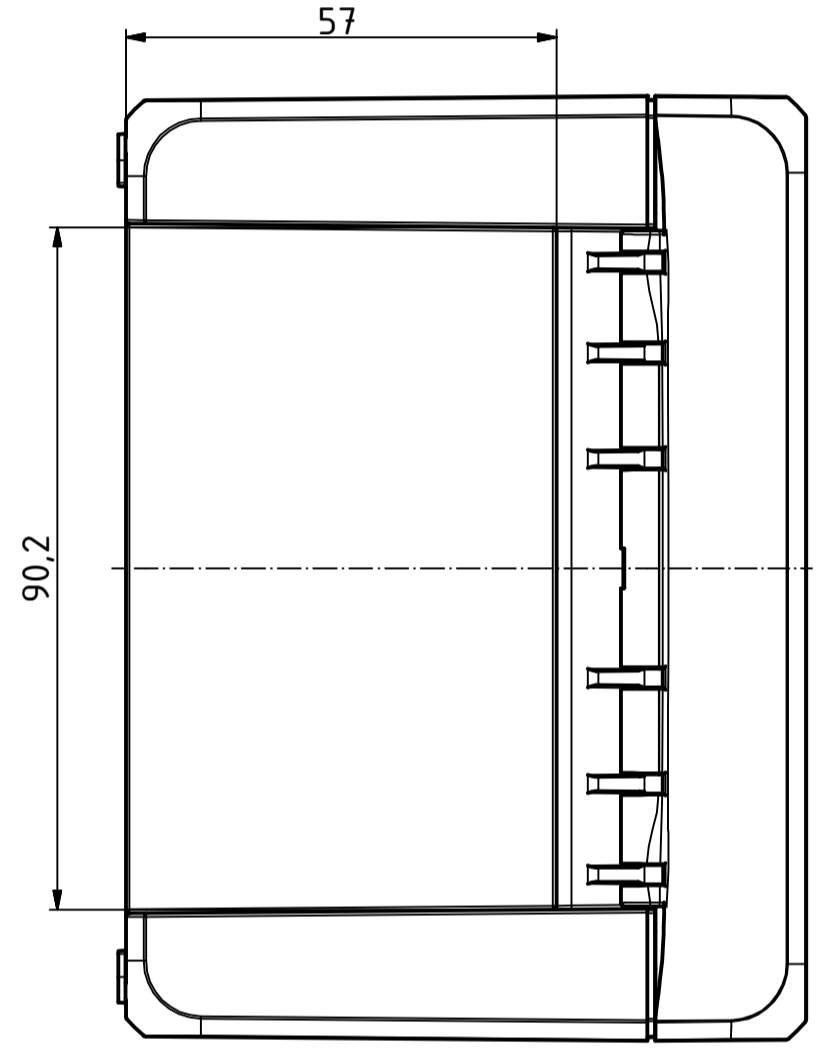

"Schutzvermerk nach DIN ISO 16616 beachten" - "Please pay attention to copyright note DIN ISO 16616"

| | | | |
|-------------------------------|-----------------|--------------------|--|
| Maßstab/ Scale: | | 1:1, 1:2 | |
| Zeichnungs-Nr. / Drawing-No.: | | 1K 5390.038.02 | |
| Artikel / Article: | | BOCUBE B-221309 | |
| Katalogzg./Catalogue draw. | | | |
| 4027 | 11.12.2012 | | |
| A.Nr./ Alt.No. | Datum/ Date: | | |
| DISK: | | 2503383.idw | |
| Datum/Date: | | 22.06.2012 KH | |