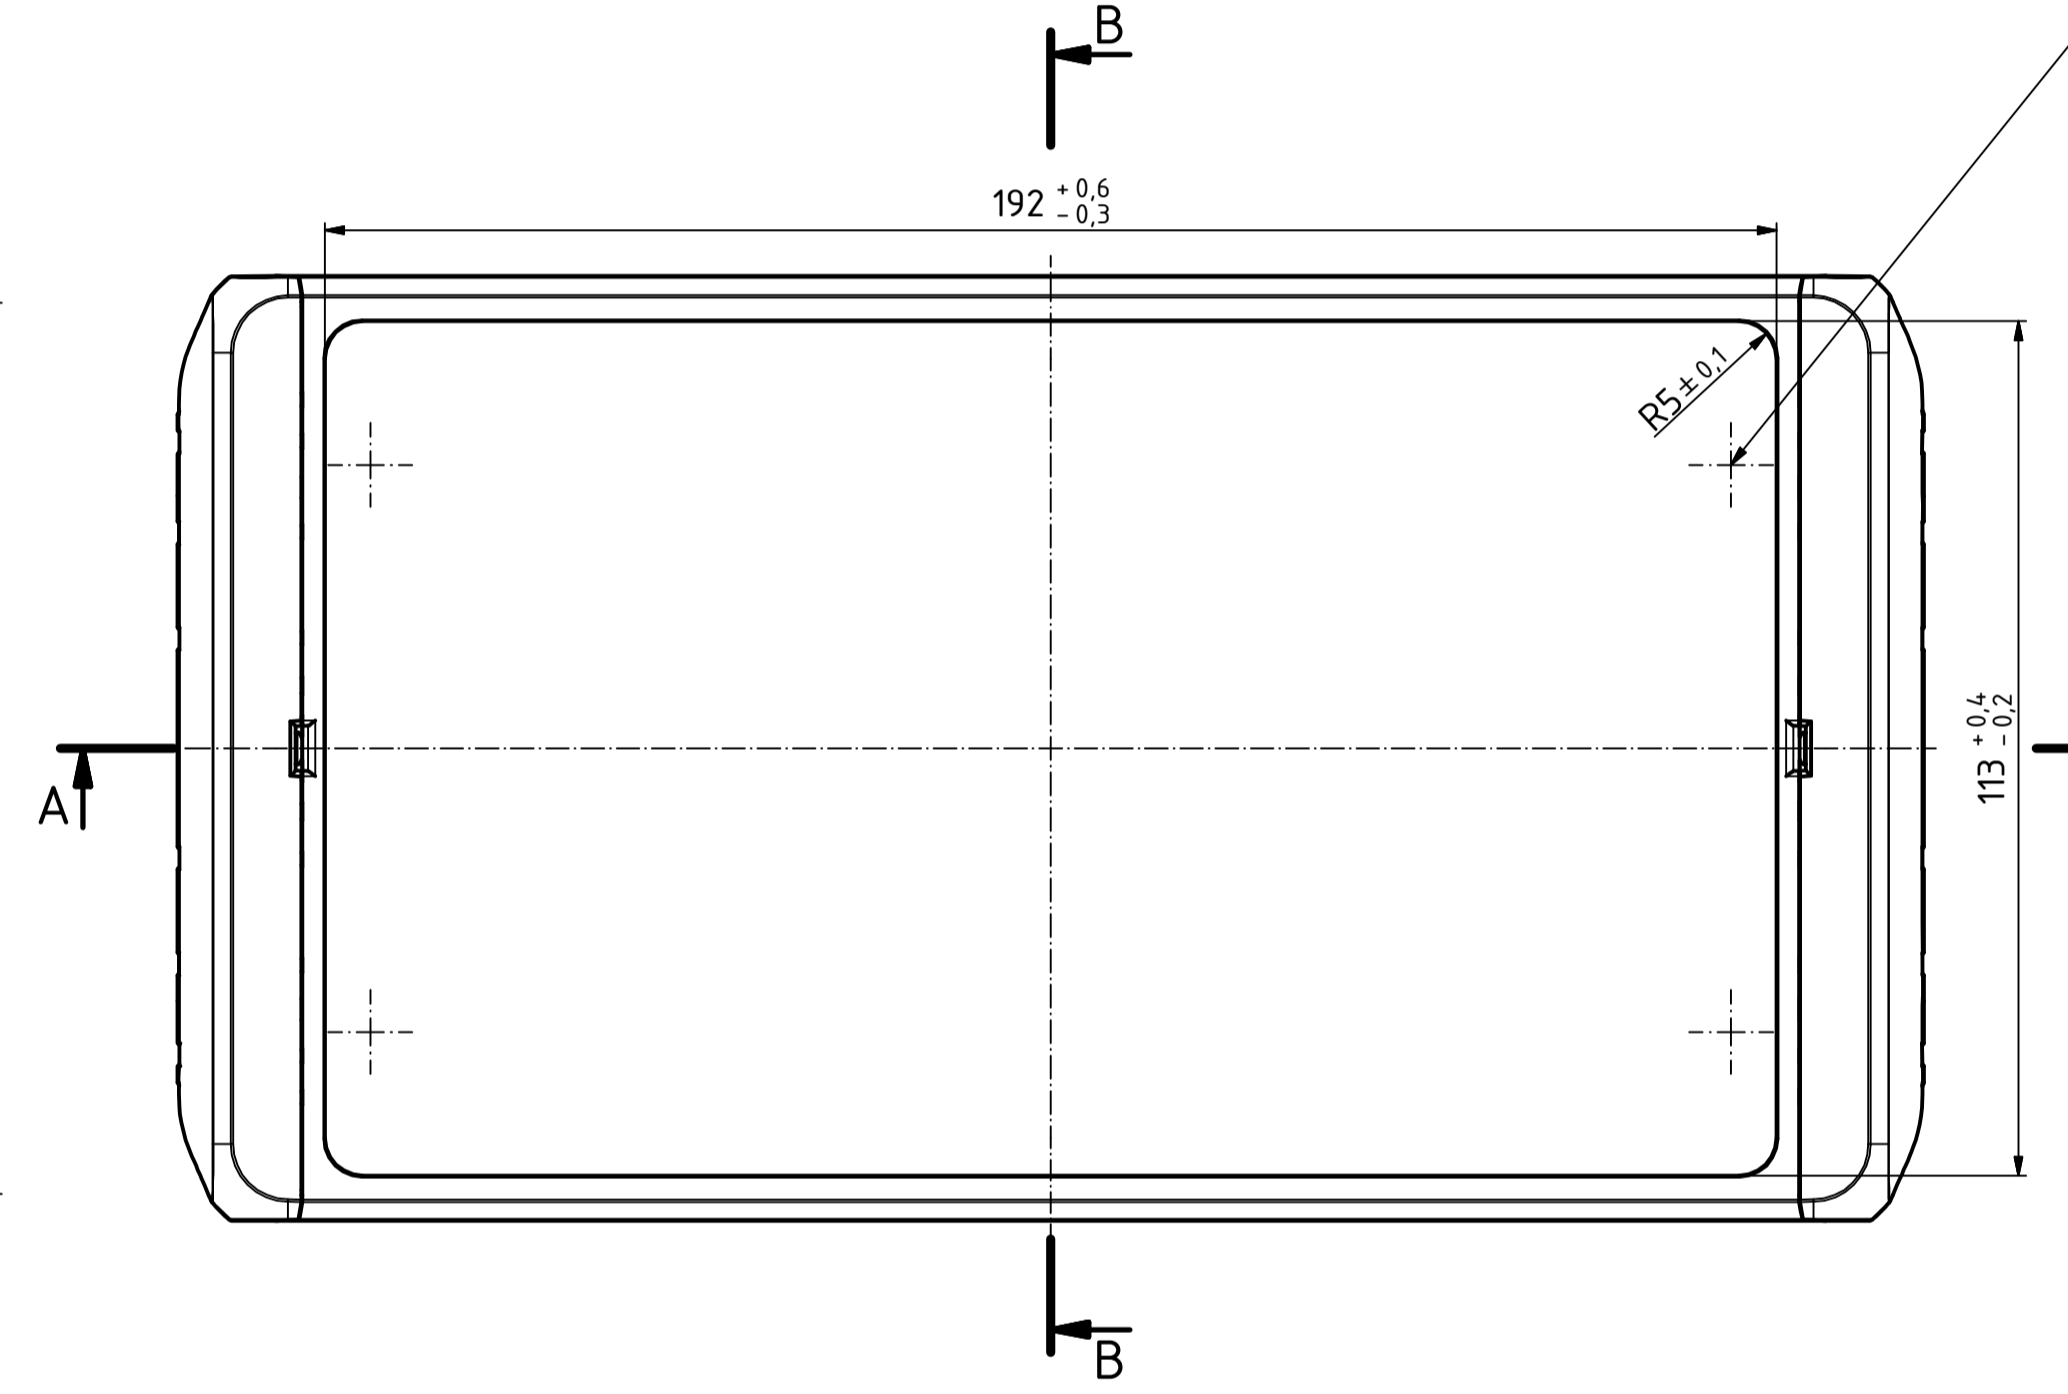

"Schutzvermerk nach DIN ISO 16616 beachten" - "Please pay attention to copyright note DIN ISO 16616"

| | | | |
|-------------------------------|-----------------|--------------------|--|
| Maßstab/ Scale: | | 1:1, 1:2 | |
| Zeichnungs-Nr. / Drawing-No.: | | 1K 5390.038.02 | |
| Artikel / Article: | | BOCUBE B-221309 | |
| Katalogzg./Catalogue draw. | | | |
| 4027 | 11.12.2012 | | |
| A.Nr./ Alt.No. | Datum/ Date: | | |
| DISK: | | 2503383.idw | |
| Datum/Date: | | 22.06.2012 KH | |