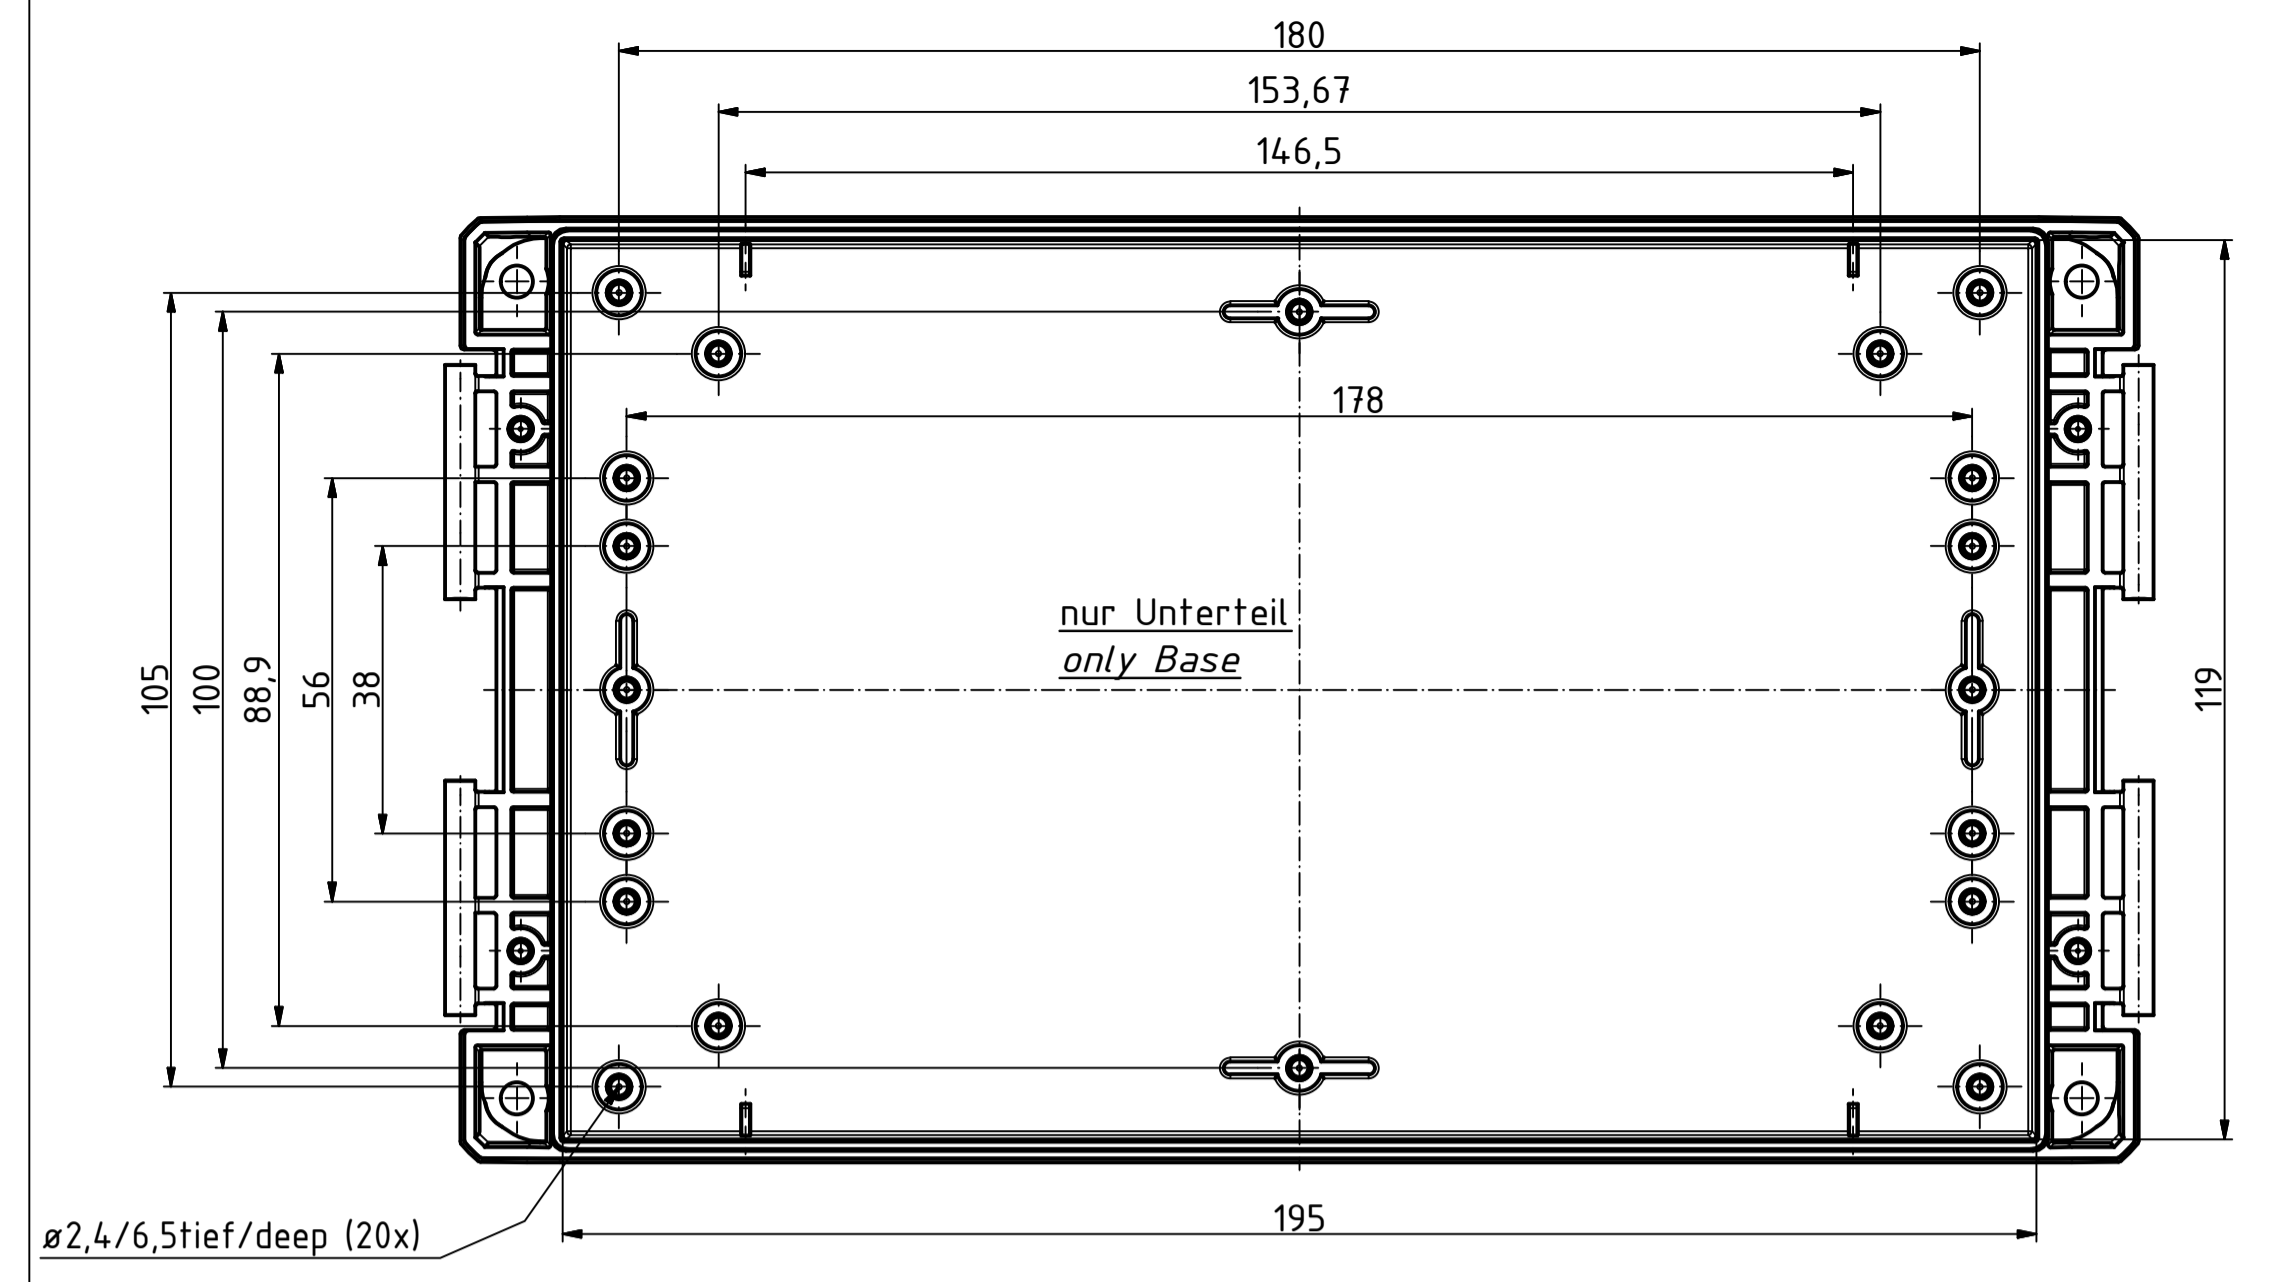

"Schutzvermerk nach DIN ISO 16616 beachten" - "Please pay attention to copyright note DIN ISO 16616"

| | | | |
|-------------------------------|-----------------|--------------------|--|
| Maßstab/ Scale: | | 1:1, 1:2 | |
| Zeichnungs-Nr. / Drawing-No.: | | 1K 5390.038.02 | |
| Artikel / Article: | | BOCUBE B-221309 | |
| Katalogzg./Catalogue draw. | | | |
| 4027 | 11.12.2012 | | |
| A.Nr./ Alt.No. | Datum/ Date: | | |
| DISK: | | 2503383.idw | |
| Datum/Date: | | 22.06.2012 KH | |