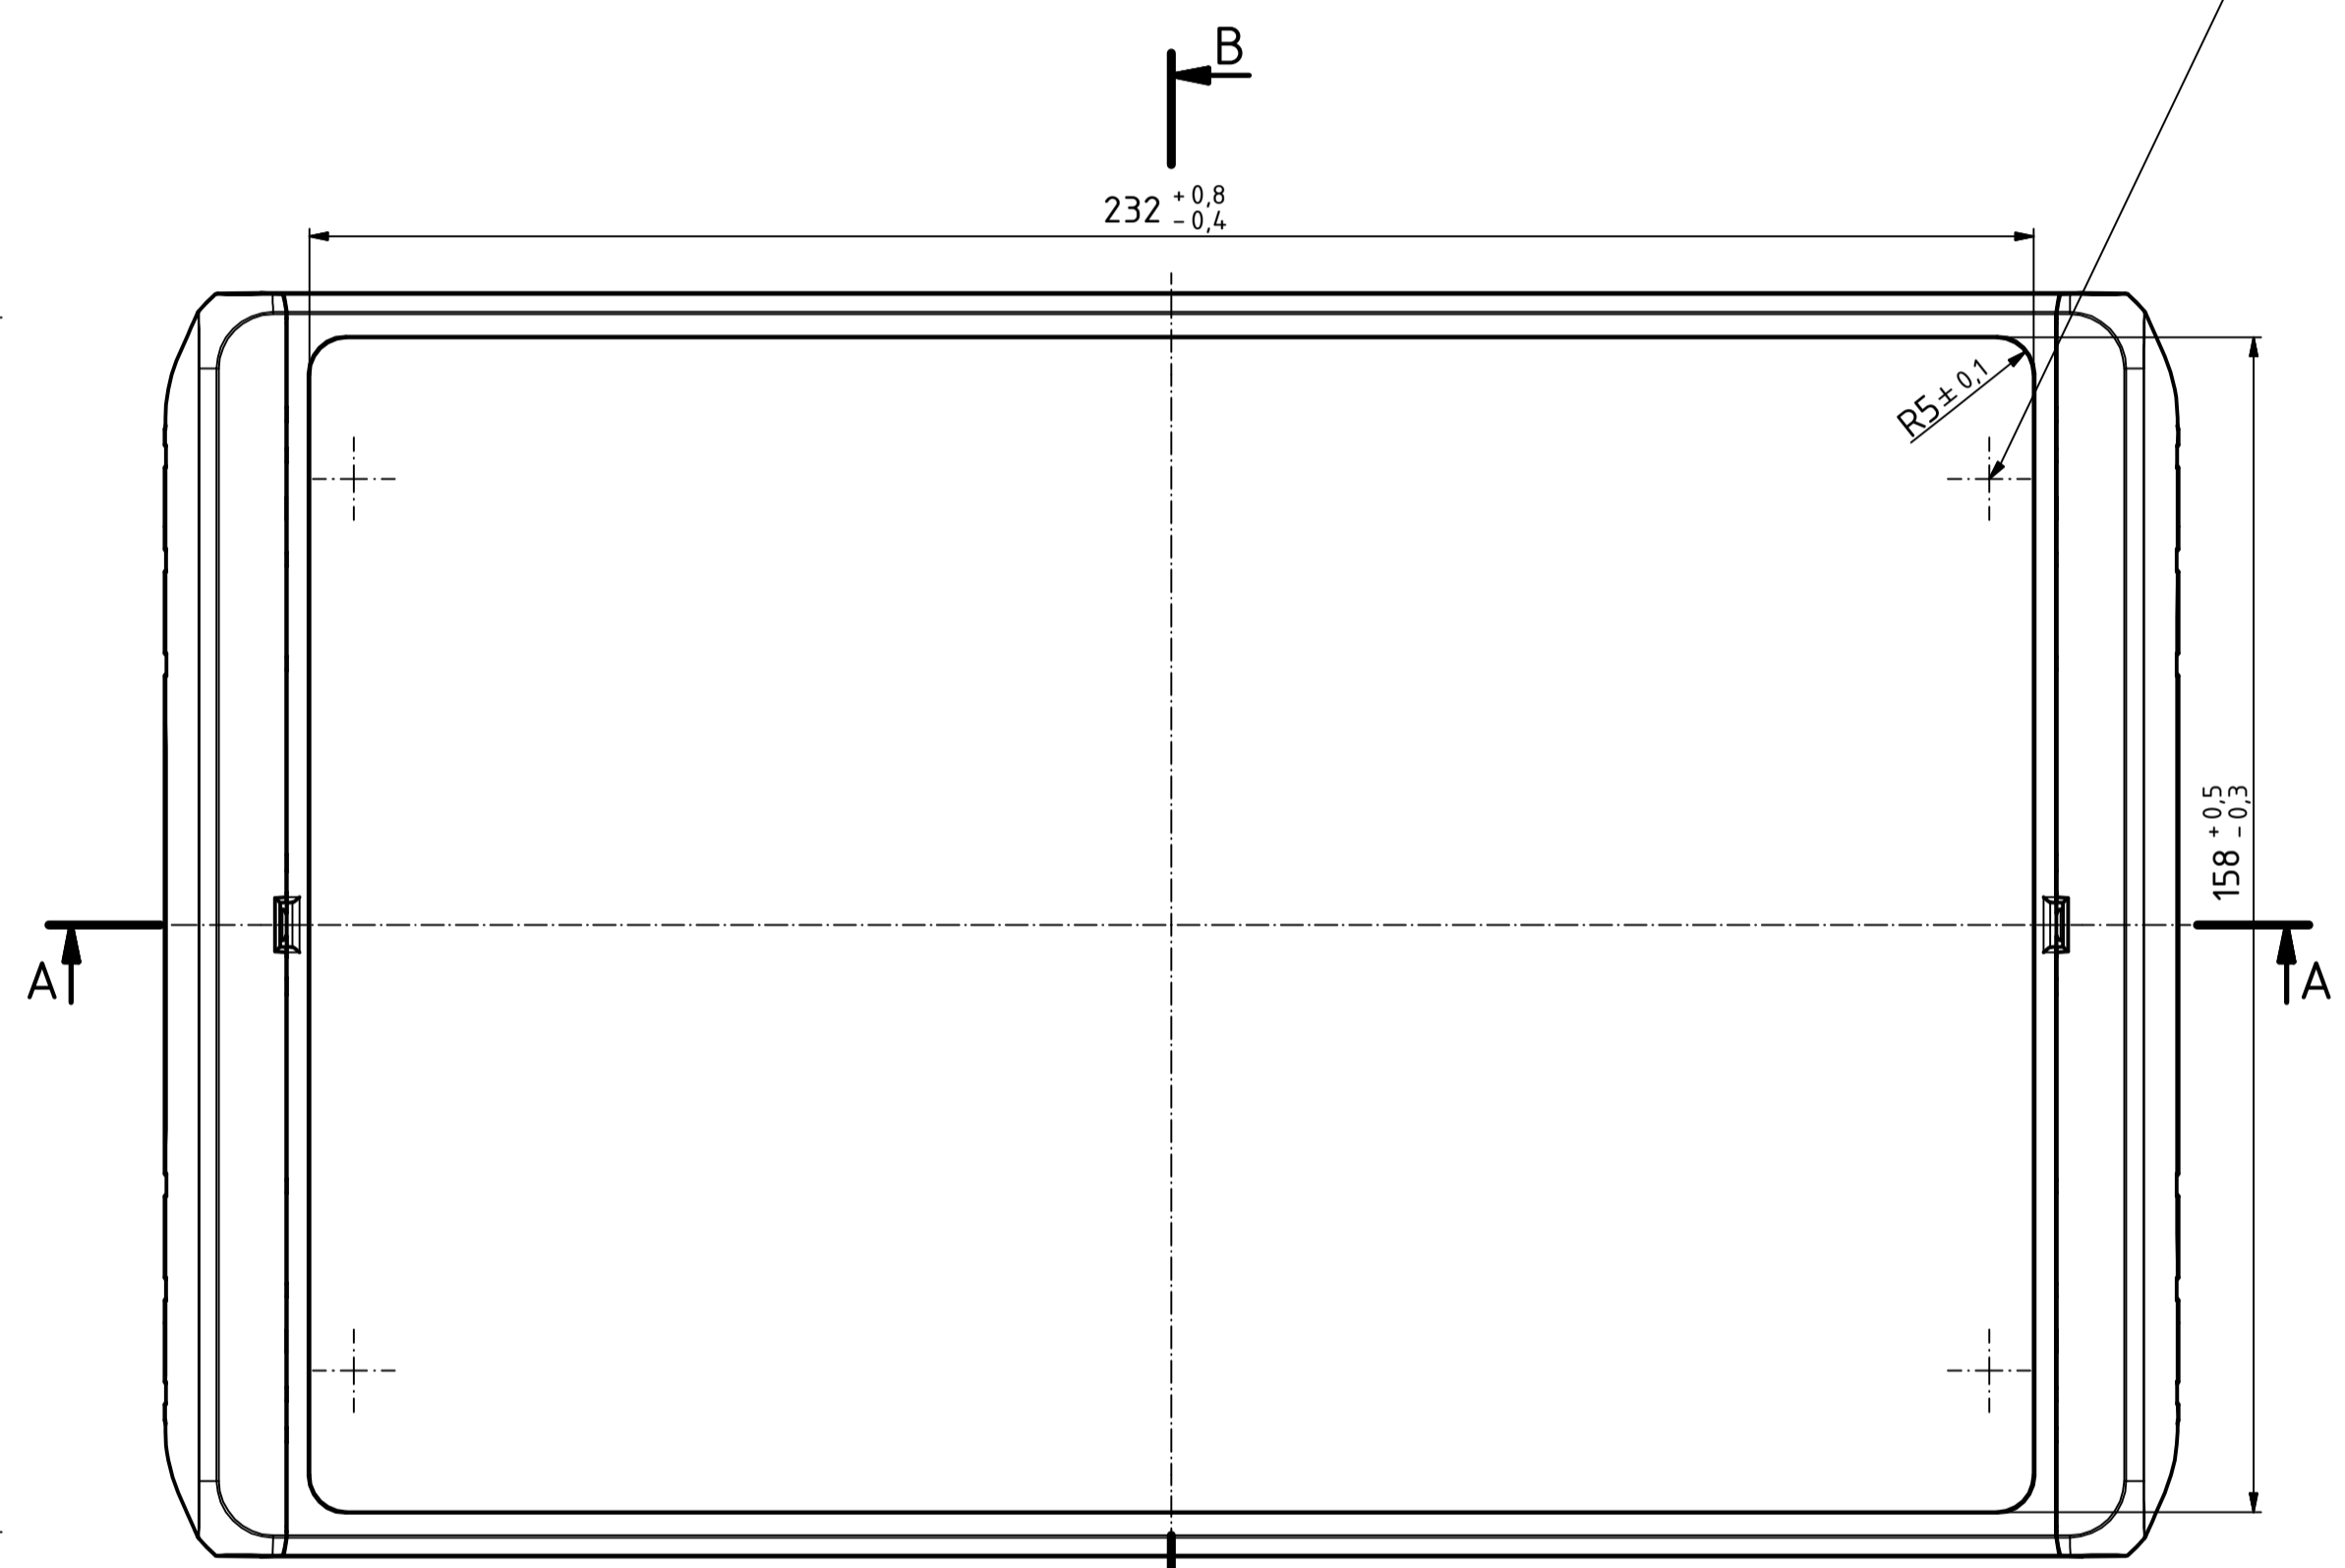

"Schutzvermerk nach DIN ISO 16016 beachten" - "Please pay attention to copyright note DIN ISO 16016"

Maßstab/ Scale:	1:1, 1:2	
Zeichnungs-Nr. / Drawing-No.:	1K 5390.039.02	
Artikel / Article:	BOCUBE B-261706	
Katalogzg./Catalogue draw.		
4027	11.12.2012	
A.Nr./ Alt.No.:	Datum/ Date:	
DISK:	2503384.idw	
Datum/Date:	22.06.2012 KH	