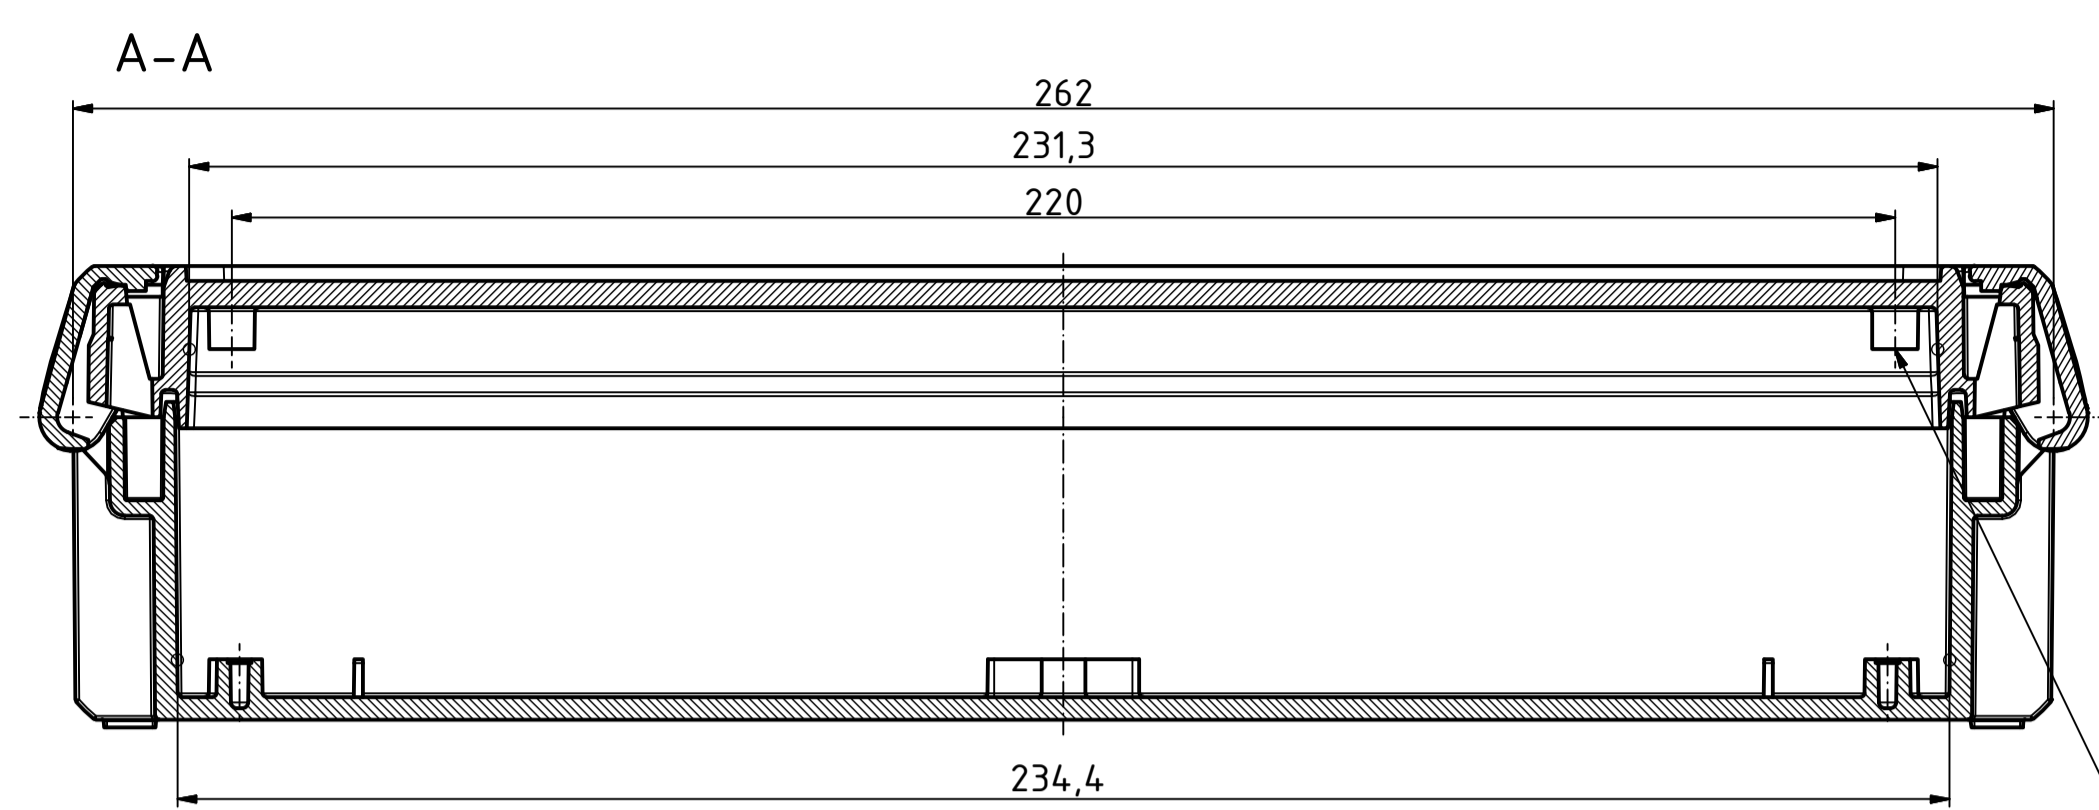

"Schutzvermerk nach DIN ISO 16016 beachten" - "Please pay attention to copyright note DIN ISO 16016"

Maßstab/ Scale:	1:1, 1:2	
Zeichnungs-Nr. / Drawing-No.:	1K 5390.039.02	
Artikel / Article:	BOCUBE B-261706	
Katalogzg./Catalogue draw.		
4027	11.12.2012	
A.Nr./ Alt.No.:	Datum/ Date:	
DISK:	2503384.idw	
Datum/Date:	22.06.2012 KH	