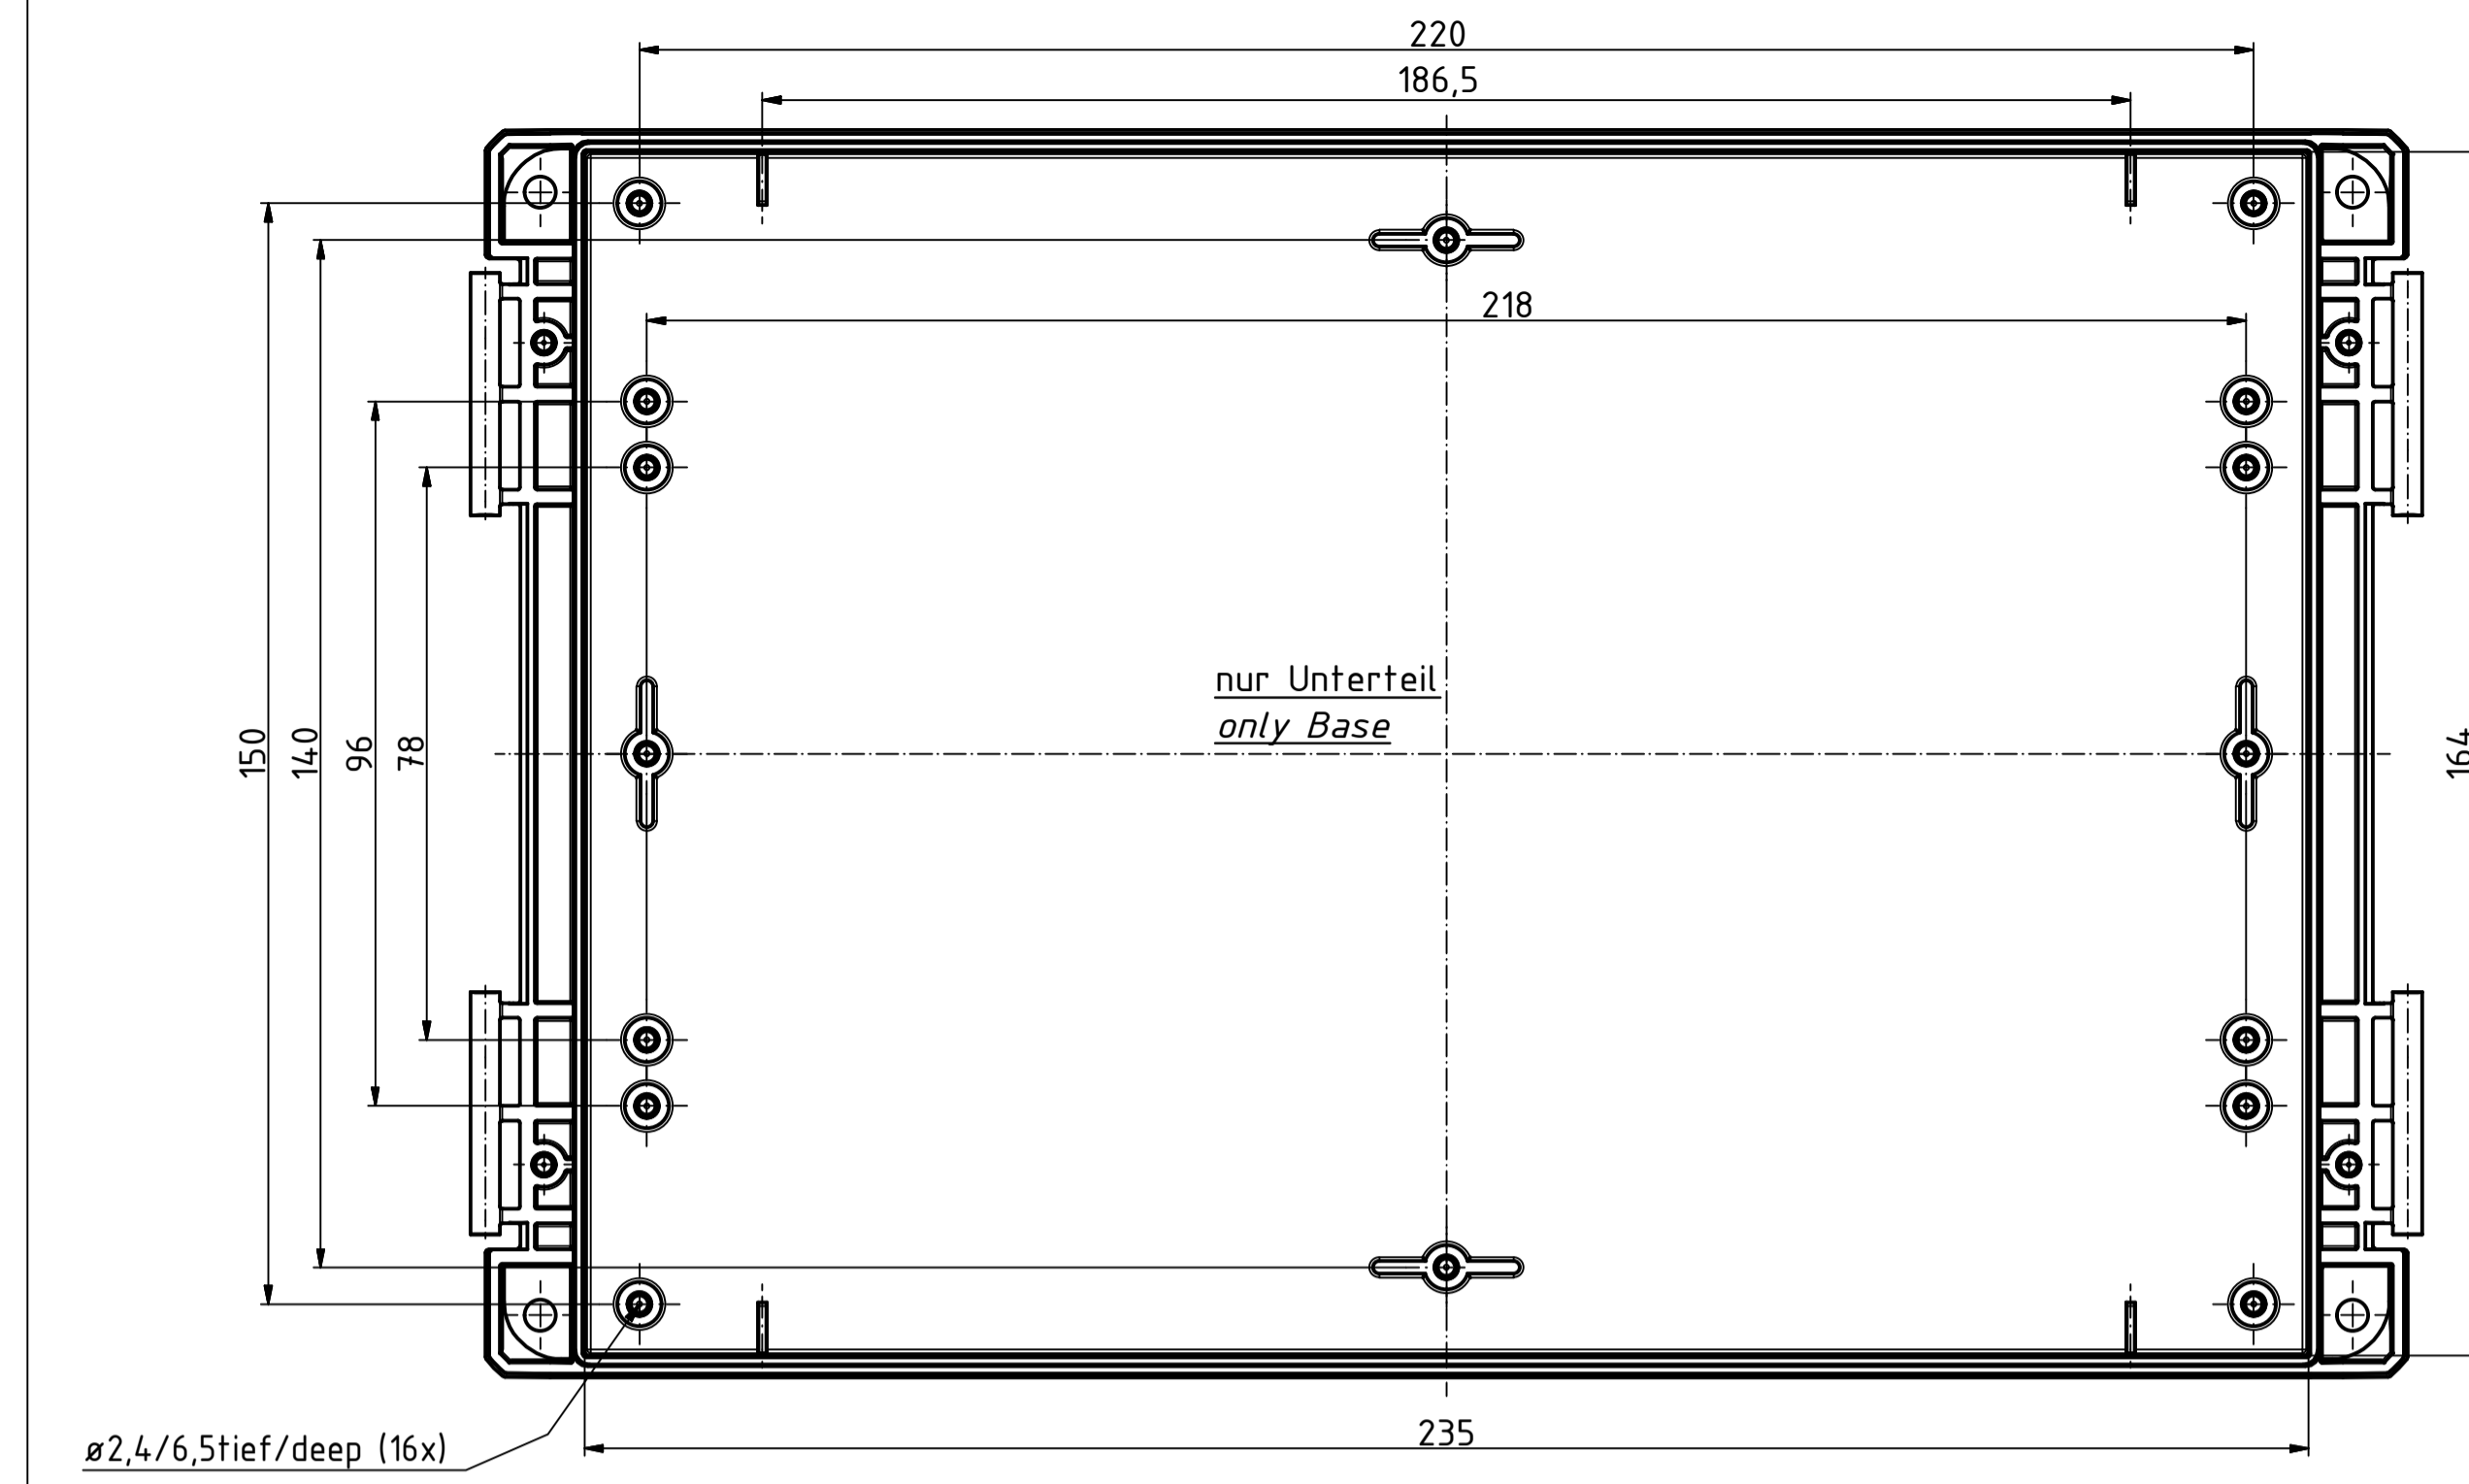

"Schutzvermerk nach DIN ISO 16016 beachten" - "Please pay attention to copyright note DIN ISO 16016"

Maßstab/ Scale:	1:1, 1:2	
Zeichnungs-Nr. / Drawing-No.:	1K 5390.039.02	
Artikel / Article:	BOCUBE B-261706	
Katalogzg./Catalogue draw.		
4027	11.12.2012	
A.Nr./ Alt.No.:	Datum/ Date:	
DISK:	2503384.idw	
Datum/Date:	22.06.2012 KH	