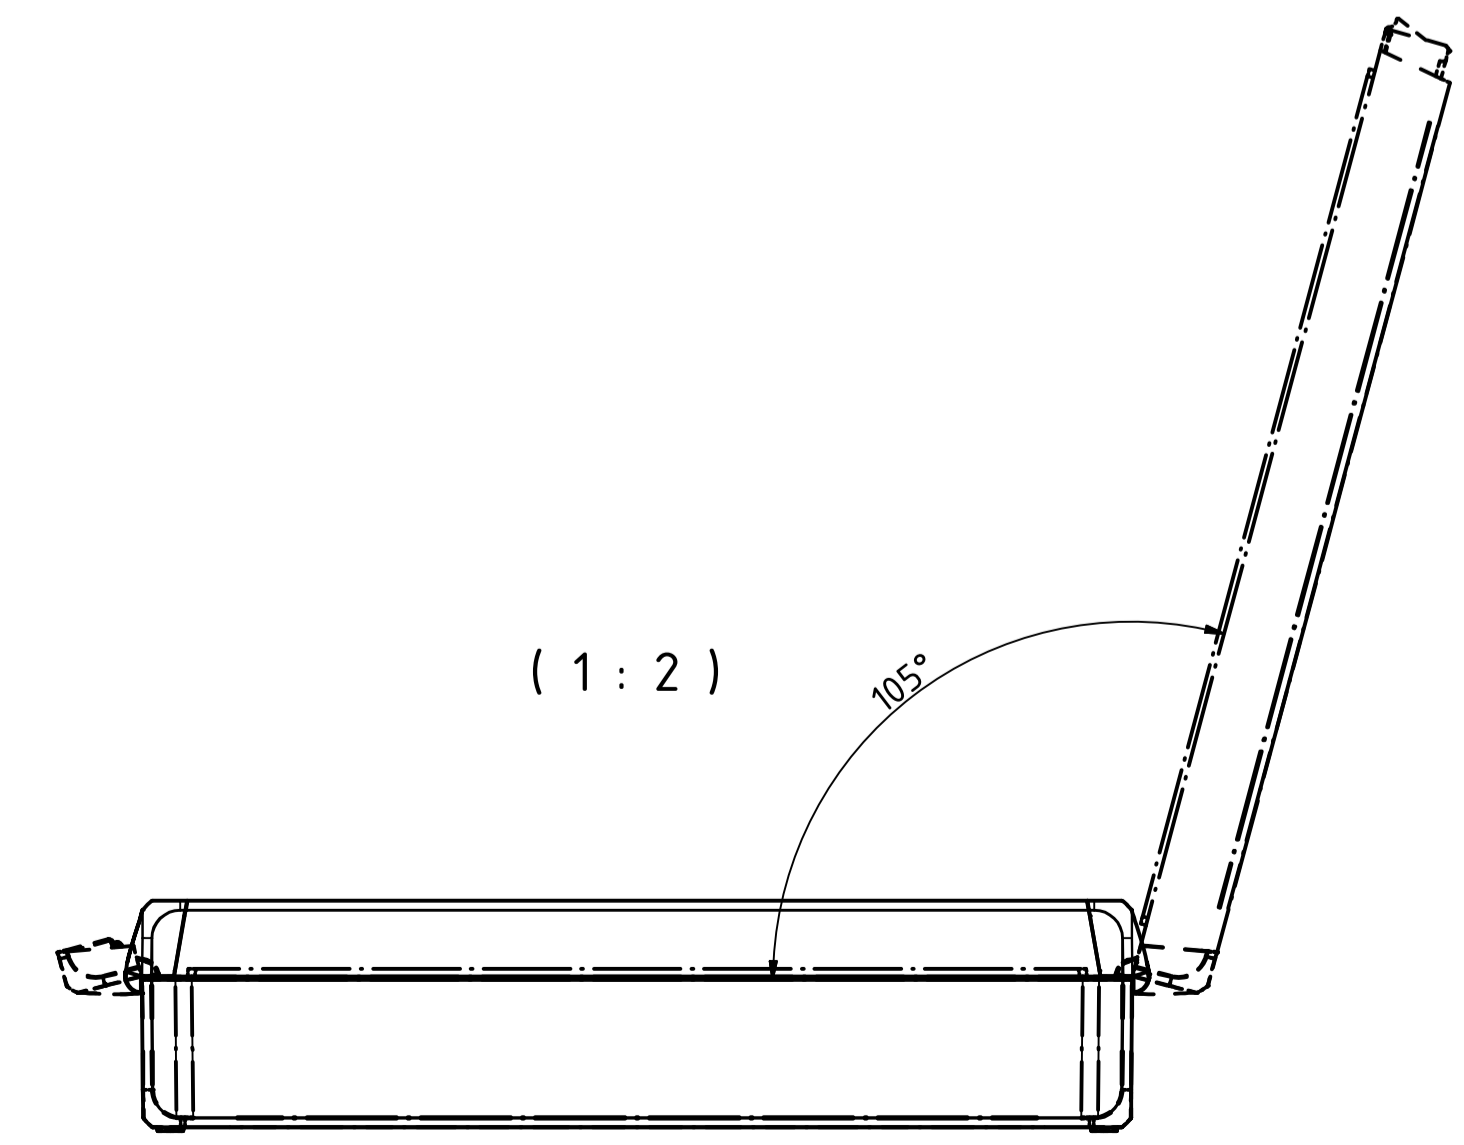

"Schutzvermerk nach DIN ISO 16016 beachten" - "Please pay attention to copyright note DIN ISO 16016"

Maßstab/ Scale:	1:1, 1:2	
Zeichnungs-Nr. / Drawing-No.:	1K 5390.039.02	
Artikel / Article:	BOCUBE B-261706	
Katalogzg./Catalogue draw.		
4027	11.12.2012	
A.Nr./ Alt.No.:	Datum/ Date:	
DISK:	2503384.idw	
Datum/Date:	22.06.2012 KH	