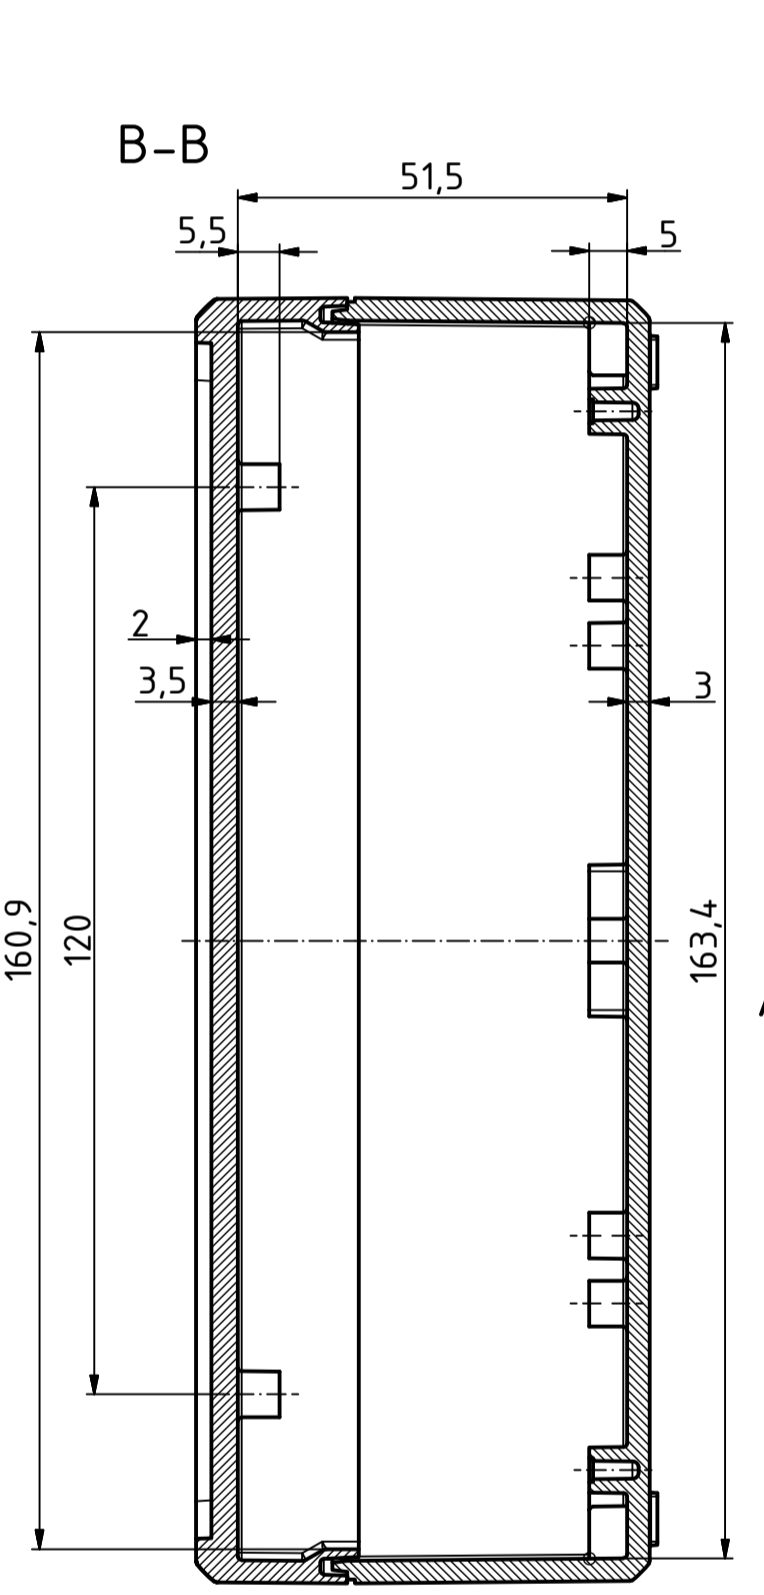

"Schutzvermerk nach DIN ISO 16016 beachten" - "Please pay attention to copyright note DIN ISO 16016"

Maßstab/ Scale:	1:1, 1:2	
Zeichnungs-Nr. / Drawing-No.:	1K 5390.039.02	
Artikel / Article:	BOCUBE B-261706	
Katalogzg./Catalogue draw.		
4027	11.12.2012	
A.Nr./ Alt.No.:	Datum/ Date:	
DISK:	2503384.idw	
Datum/Date:	22.06.2012 KH	