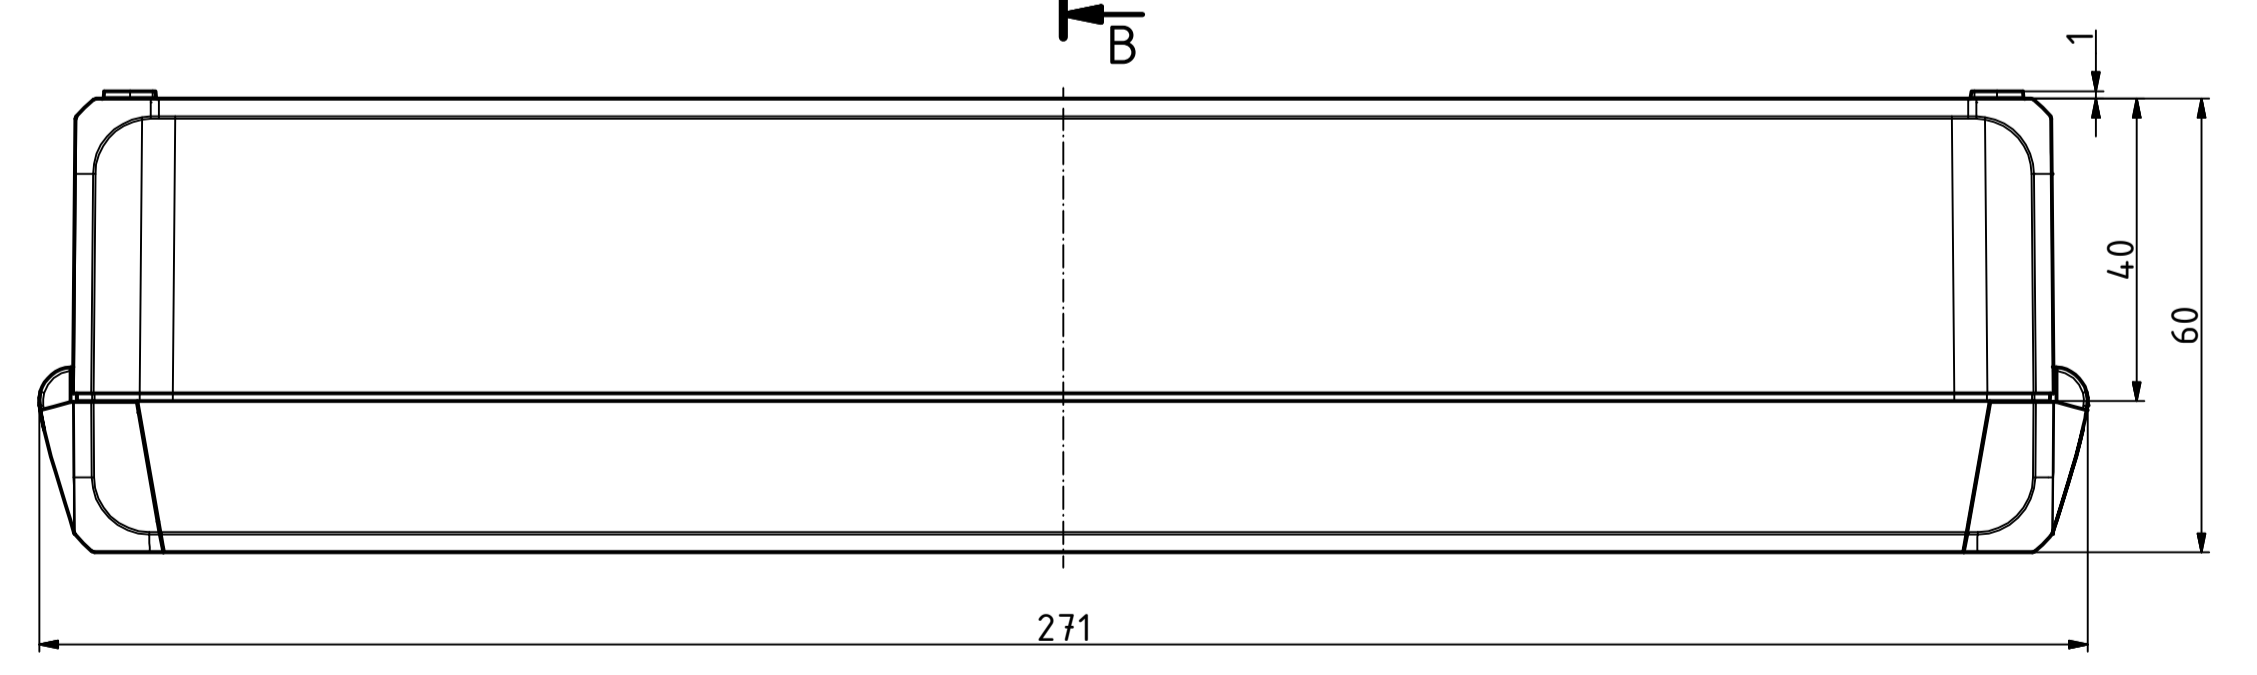

"Schutzvermerk nach DIN ISO 16016 beachten" - "Please pay attention to copyright note DIN ISO 16016"

Maßstab/ Scale:	1:1, 1:2	
Zeichnungs-Nr. / Drawing-No.:	1K 5390.039.02	
Artikel / Article:	BOCUBE B-261706	
Katalogzg./Catalogue draw.		
4027	11.12.2012	
A.Nr./ Alt.No.:	Datum/ Date:	
DISK:	2503384.idw	
Datum/Date:	22.06.2012 KH	