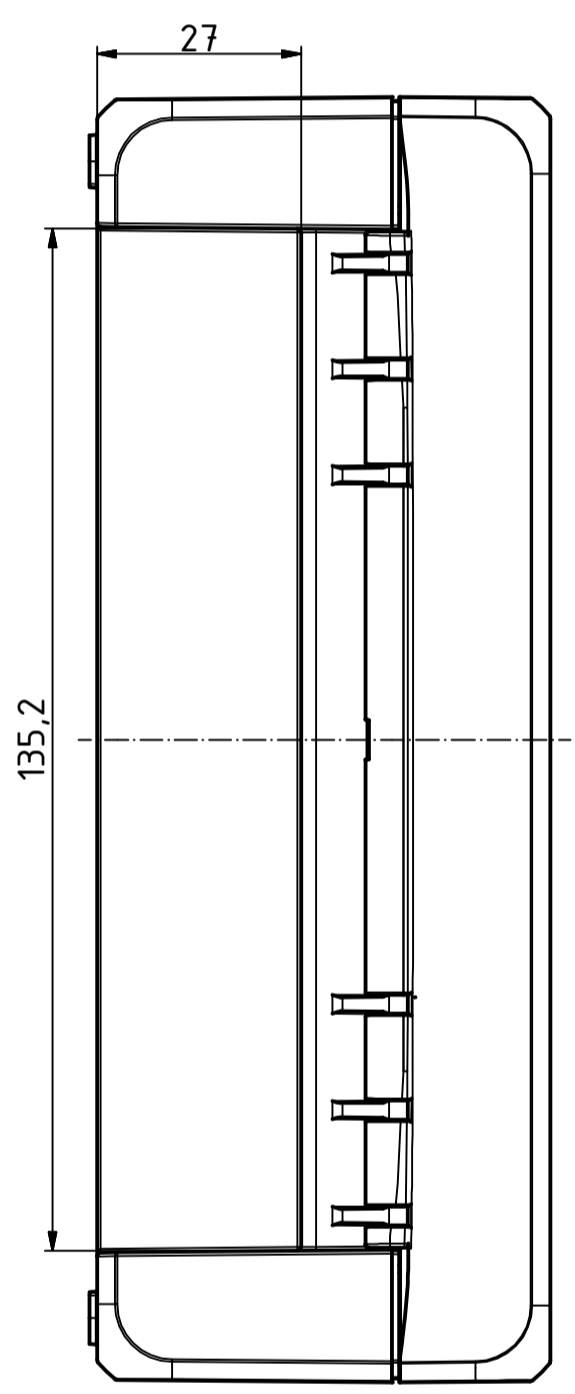

"Schutzvermerk nach DIN ISO 16016 beachten" - "Please pay attention to copyright note DIN ISO 16016"

Maßstab/ Scale:	1:1, 1:2	
Zeichnungs-Nr. / Drawing-No.:	1K 5390.039.02	
Artikel / Article:	BOCUBE B-261706	
Katalogzg./Catalogue draw.		
4027	11.12.2012	
A.Nr./ Alt.No.:	Datum/ Date:	
DISK:	2503384.idw	
Datum/Date:	22.06.2012 KH	