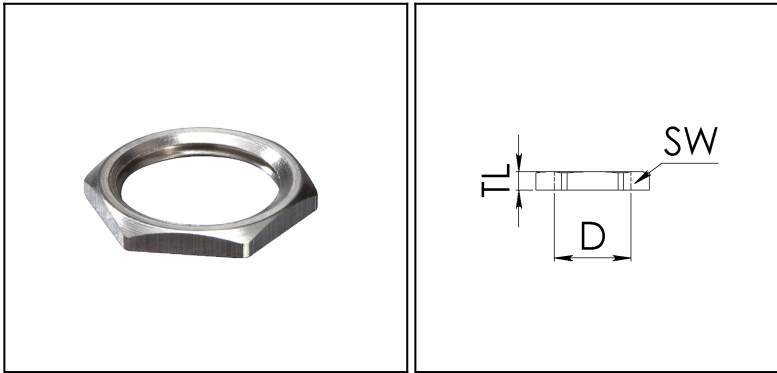

Gegenmuttern, metrisch

Material: Messing vernickelt
Ausstattung: Zum sicheren Befestigen von Kabelverschraubungen und Zubehör

Type	WISKA-No. Ni		 mm	 mm	E1 mm	TL mm
EMMU 12	10063141	100	M 12x1,5	15	16,5	2,8
EMMU 16	10063142	100	M 16x1,5	19	21	2,8
EMMU 20	10063143	100	M 20x1,5	24	27	3
EMMU 25	10063144	100	M 25x1,5	30	33,5	3,5
EMMU 32	10063145	100	M 32x1,5	36	40	4
EMMU 40	10063146	50	M 40x1,5	46	50	5
EMMU 50	10063147	50	M 50x1,5	60	65	5
EMMU 63	10063148	50	M 63x1,5	70	75	6
EMMU 75	10101777	1	M 75x1,5	80	90	8