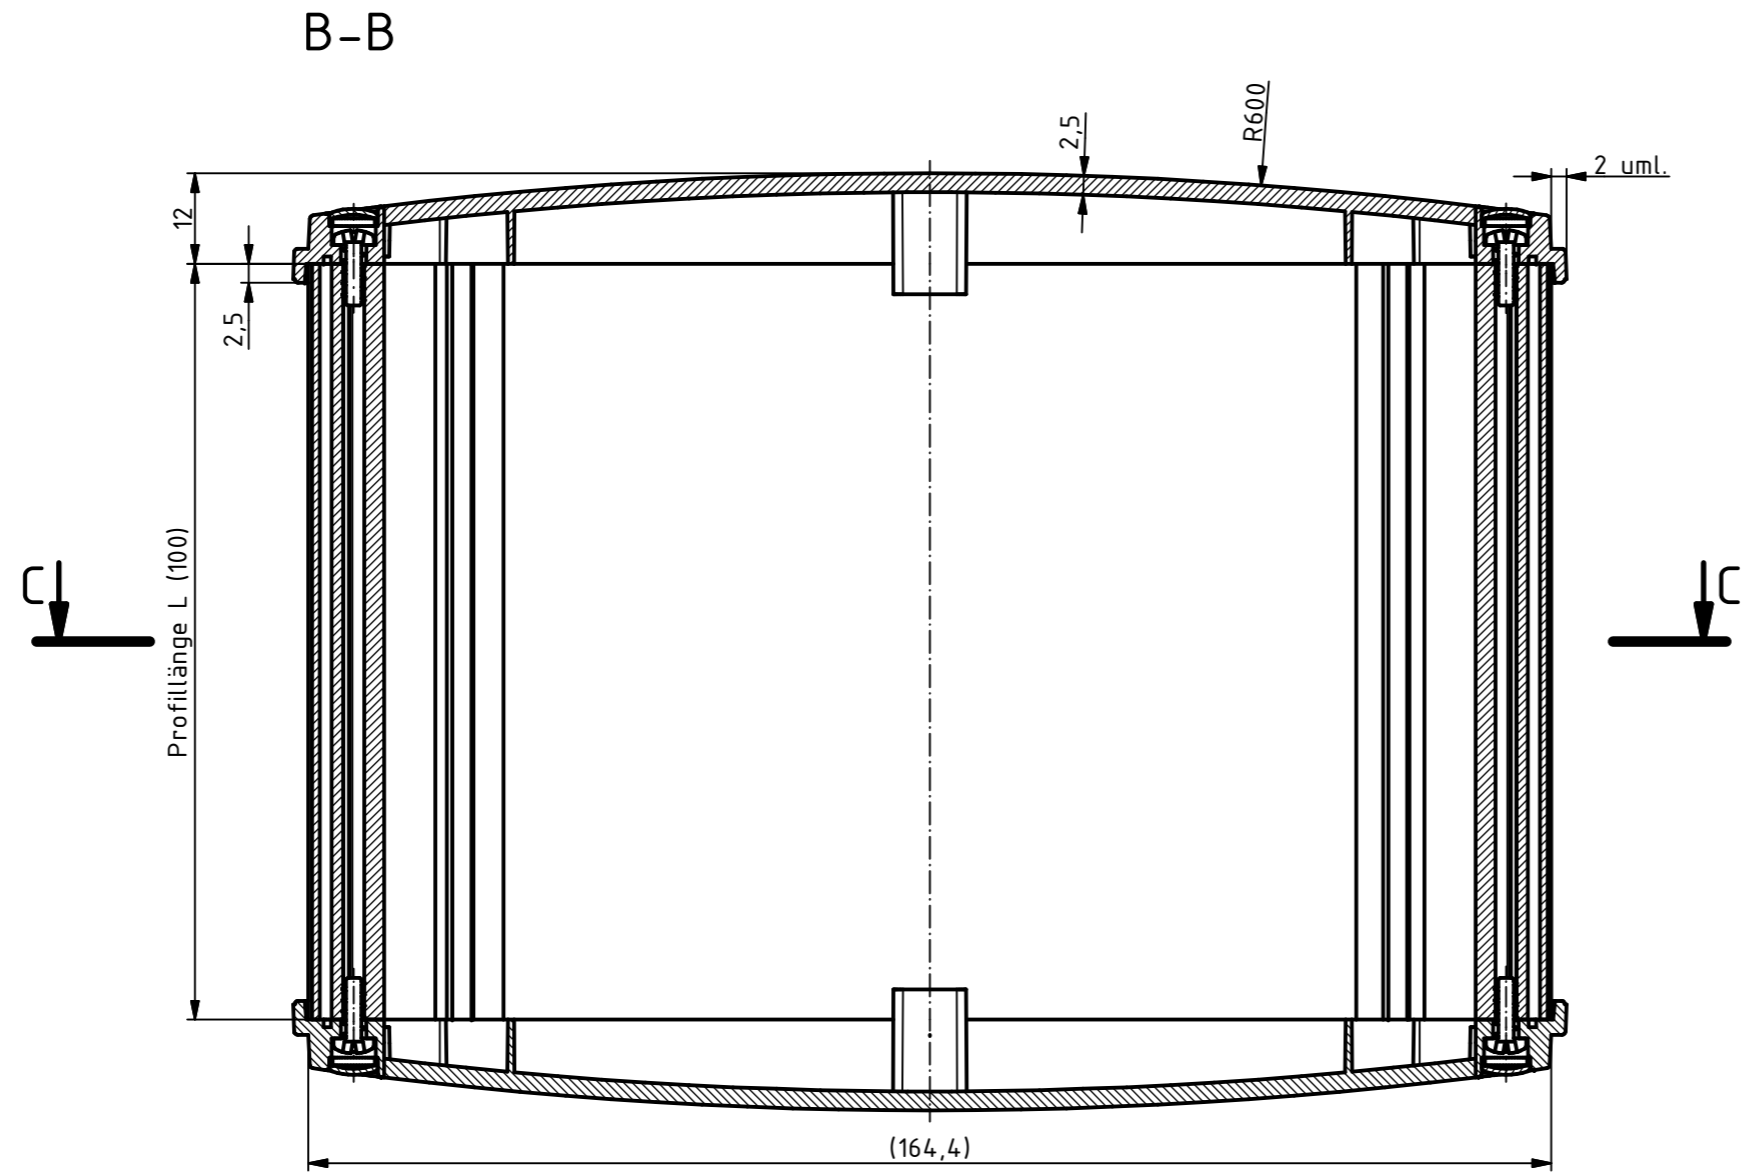

"Schutzvermerk nach DIN ISO 16016 beachten"

ATPH 1850

Maßstab: 1:1

Zchn.Nr.:

Artikel: ATPH 1850-100 / ATD 1850
 Katalogzeichnung

Ä.Nr: Datum:

DISK: 92850100.MT6_ATPH 1850-100 + ATD 1850.idw
 Datum: 27.05.2015 CK