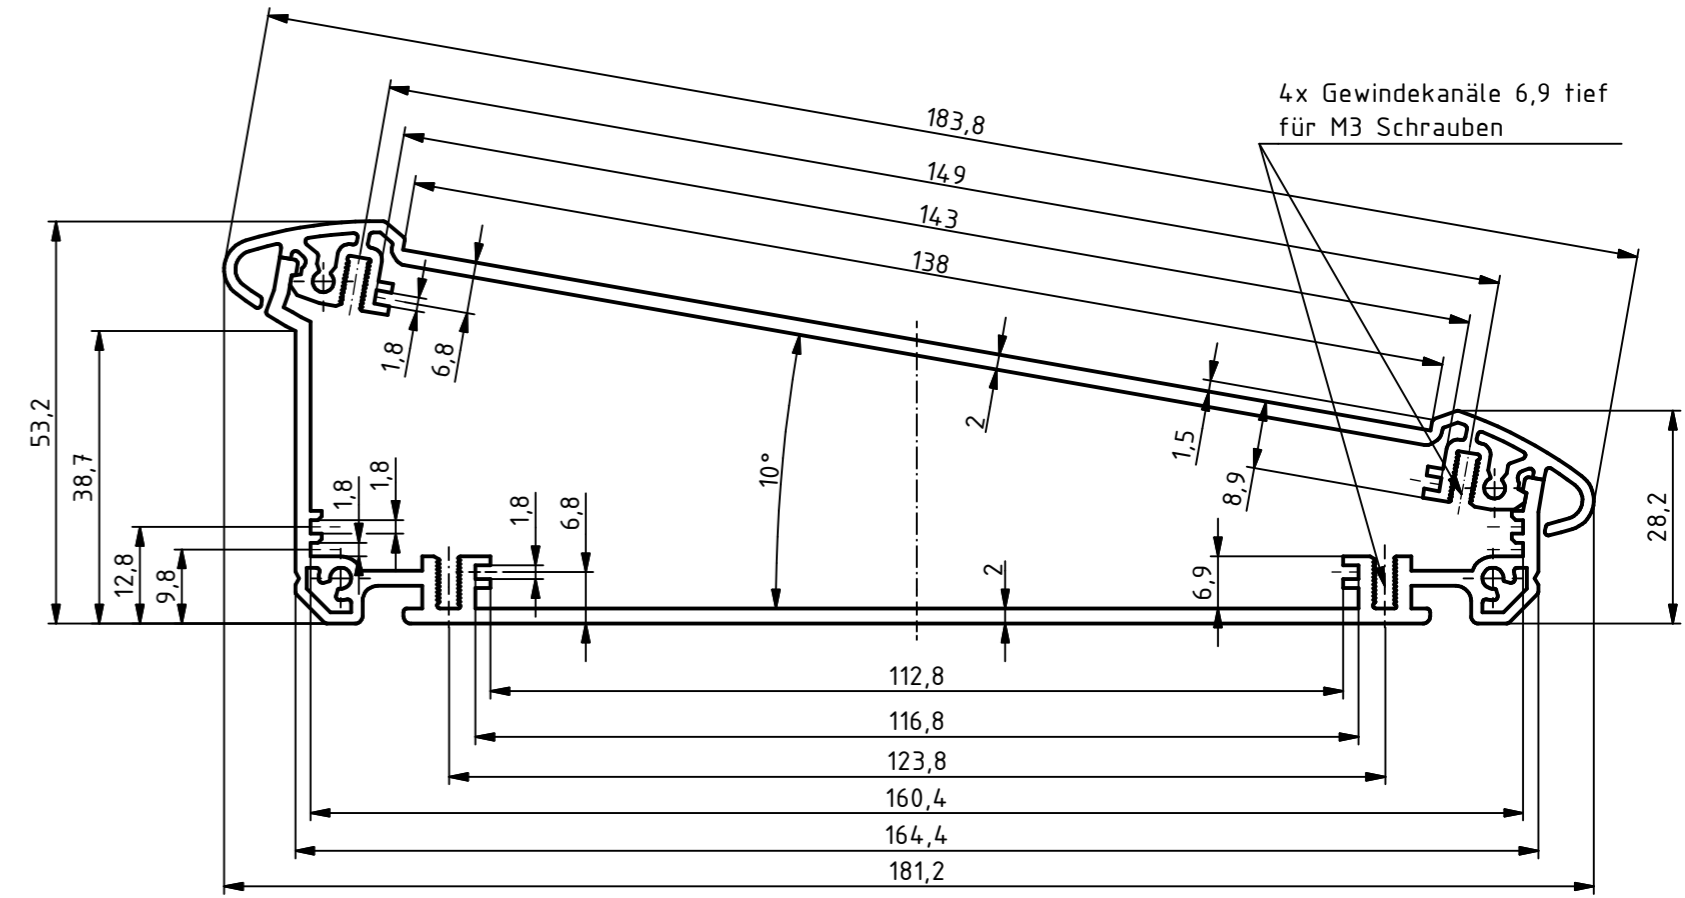

"Schutzvermerk nach DIN ISO 16016 beachten"

ATPH 1850

Maßstab: 1:1

Zchn.Nr.:

Artikel: ATPH 1850-100 / ATD 1850
 Katalogzeichnung

Ä.Nr: Datum:

DISK: 92850100.MT6_ATPH 1850-100 + ATD 1850.idw
 Datum: 27.05.2015 CK