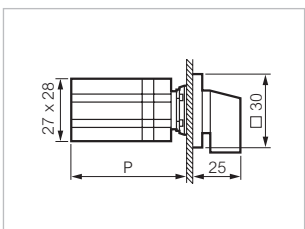

Nockenschalter

► 3-STUFEN-SCHALTER MIT 0-STELLUNG

MINIATURSCHALTER - 10 A (AC21)

Fronteinbau mit Zentralfestigung 16/22 mm

Bestell-Nr.

223522

Frontplatte □ 30 Alu

1-polig - 3 Kontakte
2-polig - 6 Kontakte
3-polig - 9 Kontakte

223521
223522
223523

Abmessungen

P: 62 (3 KONTAKTE)
74 (6 KONTAKTE)
95 (9 KONTAKTE)