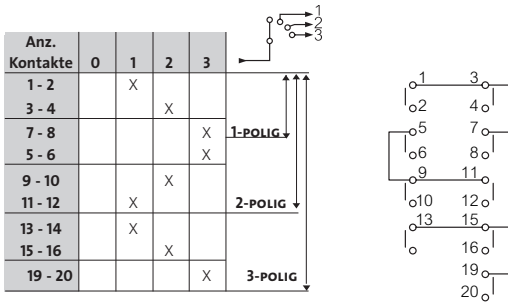

Nockenschalter

► 3-STUFEN-SCHALTER MIT 0-STELLUNG

MINIATURSCHALTER - 10 A (AC21)

Fronteinbau mit Zentralfestigung 16/22 mm

Bestell-Nr.

223522

Frontplatte □ 30 Alu

1-polig - 3 Kontakte
2-polig - 6 Kontakte
3-polig - 9 Kontakte

223521
223522
223523

Abmessungen

P: 62 (3 KONTAKTE)
74 (6 KONTAKTE)
95 (9 KONTAKTE)