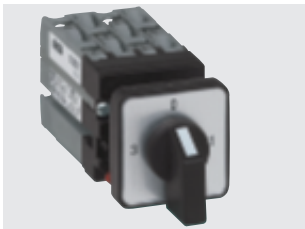

Nockenschalter

► 3-STUFEN-SCHALTER MIT 0-STELLUNG

MINIATURSCHALTER - 10 A (AC21)

Fronteinbau mit Zentralfestigung 16/22 mm

Bestell-Nr.

223522

Frontplatte □ 30 Alu

1-polig - 3 Kontakte
2-polig - 6 Kontakte
3-polig - 9 Kontakte

223521
223522
223523

Abmessungen

P: 62 (3 KONTAKTE)
74 (6 KONTAKTE)
95 (9 KONTAKTE)