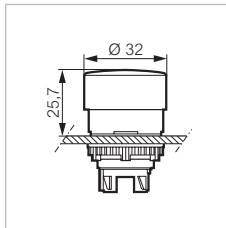

- L21CB01
- L21CB02
- L21CB03
- L21CB04
- L21CB05
- L21CB06

► PILZTASTER - NICHT BELEUCHTBAR

\varnothing 32 - RASTEND

Drehentriegelung

Bestell-Nr.

L22EC01

- Rot
- Grün
- Schwarz
- Gelb

- L22EC01
- L22EC02
- L22EC03
- L22EC04