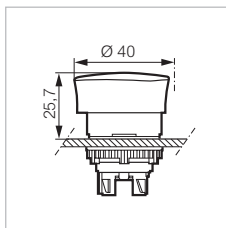

Ohne Bezeichnung

- Rot
- Grün
- Schwarz
- Gelb

- L22ED01
- L22ED02
- L22ED03
- L22ED04

Mit Bezeichnung

- Rot - Bezeichnung STOP- STOP - STOP

- L22ED01B