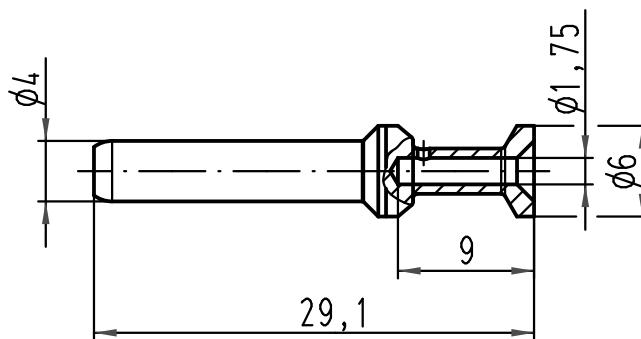

1 2 3 4 5 6

A

B

C

D

Leiterquerschnitt / wire gauge: 1,5mm<sup>2</sup> / AWG16  
 Abisolierlänge / stripping length: 9mm

All Dimensions in mm Original Size DIN A 4			Techn. Character.				Nicht tolerierte Maße/Free size tolerances	
				Dat.	Name	Maßstab/Scale  2:1	Han C Stiftkontakt gedreht 40A/ Han C male contact twisted 40A versilbert / silver plated	
			Detail.	14.01.09	Ho			
			Insp.		Tie			
			Stand.					
A			HARTING Electric GmbH & Co. KG				TB 09 32 000 6104	
Mod.	Dat.	Name	D-32339 Espelkamp					
						Sub. TB 09 32 000 6014 v. 20.12.05		
						Blatt/ page		