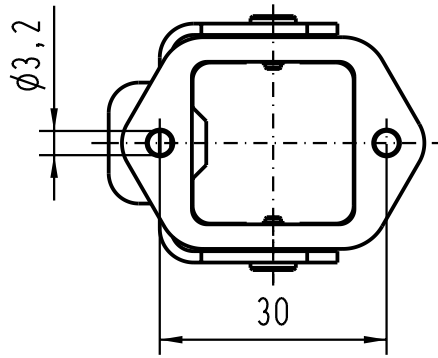

5

4

3

2

1

	All Dimensions in mm Original Size DIN A 4			Techn. Character.			Nicht tolerierte Masse! Free size tolerances			
					Dat.	Name	Massstab/Scale			
				Detail.	25.11.96	ML	1 : 1			
				Insp.		RUE.				
				Stand.						
26654	08.11.99	KR	HARTING Electric GmbH & Co. KG D-32339 Espelkamp						TB 09 62 003 0301 Sub.	Blatt/ page /