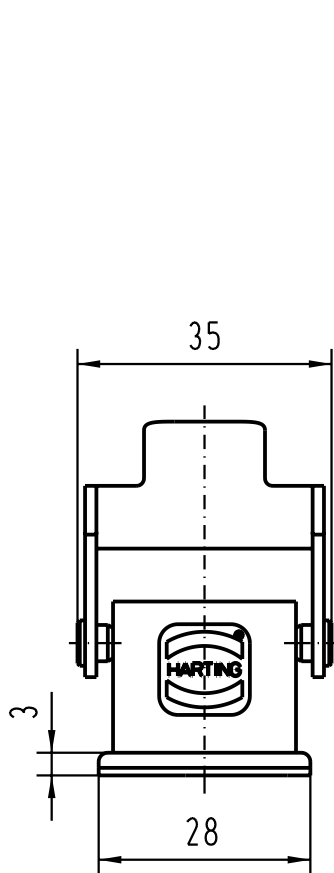

5

4

3

2

1

	All Dimensions in mm Original Size DIN A 4			Techn. Character.			Nicht tolerierte Masse! Free size tolerances			
					Dat.	Name	Massstab/Scale			
				Detail.	25.11.96	ML	1 : 1			
				Insp.		RUE.				
				Stand.						
26654	08.11.99	KR	HARTING Electric GmbH & Co. KG D-32339 Espelkamp						TB 09 62 003 0301 Sub.	Blatt/ page /