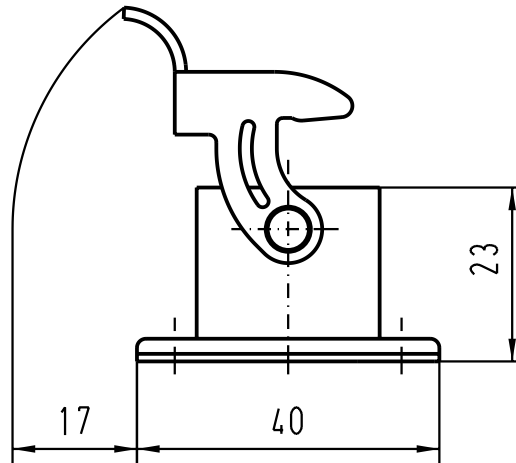

5

4

3

2

1

	All Dimensions in mm Original Size DIN A 4			Techn. Character.			Nicht tolerierte Masse! Free size tolerances			
					Dat.	Name	Massstab/Scale			
				Detail.	25.11.96	ML	1 : 1			
				Insp.		RUE.				
				Stand.						
26654	08.11.99	KR	HARTING Electric GmbH & Co. KG D-32339 Espelkamp						TB 09 62 003 0301 Sub.	Blatt/ page /