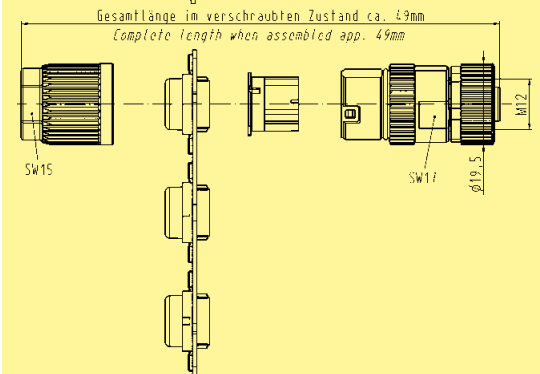

D-kodiert / D-coded

4-polig/4-pole
Buchse/female

4-polig/4-pole
Stift/male

Rundsteck-
verbinder

Bezeichnung	Bestell-Nummer		Maßzeichnung	Maße in mm
	Stift	Buchse		

HARAX® M12-L, geschirmt

4-polig, D-Kodierung,
0,14 - 0,34 mm², AWG 26 - 22
0,34 - 0,5 mm², AWG 22 - 20

21 03 281 1405
21 03 282 1405

4-polig, D-Kodierung,
0,14 - 0,34 mm², AWG 26 - 22
0,34 - 0,5 mm², AWG 22 - 20

21 03 281 2405
21 03 282 2405

HARAX® Wanddurchführung

D-Kodierung
0,14 - 0,34 mm², AWG 26 - 22

21 03 381 1425

D-Kodierung
0,14 - 0,34 mm², AWG 26 - 22

21 03 381 2425