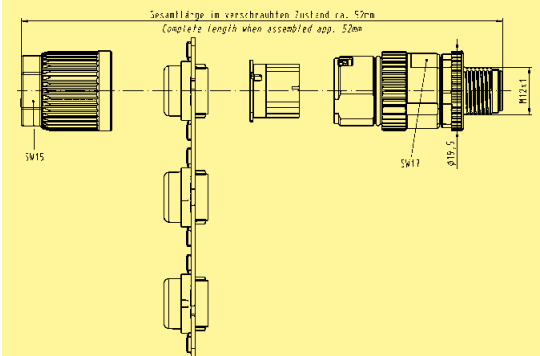

D-kodiert / D-coded

4-polig/4-pole
Buchse/female

4-polig/4-pole
Stift/male

Rundsteck-
verbinder

Bezeichnung	Bestell-Nummer		Maßzeichnung	Maße in mm
	Stift	Buchse		

HARAX® M12-L, geschirmt

4-polig, D-Kodierung,
0,14 - 0,34 mm², AWG 26 - 22
0,34 - 0,5 mm², AWG 22 - 20

21 03 281 1405
21 03 282 1405

4-polig, D-Kodierung,
0,14 - 0,34 mm², AWG 26 - 22
0,34 - 0,5 mm², AWG 22 - 20

21 03 281 2405
21 03 282 2405

HARAX® Wanddurchführung

D-Kodierung
0,14 - 0,34 mm², AWG 26 - 22

21 03 381 1425

D-Kodierung
0,14 - 0,34 mm², AWG 26 - 22

21 03 381 2425