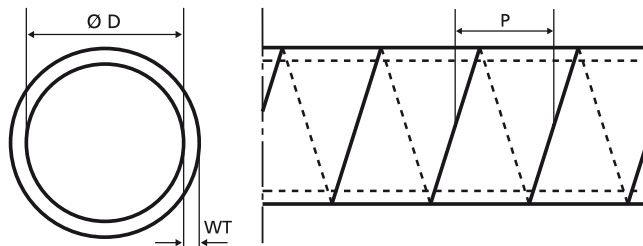

#### Hauptmerkmale

SBPE Spiralschläuche aus Polyethylen dienen zur Bündelung und Führung von Leitungen bei Standardanwendungen. Wegen ihrer Wendelstruktur lassen sich SBPE Spiralschläuche auch leicht um bereits montierte Kabel wickeln. Einzelne Leitungen können an jeder Stelle ausgeführt werden. SBPE Spiralschläuche werden in verschiedenen Größen und Farben angeboten.

#### Anwendungen

SBPE Spiralschläuche eignen sich besonders für Anwendungen in der Kabelkonfektion sowie im Schaltschrank- und Anlagenbau.

Die 30-m-Verpackung ist optimal für viele industrielle Anwendungen geeignet. Für kleinere Bedarfe sind die Spiralschläuche in den Größen 4 und 9 zusätzlich in praktischen 5-m-Längen erhältlich.

#### Technische Daten

Art.-Nr.	Typ	Ø D	Wanddicke (WT)	Wendelbreite (P)	Bündel Ø min.	Bündel Ø max.	Farbe
SBPE 5-m-Längen							
161-41103	<b>SBPE4D</b>	4,0	1,0	7,8	5,0	20,0	Natur (NA)
161-41104	<b>SBPE4D</b>	4,0	1,0	7,8	5,0	20,0	Schwarz (BK)
161-41105	<b>SBPE4D</b>	4,0	1,0	7,8	5,0	20,0	Grau (GY)
161-41203	<b>SBPE9D</b>	9,0	1,4	12,5	10,0	100,0	Natur (NA)
161-41204	<b>SBPE9D</b>	9,0	1,4	12,5	10,0	100,0	Schwarz (BK)
161-41205	<b>SBPE9D</b>	9,0	1,4	12,5	10,0	100,0	Grau (GY)
SBPE 30-m-Längen							
161-41000	<b>SBPE1.5</b>	1,5	0,8	6,0	1,6	8,0	Natur (NA)
161-41001	<b>SBPE1.5</b>	1,5	0,8	6,0	1,6	8,0	Schwarz (BK)
161-41002	<b>SBPE1.5</b>	1,5	0,8	6,0	1,6	8,0	Grau (GY)
161-41100	<b>SBPE4</b>	4,0	1,0	7,8	5,0	20,0	Natur (NA)
161-41101	<b>SBPE4</b>	4,0	1,0	7,8	5,0	20,0	Schwarz (BK)
161-41102	<b>SBPE4</b>	4,0	1,0	7,8	5,0	20,0	Grau (GY)
161-41200	<b>SBPE9</b>	9,0	1,4	12,5	10,0	100,0	Natur (NA)
161-41201	<b>SBPE9</b>	9,0	1,4	12,5	10,0	100,0	Schwarz (BK)
161-41202	<b>SBPE9</b>	9,0	1,4	12,5	10,0	100,0	Grau (GY)
161-41300	<b>SBPE16</b>	16,0	1,6	16,0	20,0	150,0	Natur (NA)
161-41301	<b>SBPE16</b>	16,0	1,6	16,0	20,0	150,0	Schwarz (BK)
161-41302	<b>SBPE16</b>	16,0	1,6	16,0	20,0	150,0	Grau (GY)