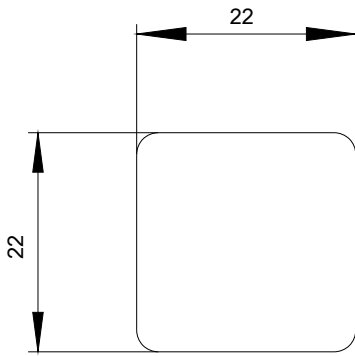

letzte Änderung: