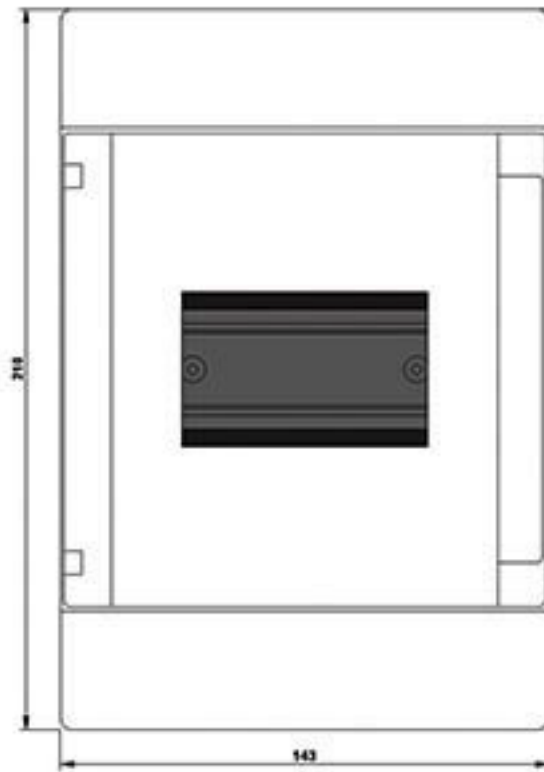

letzte Änderung:

13.08.2015