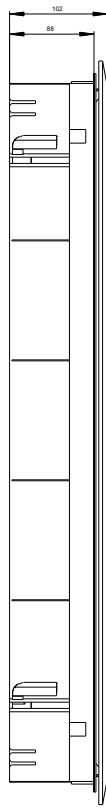

letzte Änderung:

13.08.2015