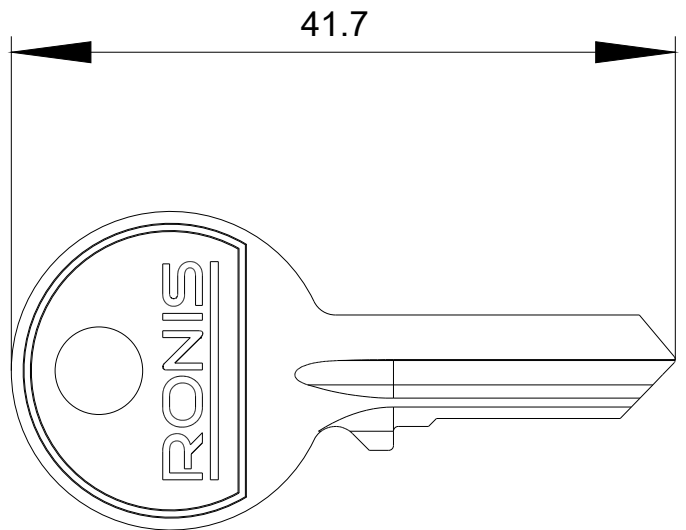

Schlüssel für Schlüsselschalter RONIS, Schließ-Nr. SB30

Abbildung ähnlich

Produkt-Markename	SIRIUS ACT
Produkt-Bezeichnung	Schlüssel
Ausführung des Produkts	Ronis
Produkttyp-Bezeichnung	3SU1
Betätigungselement	
Schlüsselnummer	SB30
Umgebungsbedingungen	
Umweltkategorie während Betrieb gemäß IEC 60721	3M6, 3S2, 3B2, 3C3, 3K6 (bei relativer Luftfeuchtigkeit von 10 ... 95 %)
Einbau/ Befestigung/ Abmessungen	
Höhe	20 mm
Breite	2 mm
Tiefe	41,7 mm
Zubehör	
Material des Zubehörs	Metall
Farbe des Zubehörs	silber

<https://support.industry.siemens.com/cs/ww/de/ps/3SU1950-0FB80-0AA0>

Bilddatenbank (Produktfotos, 2D-Maßzeichnungen, 3D-Modelle, Geräteschaltpläne, EPLAN Makros, ...)

http://www.automation.siemens.com/bilddb/cax_de.aspx?mlfb=3SU1950-0FB80-0AA0&lang=de