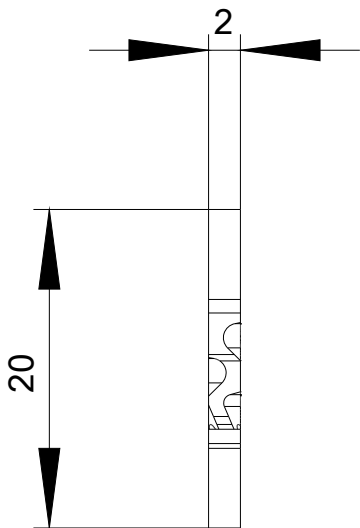

letzte Änderung:

16.07.2018