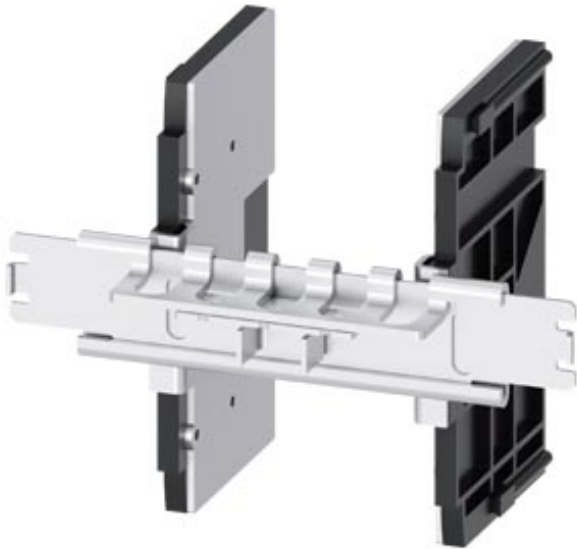

Kipphebelverriegelung Zubehör für: 3VA1 160

Ausführung	
Produkt-Markename	SETRON
Produkt-Bezeichnung	Zubehör
Ausführung des Produkts	Kipphebelverriegelung
Zubehör	Kipphebelverriegelung

Approbationen Zertifikate